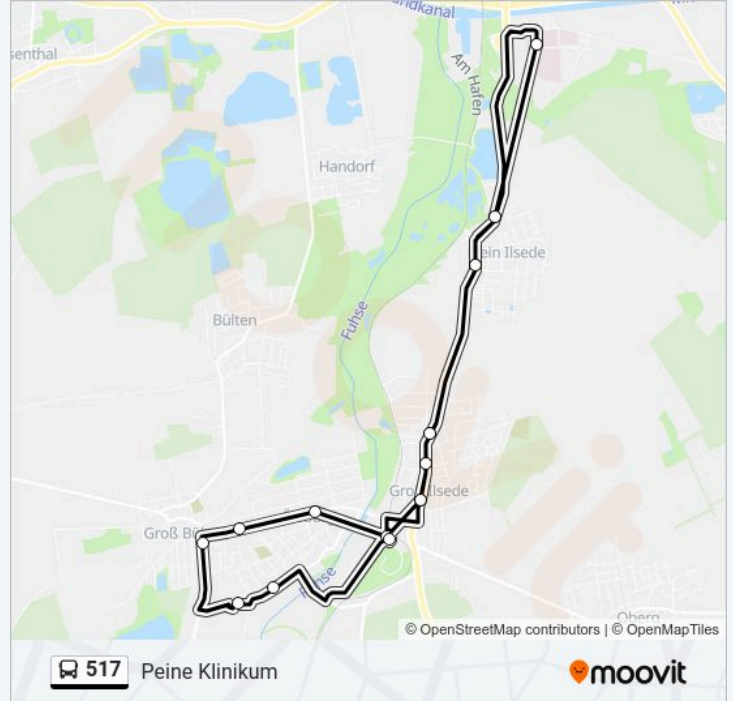

Buslinie 517 Info

Richtung: Peine Klinikum

Stationen: 19

Fahrtdauer: 25 Min

Linien Informationen:

Richtung: Peine Stettiner Straße

19 Haltestellen

[LINIENPLAN ANZEIGEN](#)