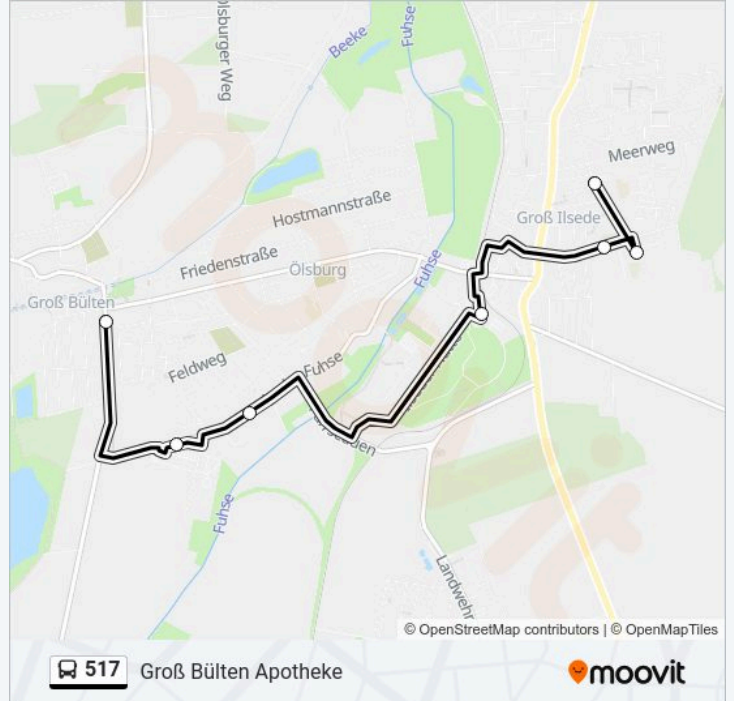

Verwende Moovit, um die nächste Station der Buslinie 517 zu finden und um zu erfahren wann die nächste Buslinie 517 kommt.

Richtung: Groß Bülten Apotheke

7 Haltestellen

[LINIENPLAN ANZEIGEN](#)

Groß Ilsede Schulzentrum

Groß Ilsede Förderschule

Groß Ilsede Hauptschule

Groß Ilsede, Zob

Ilsede-Ölsburg An Der Fuhse

Ilsede-Ölsburg Ostlandstraße

Groß Bülten Apotheke

Buslinie 517 Fahrpläne

Abfahrzeiten in Richtung Groß bülten Apotheke

Richtung: Groß Ilsede Förderschule

7 Haltestellen

[LINIENPLAN ANZEIGEN](#)

Ilse-Ölsburg An Der Fuhse

Ilse-Ölsburg Ostlandstraße

Groß Bülden Apotheke

Ilse-Ölsburg Frehenbergstraße

Ilse-Ölsburg Friedhof

Buslinie 517 Info

Richtung: Groß Ilsede Förderschule

Stationen: 7

Fahrtdauer: 12 Min

Linien Informationen:

Richtung: Groß Ilsede Schulzentrum

10 Haltestellen

[LINIENPLAN ANZEIGEN](#)