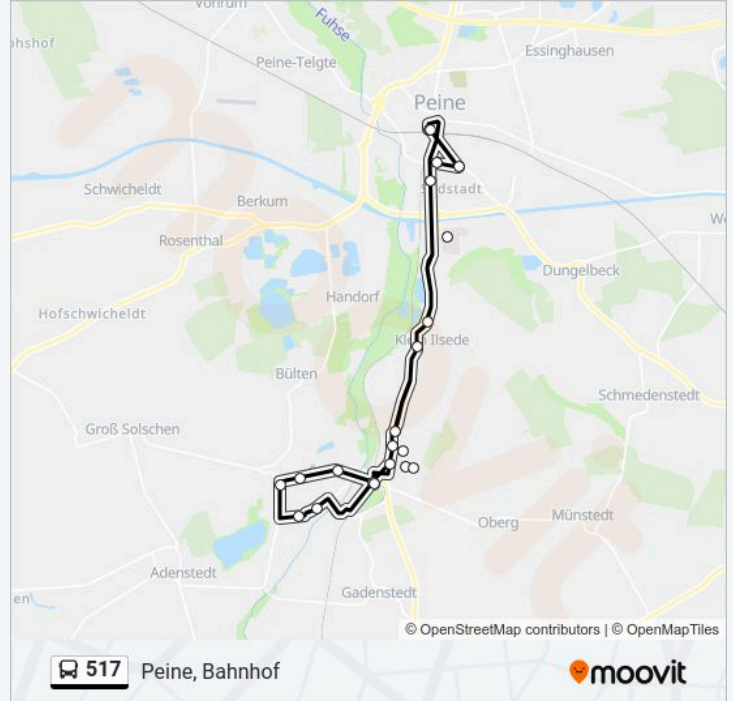

Groß Ilsede Meerweg

Groß Ilsede Nord

Klein Ilsede Kirche

Klein Ilsede Nord

Peine Zuckerfabrik

Peine, Bahnhof

Buslinie 517 Offline Fahrpläne und Netzkarten stehen auf moovitapp.com zur Verfügung. Verwende den Moovit App, um Live Bus Abfahrten, Zugfahrpläne oder U-Bahn Fahrplanzeiten zu sehen, sowie Schritt für Schritt Wegangaben für alle öffentlichen Verkehrsmittel in Bremen & niedersachsen zu erhalten.

© 2024 Moovit - Alle Rechte vorbehalten