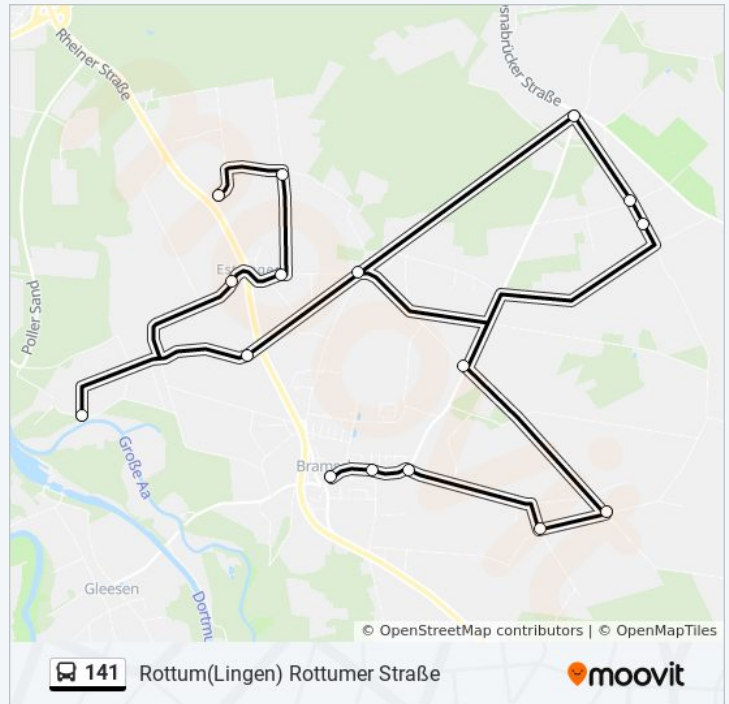

Rottum(Lingen)

Rottum(Lingen) Rottumer Straße

Linien Informationen:

Richtung: Spelle Bahnhof

29 Haltestellen

[LINIENPLAN ANZEIGEN](#)

Lingen Bahnhof/Zob

Lingen Kurt-Schumacher-Brücke

Lingen Thüringer Straße

Lingen Schützenstraße

Lingen Marthastraße

Lingen Auf Der Loos

Lingen Hügelweg

Lingen Drei Berge

Lingen Wohnanlage Darne

Lingen am Forst