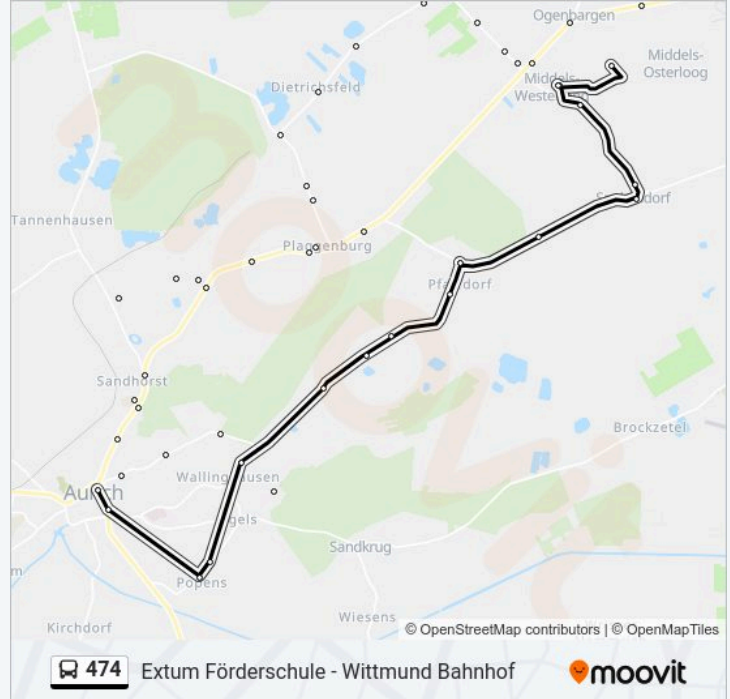

Buslinie 474 Info

Richtung: Aurich(Ostfriesl) Zob

Stationen: 30

Fahrtdauer: 23 Min

Linien Informationen:

Dietrichsfeld Großer Moorweg

Dietrichsfeld Dietrichsfelder Straße/Esenser Postweg

Plaggenburg Jägerstraße

Plaggenburg Linienweg

Plaggenburg B 210/Grundschule Plaggenburg

Plaggenburg B210/Plaggenburger Mühle

Aurich-Sandhorst B210/Sandhorster Mühle

Aurich-Sandhorst B 210/Abzw. Dornum

Aurich-Sandhorst B 210/Abzw. Wiesenstraße

Aurich(Ostfriesl) B 210/Skagerrakstraße

Aurich(Ostfriesl) Zob

Richtung: Aurich-Sandhorst Esenser Postweg

4 Haltestellen

[LINIENPLAN ANZEIGEN](#)

Aurich-Sandhorst Grundschule

Aurich-Sandhorst Industriegebiet