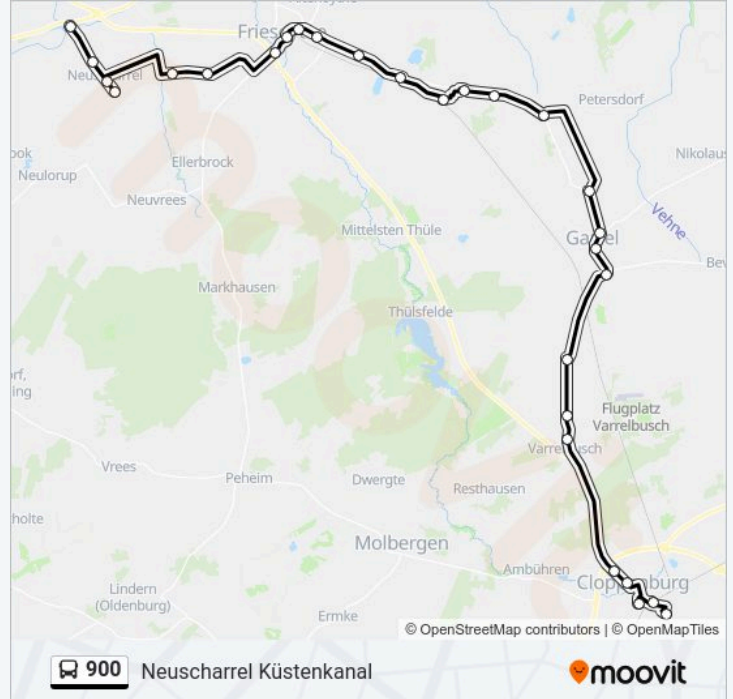

Richtung: Neuscharrel Küstenkanal

Stationen: 28

Fahrtdauer: 72 Min

Linien Informationen:

Friesoythe Leitungswerk

Friesoythe Ev. Kirche

Friesoythe Hansaplatz

Friesoythe Ellerbrockerstraße

Heetberg Birkhahnweg

Heetberg

Neuscharrel Abzweig

Neuscharrel Kirche

Neuscharrel Siedlungsstraße

Neuscharrel Küstenkanal

Richtung: Petersdorf(Bösel) Birkenmoor

13 Haltestellen

[LINIENPLAN ANZEIGEN](#)

Cloppenburg Bahnhof

Cloppenburg Zob

Cloppenburg Hook

Cloppenburg Aslage

Varrelbusch Pämerhauk

Varrelbusch Winnemöller

Falkenberg(Garrel) Abzw. Lindenallee