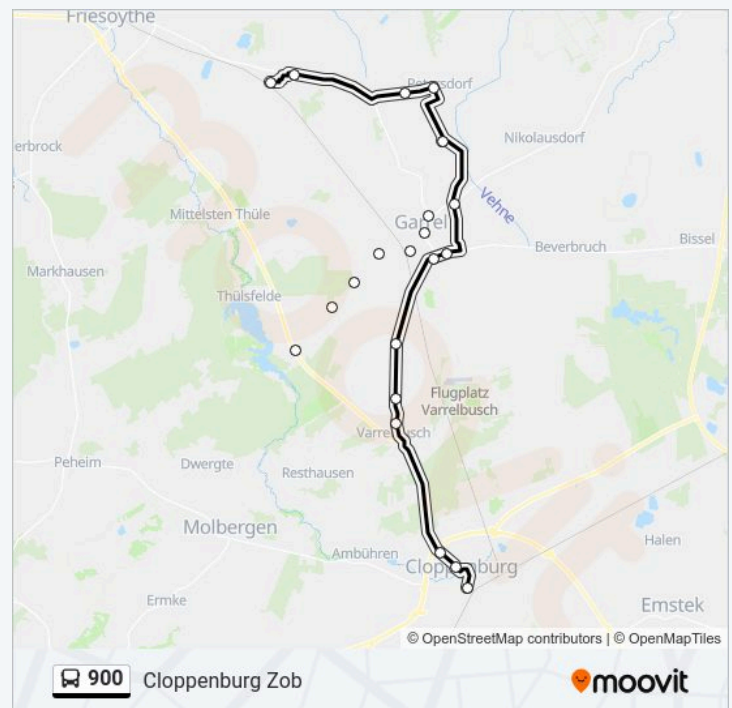

Samstag Kein Betrieb

Buslinie 900 Info

Richtung: Cloppenburg Zob

Stationen: 11

Fahrtdauer: 26 Min

Linien Informationen:

Richtung: Friesoythe Ellerbrockerstraße

22 Haltestellen

[LINIENPLAN ANZEIGEN](#)

Cloppenburg Bahnhof

Cloppenburg Zob

Cloppenburg Hook

Cloppenburg Aslage

Varrelbusch Pämerhauk

Varrelbusch Winnemöller

Falkenberg(Garrel) Abzw. Lindenallee