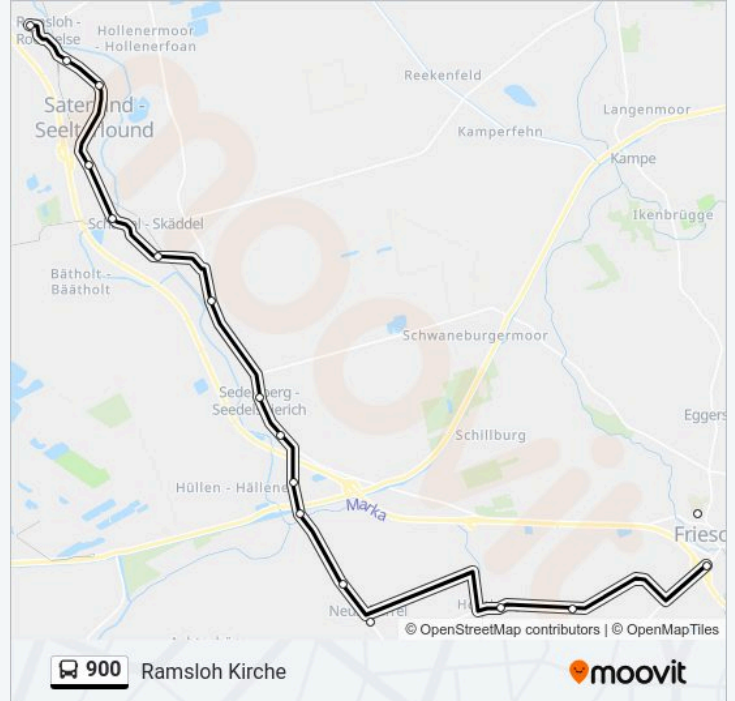

Ramsloh Kirche

Richtung: Scharrel(Saterland) Feuerwehr

9 Haltestellen

[LINIENPLAN ANZEIGEN](#)

Friesoythe Hansaplatz

Friesoythe Schulzentrum

Friesoythe Ellerbrockerstraße

Sedelsberg Muddeberg