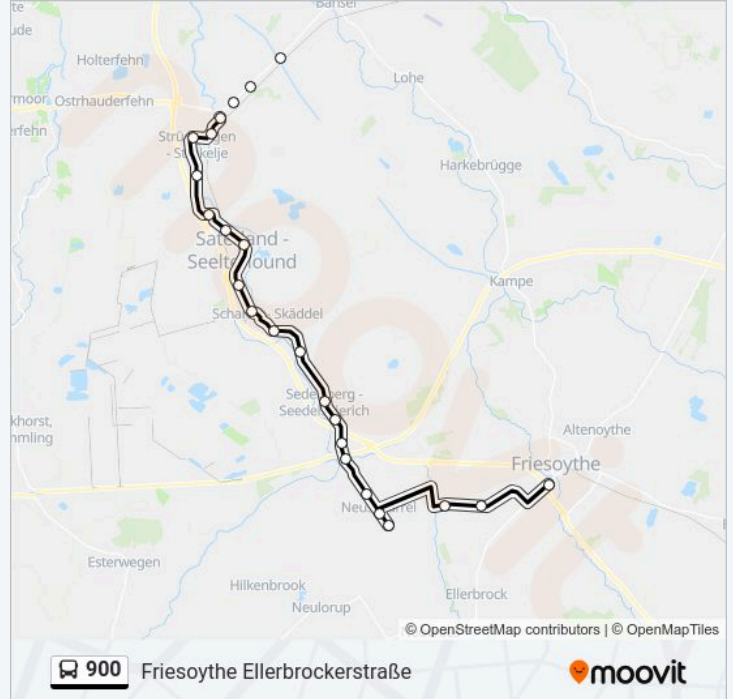

Buslinie 900 Info

Richtung: Friesoythe Ellerbrockerstraße

Stationen: 21

Fahrtdauer: 22 Min

Linien Informationen:

Sedelsberg Muddeberg

Neuscharrel Küstenkanal

Neuscharrel Siedlungsstraße

Neuscharrel Kirche

Neuscharrel Abzweig

Heetberg

Heetberg Birkhahnweg

Friesoythe Ellerbrockerstraße

Richtung: Friesoythe Schulzentrum

10 Haltestellen

[LINIENPLAN ANZEIGEN](#)