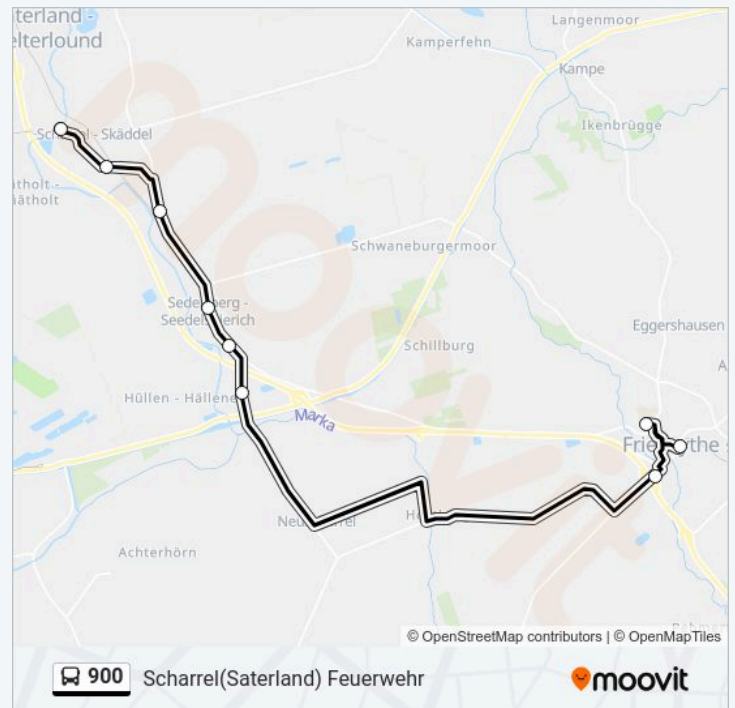

Stationen: 9

Fahrtdauer: 29 Min

Linien Informationen:

Buslinie 900 Offline Fahrpläne und Netzkarten stehen auf moovitapp.com zur Verfügung. Verwende den Moovit App, um Live Bus Abfahrten, Zugfahrpläne oder U-Bahn Fahrplanzeiten zu sehen, sowie Schritt für Schritt Wegangaben für alle öffentlichen Verkehrsmittel in Bremen & niedersachsen zu erhalten.

© 2024 Moovit - Alle Rechte vorbehalten