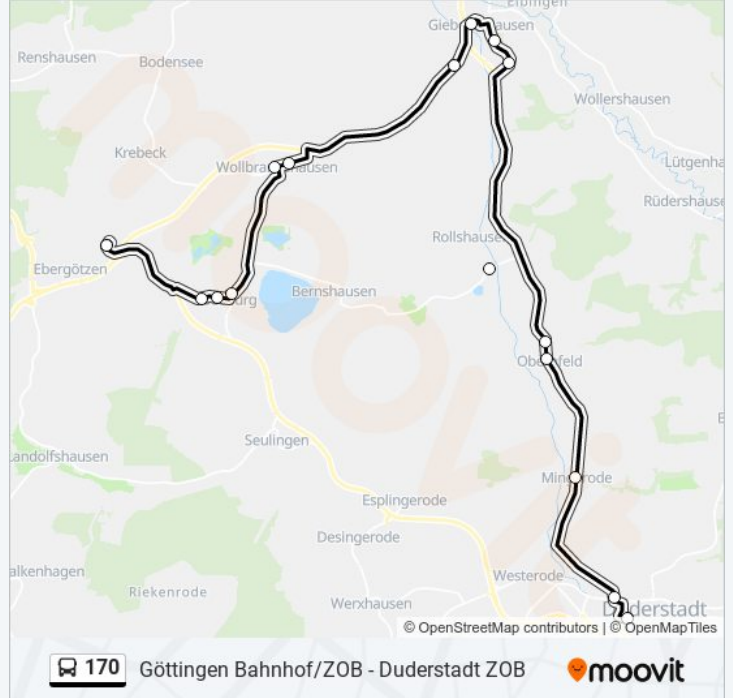

Verwende Moovit, um die nächste Station der Buslinie 170 zu finden und um zu erfahren wann die nächste Buslinie 170 kommt.

Richtung: Duderstadt

32 Haltestellen

[LINIENPLAN ANZEIGEN](#)

Göttingen Bahnhof/Zob
Göttingen Auditorium
Göttingen Nikolausberger Weg
Göttingen Humboldtallee
Göttingen Beyerstraße
Göttingen Robert-Koch-Straße
Göttingen Hermann-Rein-Straße
Göttingen Krankenhaus Weende
Göttingen Hoffmannshof
Göttingen Luttertall
Göttingen Knochenmühle/B 27
Göttingen Roringen
Waake Burgstraße
Waake Hacketalstraße
Bösinghausen Bundesstraße
Hacketal Bundesstraße
Ebergötzen Königsberger Straße
Ebergötzen Schule
Ebergötzen Kirche
Ebergötzen Seeburger Straße
Wollbrandshausen am Feuerteich

Buslinie 170 Info

Richtung: Duderstadt

Stationen: 32

Fahrtdauer: 66 Min

Linien Informationen:

Wollbrandshausen Neue Straße

Gieboldehausen Göttinger Landstraße

Gieboldehausen Hahlestraße

Seeburg(Niedersachs) Frondeichstraße

Ebergötzen Seeburger Straße

Buslinie 170 Fahrpläne

Abfahrzeiten in Richtung Ebergötzen

Montag	05:44 - 23:10
Dienstag	05:44 - 23:10
Mittwoch	05:44 - 23:10
Donnerstag	05:44 - 23:10
Freitag	05:44 - 23:10
Samstag	Kein Betrieb
Sonntag	09:40 - 21:40

Buslinie 170 Info

Richtung: Ebergötzen

Stationen: 14

Fahrtdauer: 32 Min

Linien Informationen:

Richtung: Göttingen

31 Haltestellen

[LINIENPLAN ANZEIGEN](#)