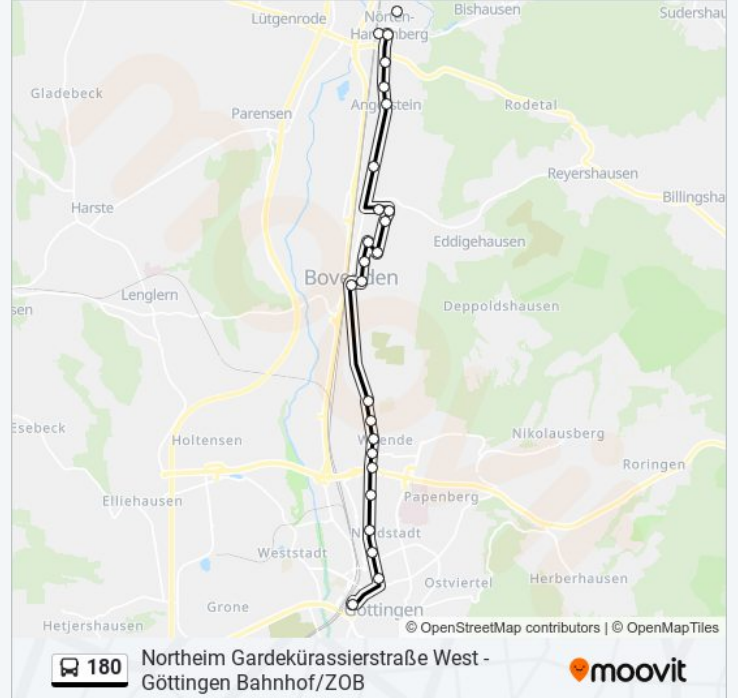

### Richtung: Northeim

16 Haltestellen

[LINIENPLAN ANZEIGEN](#)

Göttingen Bahnhof/Zob

Göttingen Platz Der Göttinger Sieben

Göttingen Liebrechtstraße

Göttingen Lutteranger

Göttingen-Weende Freibad

## Richtung: Nörten-Hardenberg

24 Haltestellen

[LINIENPLAN ANZEIGEN](#)

- Göttingen Bahnhof/Zob
- Göttingen Platz Der Göttinger Sieben
- Göttingen Kreuzbergring
- Göttingen Liebrechtstraße
- Göttingen Grüner Weg
- Göttingen An Der Lutter
- Göttingen Lutteranger
- Göttingen Klosterweg
- Göttingen-Weende Freibad
- Göttingen-Weende Roter Berg
- Bovenden Breite Straße
- Bovenden Feldtorweg
- Bovenden Hopfenstieg
- Bovenden Sohnreystraße
- Bovenden Steffensweg Süd
- Bovenden Steffensweg Mitte
- Bovenden Steffensweg Nord
- Bovenden Rauschenwasser

## Buslinie 180 Info

**Richtung:** Nörten-Hardenberg

**Stationen:** 24

**Fahrtdauer:** 25 Min

**Linien Informationen:**

Angerstein Jochen-Busch-Straße

Angerstein Bachstraße

Angerstein Im Hohen Felde

Nörten-Hardenberg Im Kampe

Nörten-Hardenberg Göttinger Straße

Nörten-Hardenberg Schule

Buslinie 180 Offline Fahrpläne und Netzkarten stehen auf [moovitapp.com](https://moovitapp.com) zur Verfügung. Verwende den [Moovit App](#), um Live Bus Abfahrten, Zugfahrpläne oder U-Bahn Fahrplanzeiten zu sehen, sowie Schritt für Schritt Wegangaben für alle öffentlichen Verkehrsmittel in Bremen & niedersachsen zu erhalten.