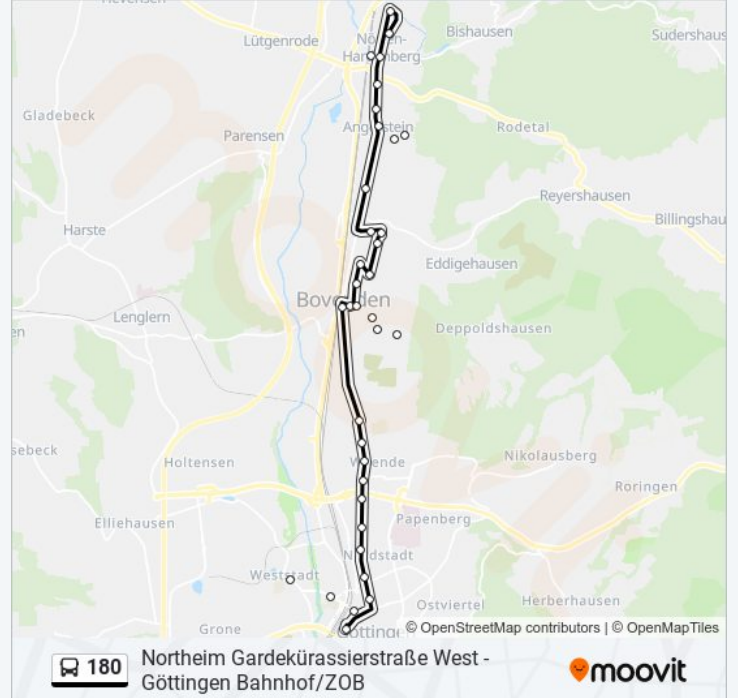

**Buslinie 180 Info****Richtung:** Bovenden**Stationen:** 6**Fahrdauer:** 8 Min**Linien Informationen:**

## Richtung: Göttingen

23 Haltestellen

[LINIENPLAN ANZEIGEN](#)

Nörten-Hardenberg Göttinger Straße  
 Nörten-Hardenberg Im Kampe  
 Angerstein Im Hohen Felde  
 Angerstein Bachstraße  
 Angerstein Jochen-Busch-Straße  
 Bovenden Rauschenwasser  
 Bovenden Steffensweg Nord  
 Bovenden Steffensweg Mitte  
 Bovenden Steffensweg Süd  
 Bovenden Sohnreistraße  
 Bovenden Hopfenstieg  
 Bovenden Feldtorweg  
 Bovenden Breite Straße  
 Göttingen-Weende Roter Berg  
 Göttingen-Weende Freibad  
 Göttingen Klosterweg  
 Göttingen Lutteranger  
 Göttingen An Der Lutter

## Buslinie 180 Info

**Richtung:** Göttingen

**Stationen:** 23

**Fahrtdauer:** 30 Min

**Linien Informationen:**

Göttingen Grüner Weg

Göttingen Liebrechtstraße

Göttingen Kreuzberggring

### Richtung: Northeim

16 Haltestellen

[LINIENPLAN ANZEIGEN](#)

Göttingen Bahnhof/Zob

Göttingen Platz Der Göttinger Sieben

Göttingen Liebrechtstraße

Göttingen Lutteranger

Göttingen-Weende Freibad