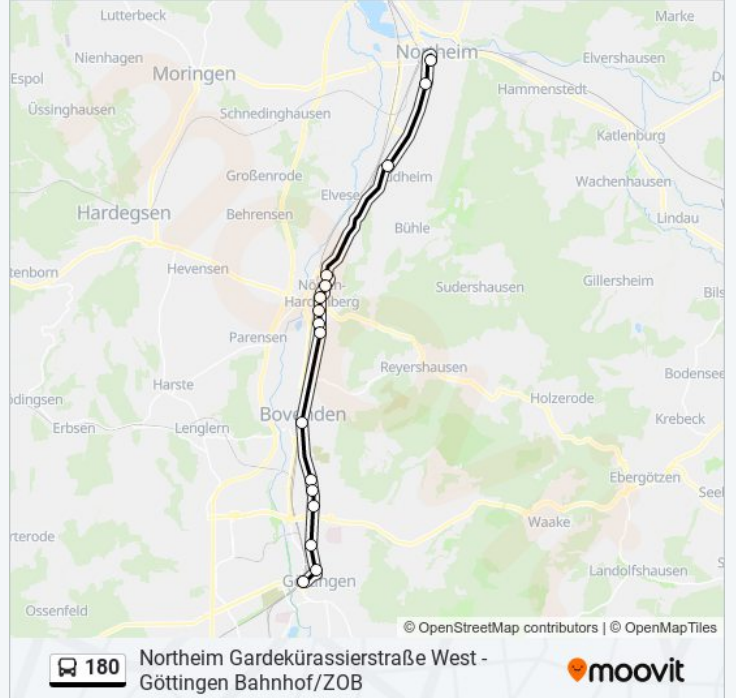

## Buslinie 180 Info

**Richtung:** Göttingen

**Stationen:** 23

**Fahrtdauer:** 30 Min

**Linien Informationen:**

Göttingen Grüner Weg

Göttingen Liebrechtstraße

Göttingen Kreuzberggring

### Richtung: Northeim

16 Haltestellen

[LINIENPLAN ANZEIGEN](#)

Göttingen Bahnhof/Zob

Göttingen Platz Der Göttinger Sieben

Göttingen Liebrechtstraße

Göttingen Lutteranger

Göttingen-Weende Freibad

### Buslinie 180 Info

**Richtung:** Northeim

**Stationen:** 16

**Fahrtdauer:** 32 Min

**Linien Informationen:**

## Richtung: Nörten-Hardenberg

24 Haltestellen

[LINIENPLAN ANZEIGEN](#)

- Göttingen Bahnhof/Zob
- Göttingen Platz Der Göttinger Sieben
- Göttingen Kreuzbergring
- Göttingen Liebrechtstraße
- Göttingen Grüner Weg
- Göttingen An Der Lutter
- Göttingen Lutteranger
- Göttingen Klosterweg
- Göttingen-Weende Freibad
- Göttingen-Weende Roter Berg
- Bovenden Breite Straße
- Bovenden Feldtorweg
- Bovenden Hopfenstieg
- Bovenden Sohnreystraße
- Bovenden Steffensweg Süd
- Bovenden Steffensweg Mitte
- Bovenden Steffensweg Nord
- Bovenden Rauschenwasser