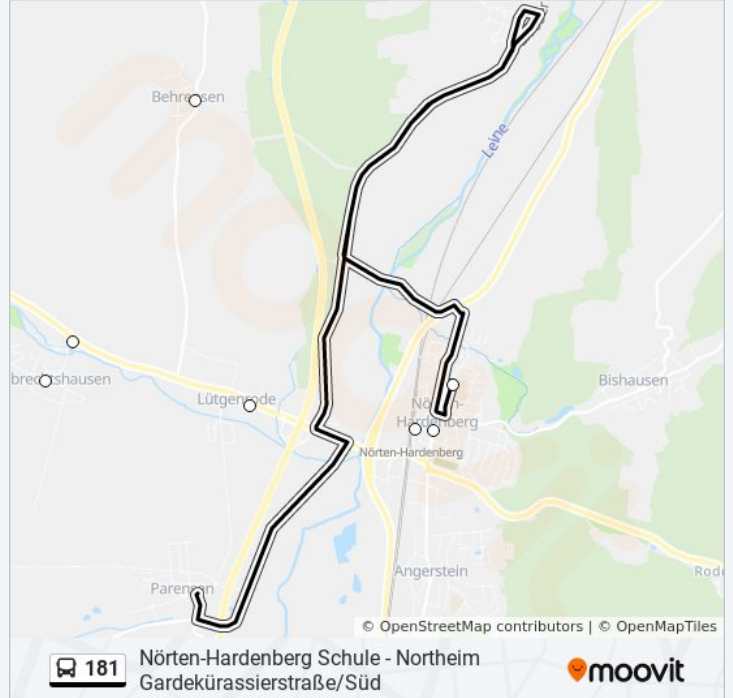

 181**Nörten-Hardenberg Schule - Northeim
Gardekürassierstraße Süd**[Hol Dir Die App](#)

Die Buslinie 181 (Nörten-Hardenberg Schule - Northeim Gardekürassierstraße Süd) hat 2 Routen

(1) Northeim: 06:18 - 18:17(2) Nörten-Hardenberg: 05:43 - 18:43

Northeim Bahnhof/Zob

Northeim Sollingtor/Bahnhof

Höckelheim am Hasselberg

Berwartshausen Dorfstraße

Schnedinghausen Hagenbergstraße

Großenrode Ortsmitte

Behrensen Schmiedestraße

Lütgenrode Untere Dorfstraße

Nörten-Hardenberg Bahnhof/Zob

Nörten-Hardenberg Göttinger Straße

Buslinie 181 Fahrpläne

Abfahrzeiten in Richtung Nörten-Hardenberg

Montag	05:43 - 18:43
Dienstag	05:43 - 18:43
Mittwoch	05:43 - 18:43
Donnerstag	05:43 - 18:43
Freitag	05:43 - 18:43
Samstag	Kein Betrieb
Sonntag	Kein Betrieb

Buslinie 181 Info

Richtung: Nörten-Hardenberg

Stationen: 11

Fahrtdauer: 27 Min

Linien Informationen:

Buslinie 181 Offline Fahrpläne und Netzkarten stehen auf moovitapp.com zur Verfügung. Verwende den [Moovit App](#), um Live Bus Abfahrten, Zugfahrpläne oder U-Bahn Fahrplanzeiten zu sehen, sowie Schritt für Schritt Wegangaben für alle öffentlichen Verkehrsmittel in Bremen & niedersachsen zu erhalten.