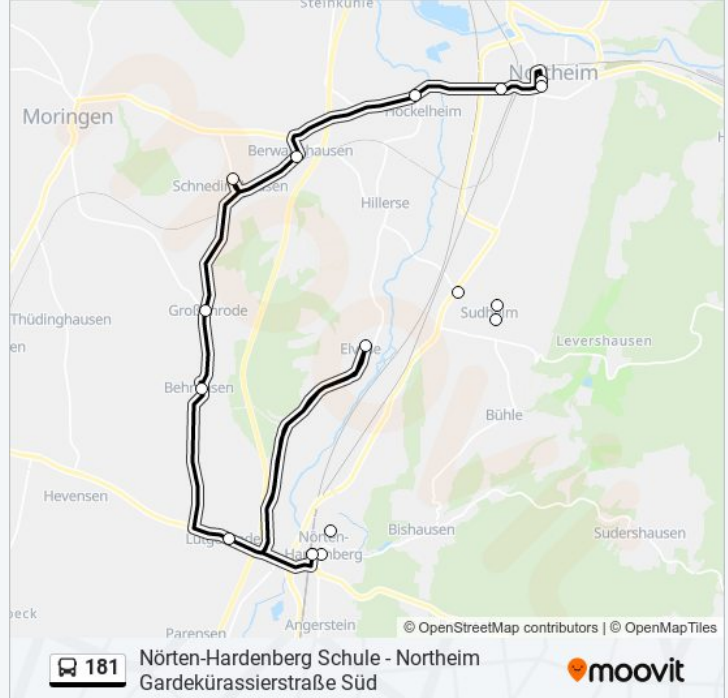

Richtung: Nörten-Hardenberg

11 Haltestellen

[LINIENPLAN ANZEIGEN](#)

Northeim Gardekürassierstraße West

Northeim Bahnhof/Zob

Northeim Sollingtor/Bahnhof

Höckelheim am Hasselberg

Berwartshausen Dorfstraße

Schnedinghausen Hagenbergstraße

Großenrode Ortsmitte

Behrensen Schmiedestraße

Lütgenrode Untere Dorfstraße

Nörten-Hardenberg Bahnhof/Zob

Nörten-Hardenberg Göttinger Straße

Buslinie 181 Fahrpläne

Abfahrzeiten in Richtung Nörten-Hardenberg

Montag	05:43 - 18:43
Dienstag	05:43 - 18:43
Mittwoch	05:43 - 18:43
Donnerstag	05:43 - 18:43
Freitag	05:43 - 18:43
Samstag	Kein Betrieb
Sonntag	Kein Betrieb

Buslinie 181 Info

Richtung: Nörten-Hardenberg

Stationen: 11

Fahrtdauer: 27 Min

Linien Informationen: