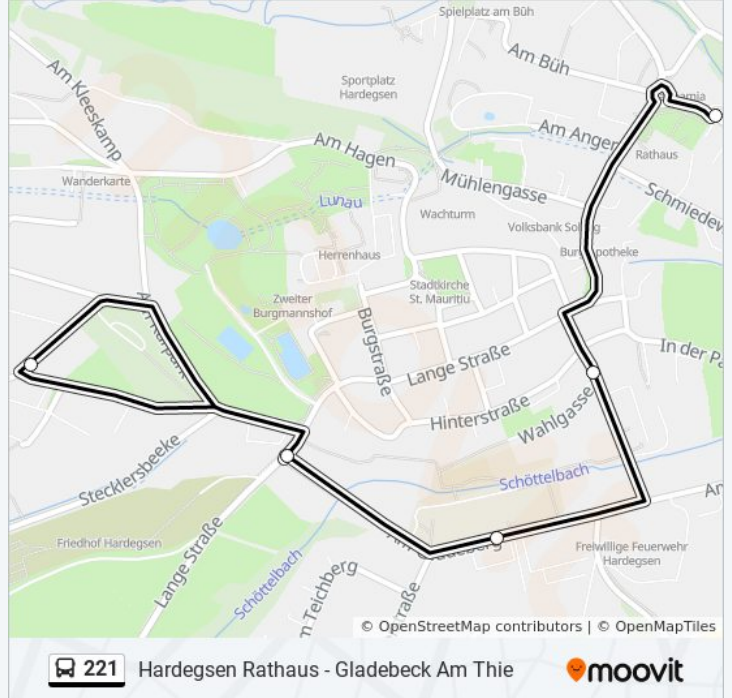

### Richtung: Hardegsen

5 Haltestellen

[LINIENPLAN ANZEIGEN](#)

Hardegsen Rathaus

Hardegsen Schulstraße

Hardegsen Grundschule

Hardegsen Alte Uslarer Straße

Hardegsen Lange Straße

### Buslinie 221 Info

**Richtung:** Hardegsen

**Stationen:** 5

**Fahrtdauer:** 5 Min

**Linien Informationen:**

**Richtung: Hettensen**

11 Haltestellen

[LINIENPLAN ANZEIGEN](#)

- Hardegsen Rathaus
- Hardegsen Schulstraße
- Hardegsen Grundschule
- Hardegsen Lange Straße
- Hardegsen Zum Schöttelbach
- Ellierode(Hardegsen) Sollingstraße
- Ellierode(Hardegsen) Hettenser Straße
- Asche Landesstraße
- Hettensen Haarkesanger
- Hettensen Ellieröder Straße
- Hettensen Mühlenweg