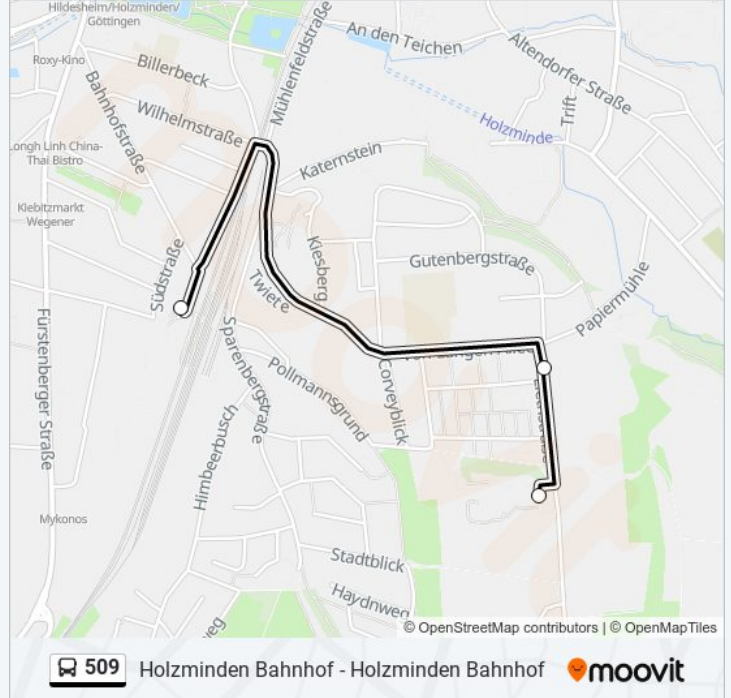

Buslinie 509 Info

Richtung: Holzminden Bahnhof

Stationen: 34

Fahrtdauer: 29 Min

Linien Informationen:

Holzminden Köhlerweg
 Holzminden Oststraße
 Holzminden Kampweg
 Holzminden Schneckenbergstraße
 Holzminden Altendorfer Straße
 Holzminden Horstberg
 Holzminden Münchhausenstraße
 Holzminden Herderweg
 Holzminden Goetheallee
 Holzminden Schillerstraße
 Holzminden Rumortalstraße
 Holzminden Liethstraße
 Holzminden Liethstraße/Bbs
 Holzminden Lortzingstraße
 Holzminden Von-Langen-Allee
 Holzminden Bahnhof

Richtung: Holzminden Liethstraße

3 Haltestellen

[LINIENPLAN ANZEIGEN](#)

Holzminden Bahnhof
 Holzminden Liethstraße
 Holzminden Liethstraße/Bbs

Buslinie 509 Fahrpläne

Abfahrzeiten in Richtung Holzminden Liethstraße

Montag	07:13
Dienstag	07:13
Mittwoch	07:13
Donnerstag	07:13
Freitag	07:13
Samstag	Kein Betrieb
Sonntag	Kein Betrieb

Buslinie 509 Info

Richtung: Holzminden Liethstraße

Stationen: 3

Fahrtdauer: 7 Min

Linien Informationen:

Richtung: Holzminden Michaelisplatz

19 Haltestellen

[LINIENPLAN ANZEIGEN](#)

- Holzminden Schneckenbergstraße
- Holzminden Rumortalstraße
- Holzminden Liethstraße
- Holzminden Lortzingstraße
- Holzminden Schlüterstraße
- Holzminden Pollmannsgrund
- Holzminden Sparenbergstraße
- Holzminden Wacholderweg
- Holzminden Himbeerbusch
- Holzminden Brombeerweg
- Holzminden Wilhelmshütte
- Holzminden Hasenrecke
- Holzminden Dr.-Stiebel-Straße
- Holzminden Lindenhof
- Holzminden Gartenstraße
- Holzminden Haarmannplatz
- Holzminden Karlstraße
- Holzminden Schulzentrum