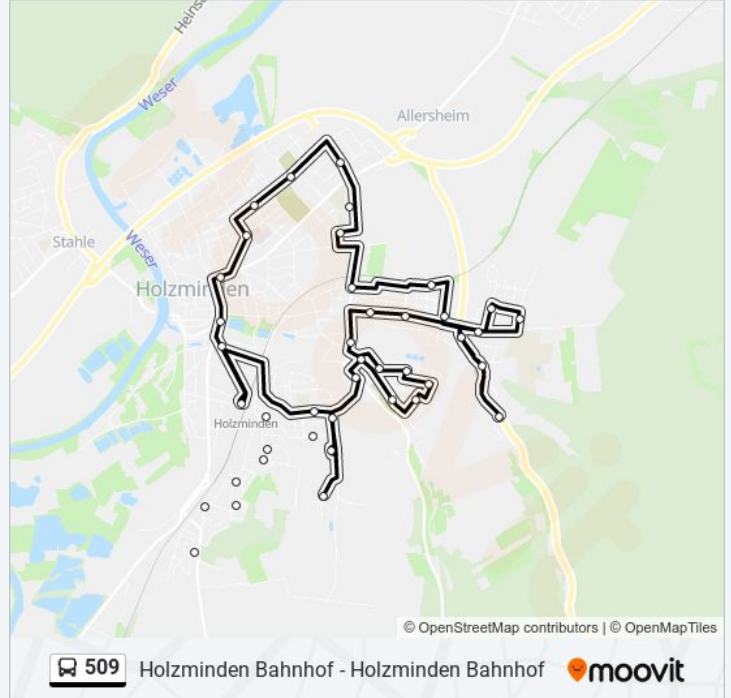

Richtung: Holzminden Bahnhof

34 Haltestellen

[LINIENPLAN ANZEIGEN](#)

Holzminden Bahnhof
 Holzminden Bahnhofstraße
 Holzminden Haarmannplatz
 Holzminden Karlstraße
 Holzminden Krankenhaus
 Holzminden Unter Dem Kiekenstein
 Holzminden Neuer Friedhof
 Holzminden Bülte
 Holzminden Michaelisplatz
 Holzminden Bebelstraße
 Holzminden Breslauer Straße
 Holzminden Königsberger Straße
 Holzminden Goseberg
 Holzminden Paul-Keller-Straße
 Holzminden Schießhäuser Tal
 Holzminden Goseberg
 Holzminden Sachsenring
 Holzminden Hungerborn

Buslinie 509 Info

Richtung: Holzminden Bahnhof

Stationen: 34

Fahrtdauer: 29 Min

Linien Informationen:

Holzminden Köhlerweg
 Holzminden Oststraße
 Holzminden Kampweg
 Holzminden Schneckenbergstraße
 Holzminden Altendorfer Straße
 Holzminden Horstberg
 Holzminden Münchhausenstraße
 Holzminden Herderweg
 Holzminden Goetheallee
 Holzminden Schillerstraße
 Holzminden Rumortalstraße
 Holzminden Liethstraße
 Holzminden Liethstraße/Bbs
 Holzminden Lortzingstraße
 Holzminden Von-Langen-Allee
 Holzminden Bahnhof

Richtung: Holzminden Liethstraße

3 Haltestellen

[LINIENPLAN ANZEIGEN](#)

Holzminden Bahnhof
 Holzminden Liethstraße
 Holzminden Liethstraße/Bbs

Buslinie 509 Fahrpläne

Abfahrzeiten in Richtung Holzminden Liethstraße

Richtung: Holzminden Michaelisplatz

19 Haltestellen

[LINIENPLAN ANZEIGEN](#)

- Holzminden Schneckenbergstraße
- Holzminden Rumortalstraße
- Holzminden Liethstraße
- Holzminden Lortzingstraße
- Holzminden Schlüterstraße
- Holzminden Pollmannsgrund
- Holzminden Sparenbergstraße
- Holzminden Wacholderweg
- Holzminden Himbeerbusch
- Holzminden Brombeerweg
- Holzminden Wilhelmshütte
- Holzminden Hasenrecke
- Holzminden Dr.-Stiebel-Straße
- Holzminden Lindenhof
- Holzminden Gartenstraße
- Holzminden Haarmannplatz
- Holzminden Karlstraße
- Holzminden Schulzentrum