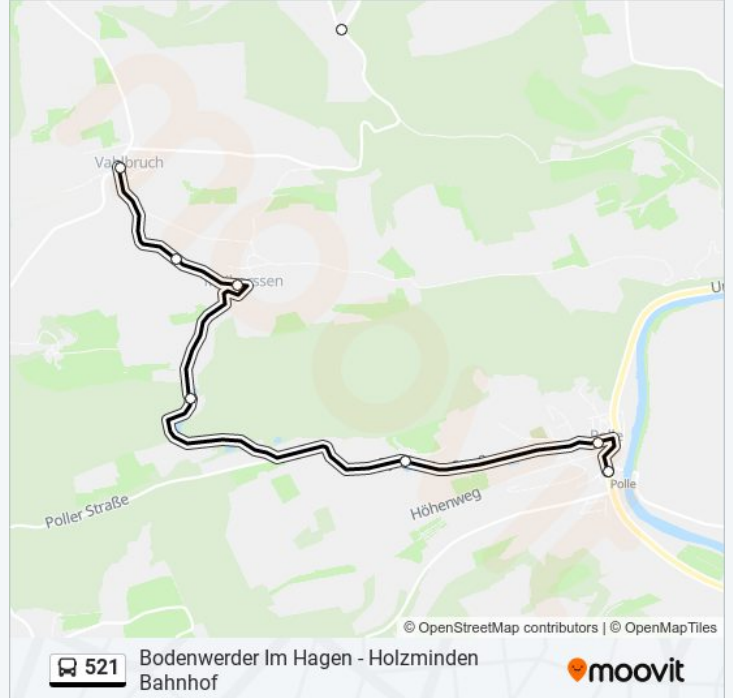

Buslinie 521 Offline Fahrpläne und Netzkarten stehen auf moovitapp.com zur Verfügung. Verwende den Moovit App, um Live Bus Abfahrten, Zugfahrpläne oder U-Bahn Fahrplanzeiten zu sehen, sowie Schritt für Schritt Wegangaben für alle öffentlichen Verkehrsmittel in Bremen & niedersachsen zu erhalten.

© 2024 Moovit - Alle Rechte vorbehalten