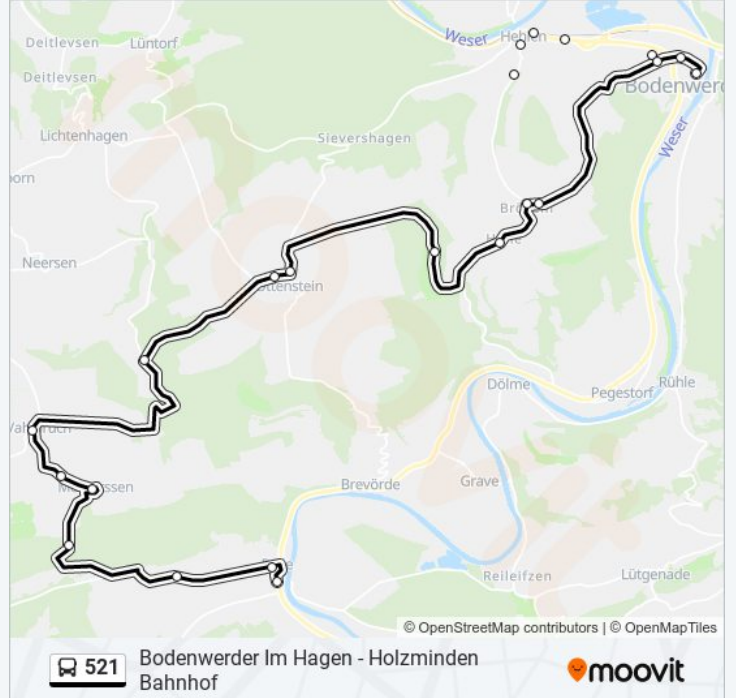

Vahlbruch Im Sehrsborn

Polle-Vahlbruch An Der Kirche

Glesse Claus-Petri-Straße

Ottenstein Breite Straße

Ottenstein Hehlener Straße

Hohe Im Dorfe

Brökeln Neue Straße

Bodenwerder Kemnade Hamelner Straße

### Buslinie 521 Info

**Richtung:** Bodenwerder

**Stationen:** 14

**Fahrtdauer:** 52 Min

**Linien Informationen:**