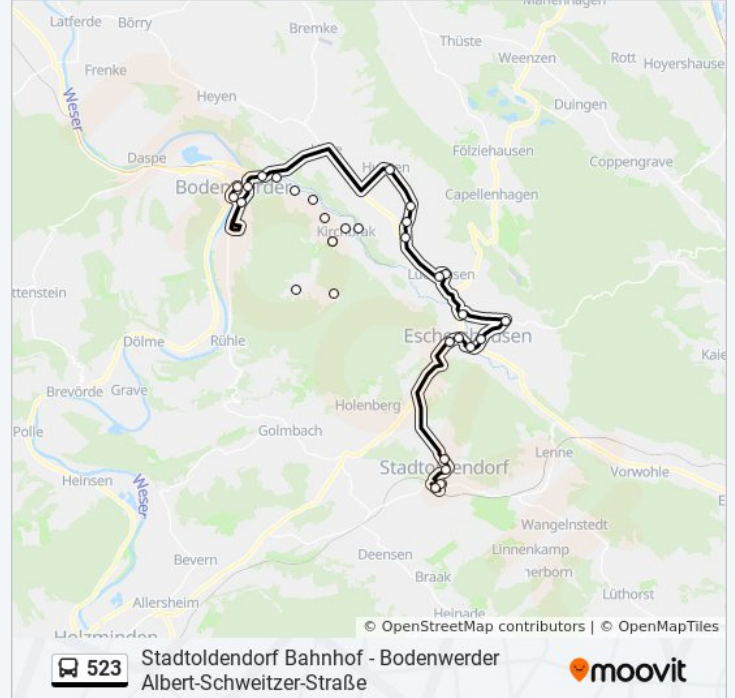

Buslinie 523 Info

Richtung: Bodenwerder

Stationen: 32

Fahrtdauer: 51 Min

Linien Informationen:

Kirchbrak Hohe Wanne

Kirchbrak Westerbraker Straße

Westerbrak Ortsmitte

Westerbrak Schleifmühle

Buchhagen Lenne-Freizeitweg

Linse Mühlenstraße

Bodenwerder-Linse Auf Der Thran

Bodenwerder Linser Straße

Bodenwerder Weserbrücke

Bodenwerder Münchhausenplatz

Bodenwerder Im Hagen

Richtung: Stadtoldendorf

28 Haltestellen

[LINIENPLAN ANZEIGEN](#)

Bodenwerder Im Hagen

Bodenwerder Münchhausenplatz

Bodenwerder Weserbrücke

Bodenwerder Linser Straße

Bodenwerder-Linse Auf Der Thran

Buslinie 523 Info

Richtung: Stadtoldendorf Teichtorplatz

Stationen: 31

Fahrdauer: 37 Min

Linien Informationen:

Dielmissen am Eichenbrink

Lüerdissen Kleine Breite

Lüerdissen Kirchweg