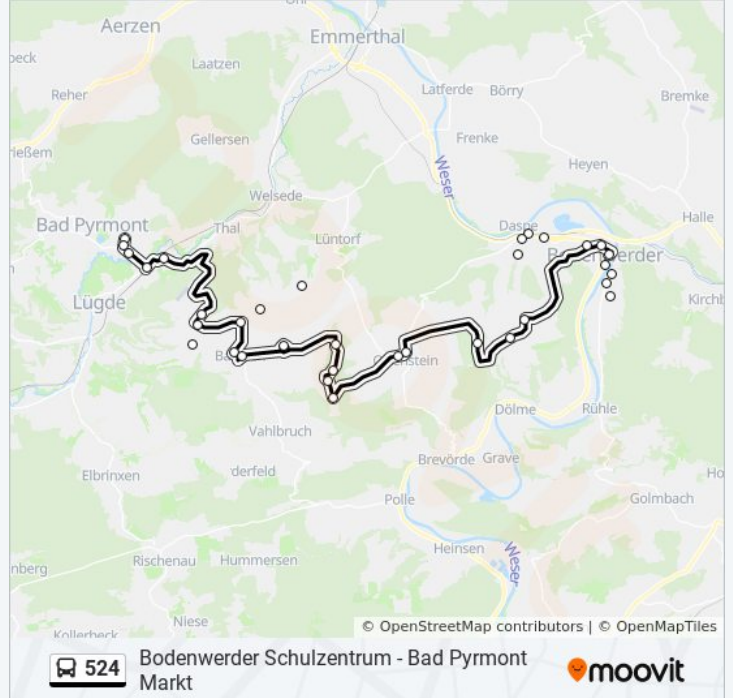

### Buslinie 524 Info

**Richtung:** Bad Pyrmont

**Stationen:** 26

**Fahrtdauer:** 57 Min

**Linien Informationen:**

- Bad Pyrmont Thaler Landstraße
- Bad Pyrmont Bahnhof
- Bad Pyrmont Bahnhofstraße
- Bad Pyrmont Humboldtstraße
- Bad Pyrmont Markt

**Richtung: Bodenwerder**

29 Haltestellen

[LINIENPLAN ANZEIGEN](#)

- Bad Pyrmont Markt
- Bad Pyrmont Oesdorfer Straße
- Bad Pyrmont Bahnhofstraße
- Bad Pyrmont Bahnhof
- Bad Pyrmont Thaler Landstraße
- Kleinenberg Landstraße/Mitte
- Kleinenberg Landstraße/Süd
- Eichenborn Landesstraße
- Baarsen Ortsmitte
- Baarsen Abzw. Neersen
- Neersen Ortsmitte
- Eichenborn Ortsmitte
- Ottenstein-Lichtenhagen An Der Kirche
- Glesse Glessemühle
- Glesse am Meiernberge
- Glesse Ortsmitte
- Glesse Claus-Petri-Straße
- Ottenstein Breite Straße

**Buslinie 524 Info**

**Richtung:** Bodenwerder

**Stationen:** 29

**Fahrtdauer:** 56 Min

**Linien Informationen:**

Ottenstein Hehlener Straße

Ernestinental

Hohe Im Dorfe