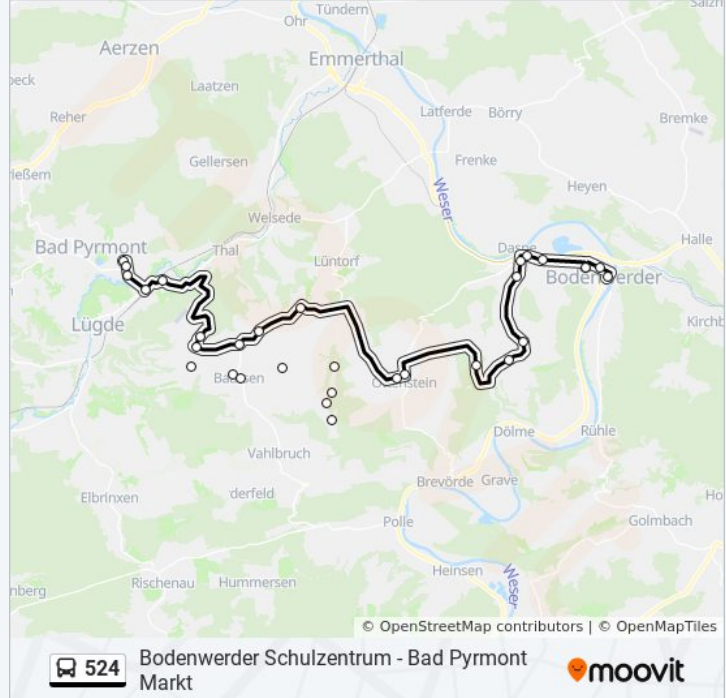

**Buslinie 524 Info**

**Richtung:** Bodenwerder

**Stationen:** 29

**Fahrtdauer:** 56 Min

**Linien Informationen:**

Ottenstein Hehlener Straße

Ernestinental

Hohe Im Dorfe

Brökeln Brinkweg

Hehlen Brökeler Straße

Hehlen am Thie

Hehlen Schlossstraße

Hehlen Eichholz

Bodenwerder Ernst-Reuter-Straße

Bodenwerder Kemnade Hamelner Straße

Bodenwerder Im Hagen