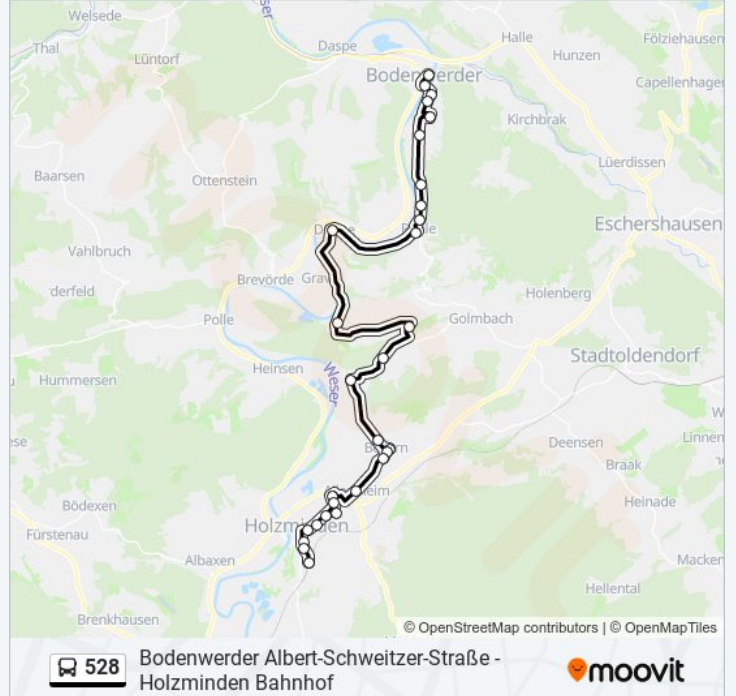

Verwende Moovit, um die nächste Station der Buslinie 528 zu finden und um zu erfahren wann die nächste Buslinie 528 kommt.

Richtung: Bodenwerder

27 Haltestellen

[LINIENPLAN ANZEIGEN](#)

Holzminden Bahnhof
Holzminden Bahnhofstraße
Holzminden Haarmannplatz
Holzminden Forster Weg
Holzminden Dürrestraße
Holzminden Friedhof
Holzminden Bülte
Holzminden Kopernikusstraße
Allersheim Brauerei
Bevern(Kr Holzminden) Tannengrundweg
Bevern(Kr Holzminden) Kirche
Bevern(Kr Holzminden) Friedbergblick
Bevern-Forst Kreisstraße
Bevern-Forst Forstbachtal
Lütgenade Lehmbrink
Reileifzen Lange Straße
Dölme Rühler Straße
Rühle(Holzm) Kirchweg
Rühle(Holzm) am Weinberg
Rühle(Holzm) am Ehrberg
Rühle(Holzm) Im Großen Tal

Buslinie 528 Info**Richtung:** Bodenwerder**Stationen:** 27**Fahrtdauer:** 50 Min**Linien Informationen:**

Bodenwerder Ziegeleiweg

Bodenwerder Schulzentrum

Bodenwerder Rühler Straße

Bodenwerder Zum Finkenherd

Bodenwerder Münchhausenplatz

Bodenwerder Im Hagen

Bodenwerder Albert-Schweitzer-Straße -
Holzminden Bahnhof

Richtung: Holzminden

27 Haltestellen

[LINIENPLAN ANZEIGEN](#)

Bodenwerder Im Hagen

Bodenwerder Münchhausenplatz

Bodenwerder Zum Finkenherd

Bodenwerder Rühler Straße

Bodenwerder Rudolf-Verres-Straße

Bodenwerder Ziegeleiweg

Rühle(Holz) Im Großen Tal

Rühle(Holz) am Ehrberg

Rühle(Holz) am Weinberg

Rühle(Holz) Kirchweg