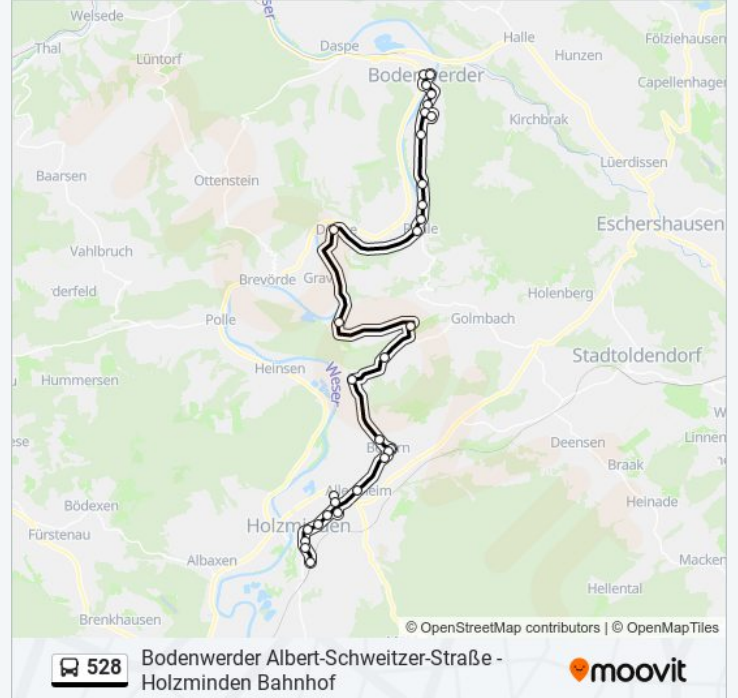

Buslinie 528 Info

Richtung: Holzminden

Stationen: 27

Fahrtdauer: 49 Min

Linien Informationen:

Allersheim Brauerei

Holzminden Kopernikusstraße

Holzminden Bülte

Holzminden Friedhof

Holzminden Dürrestraße

Holzminden Forster Weg

Holzminden Haarmannplatz

Holzminden Bahnhofstraße

Holzminden Bahnhof

Buslinie 528 Offline Fahrpläne und Netzkarten stehen auf [moovitapp.com](https://www.moovitapp.com) zur Verfügung. Verwende den Moovit App, um Live Bus Abfahrten, Zugfahrpläne oder U-Bahn Fahrplanzeiten zu sehen, sowie Schritt für Schritt Wegangaben für alle öffentlichen Verkehrsmittel in Bremen & niedersachsen zu erhalten.