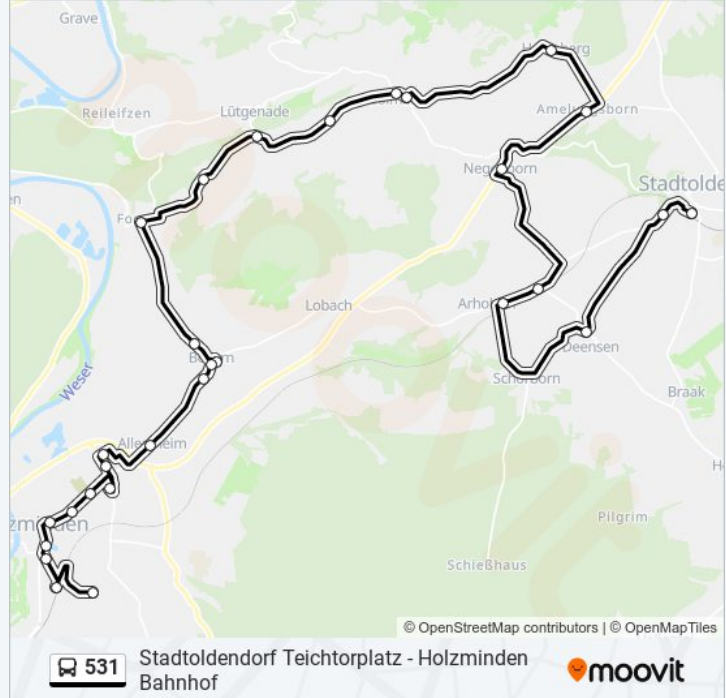

Holzminden Dürrestraße

Holzminden Forster Weg

Holzminden Haarmannplatz

Holzminden Bahnhofstraße

Holzminden Bahnhof

Holzminden Von-Langen-Allee

Richtung: Schorborn

2 Haltestellen

[LINIENPLAN ANZEIGEN](#)

Lobach Schulstraße

Schorborn Alte Mühle

Buslinie 531 Fahrpläne

Abfahrzeiten in Richtung Schorborn

Montag	06:35
Dienstag	06:35
Mittwoch	06:35
Donnerstag	06:35
Freitag	06:35
Samstag	Kein Betrieb
Sonntag	Kein Betrieb