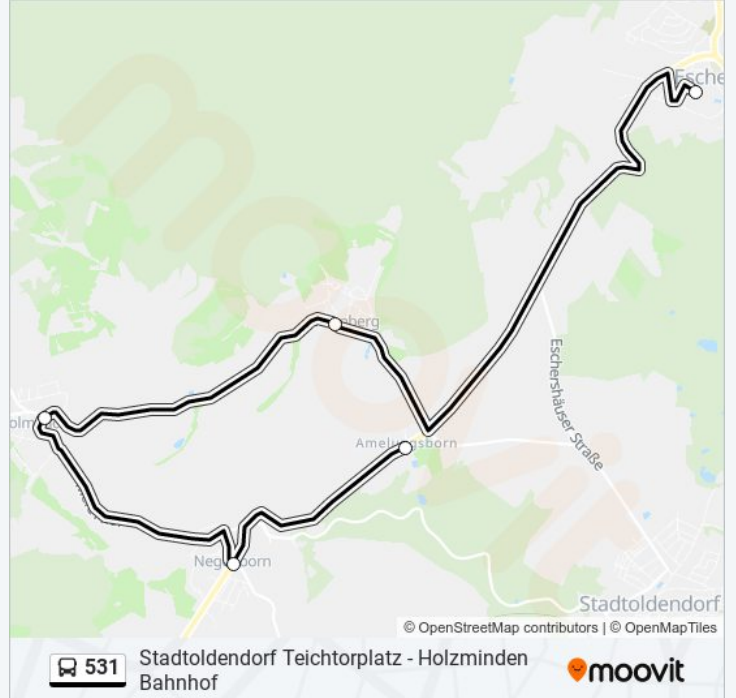

Buslinie 531 Info**Richtung:** Deensen**Stationen:** 5**Fahrdauer:** 9 Min**Linien Informationen:**

Richtung: Eschershausen An Der Sporthalle

5 Haltestellen

[LINIENPLAN ANZEIGEN](#)

Amelungsborn Klostergut

Negenborn(B Holzminden) Schule

Golmbach Twete

Holenberg Auf Dem Meierhof

Eschershausen(Ith) An Der Sporthalle

Buslinie 531 Fahrpläne

Abfahrzeiten in Richtung Eschershausen An Der Sporthalle

Montag	06:27
Dienstag	06:27
Mittwoch	06:27
Donnerstag	06:27
Freitag	06:27
Samstag	Kein Betrieb
Sonntag	Kein Betrieb

Buslinie 531 Info

Richtung: Eschershausen An Der Sporthalle

Stationen: 5

Fahrtdauer: 20 Min

Linien Informationen:

Richtung: Holzminden

31 Haltestellen

[LINIENPLAN ANZEIGEN](#)