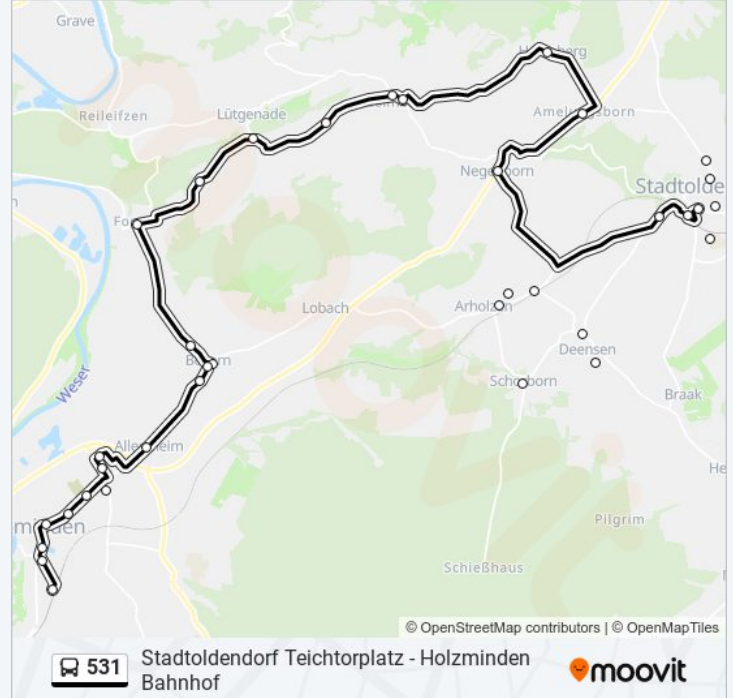

Buslinie 531 Info

Richtung: Holzminden

Stationen: 31

Fahrtdauer: 46 Min

Linien Informationen:

Bevern-Forst Forstbachtal

Bevern-Forst Kreisstraße

Bevern(Kr Holzminden) Friedbergblick

Bevern(Kr Holzminden) Schloss

Bevern(Kr Holzminden) Kirche

Bevern(Kr Holzminden) Tannengrundweg

Allersheim Brauerei

Holzminden Friedhof

Holzminden Dürrestraße

Holzminden Forster Weg

Holzminden Haarmannplatz

Holzminden Bahnhofstraße

Holzminden Bahnhof

Richtung: Holzminden Von-Langen-Allee

29 Haltestellen

[LINIENPLAN ANZEIGEN](#)

Stadtdendorf Bahnhof

Stadtdendorf Warteweg

Deensen Königsberger Straße