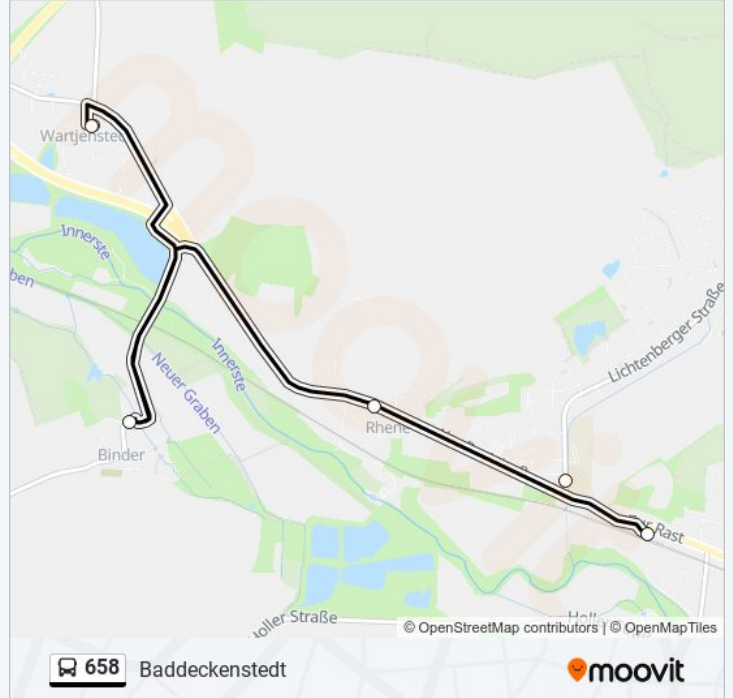

 658

Baddeckenstedt

[Hol Dir Die App](#)

Die Buslinie 658 (Baddeckenstedt) hat 3 Routen

(1) Baddeckenstedt: 12:08 - 14:00(2) Wartjenstedt: 12:00(3) Westerlinde: 17:01

Verwende Moovit, um die nächste Station der Buslinie 658 zu finden und um zu erfahren wann die nächste Buslinie 658 kommt.

**Richtung: Baddeckenstedt**

5 Haltestellen

[LINIENPLAN ANZEIGEN](#)

Wartjenstedt

Binder

Rhene

Baddeckenstedt Schule

Baddeckenstedt Bahnhof

**Buslinie 658 Info****Richtung:** Baddeckenstedt**Stationen:** 5**Fahrdauer:** 11 Min**Linien Informationen:**

### Richtung: Wartjenstedt

4 Haltestellen

[LINIENPLAN ANZEIGEN](#)

Baddeckenstedt Bahnhof

Rhene

Binder

Wartjenstedt