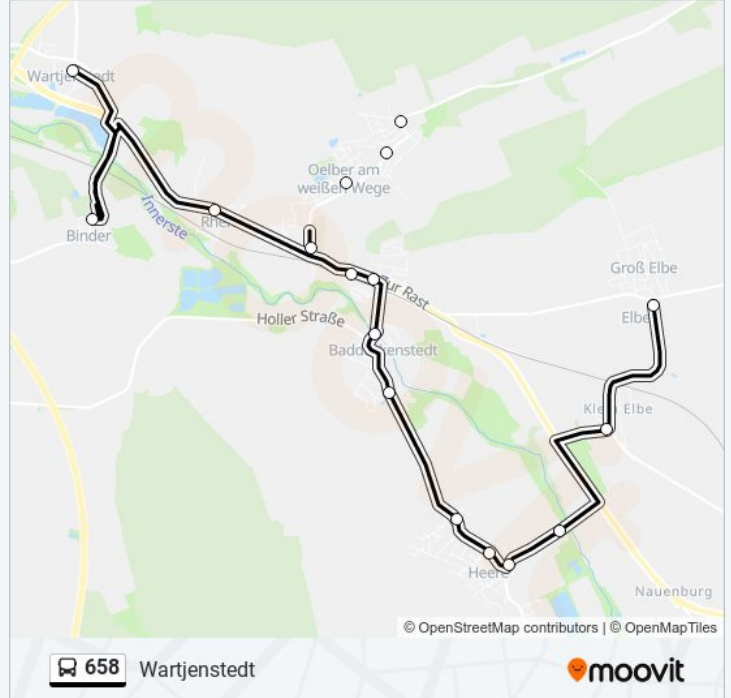

**Buslinie 658 Info****Richtung:** Baddeckenstedt**Stationen:** 5**Fahrdauer:** 11 Min**Linien Informationen:**

### Richtung: Wartjenstedt

4 Haltestellen

[LINIENPLAN ANZEIGEN](#)

Baddeckenstedt Bahnhof

Rhene

Binder

Wartjenstedt

### Buslinie 658 Info

**Richtung:** Wartjenstedt

**Stationen:** 4

**Fahrtdauer:** 8 Min

**Linien Informationen:**

### Richtung: Westerlinde

6 Haltestellen

[LINIENPLAN ANZEIGEN](#)

Baddeckenstedt Bahnhof

Baddeckenstedt Schule

Rhene

Binder

Wartjenstedt