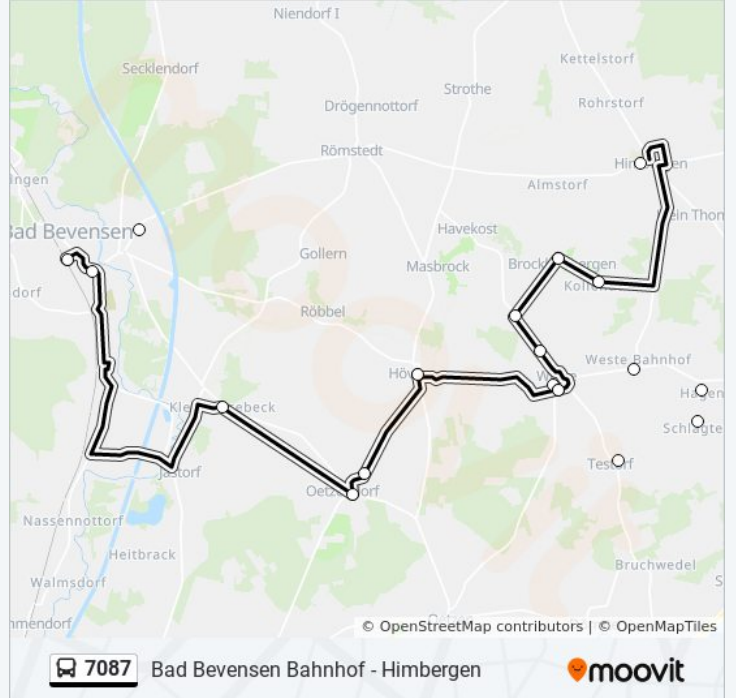

## Richtung: Himbergen

14 Haltestellen

[LINIENPLAN ANZEIGEN](#)

Bad Bevensen Bahnhof  
 Bad Bevensen Friedhof  
 Klein Bünstorf  
 Jastorf Siedlung  
 Jastorf Schützenstraße  
 Bad Bevensen-Klein Hesebeck  
 Oetzendorf  
 Höver(Weste)  
 Weste Schule  
 Weste Siedlung  
 Wester-Westersunderberg  
 Brockhimbergen Ortsmitte  
 Kollendorf  
 Himbergen(Göhrde) Wiebeckstraße

## Buslinie 7087 Fahrpläne

Abfahrzeiten in Richtung Himbergen

Montag	09:14 - 17:14
Dienstag	09:14 - 17:14
Mittwoch	09:14 - 17:14
Donnerstag	09:14 - 17:14
Freitag	09:14 - 17:14
Samstag	10:14 - 15:14
Sonntag	10:14 - 15:14

## Buslinie 7087 Info

**Richtung:** Himbergen

**Stationen:** 14

**Fahrtdauer:** 31 Min

**Linien Informationen:**

### Richtung: Weste Schule

9 Haltestellen

[LINIENPLAN ANZEIGEN](#)

- Bad Bevensen Bahnhof
- Bad Bevensen Friedhof
- Klein Bünstorf
- Jastorf Siedlung
- Jastorf Schützenstraße
- Bad Bevensen-Klein Hesebeck
- Oetzendorf
- Höver(Weste)
- Weste Schule