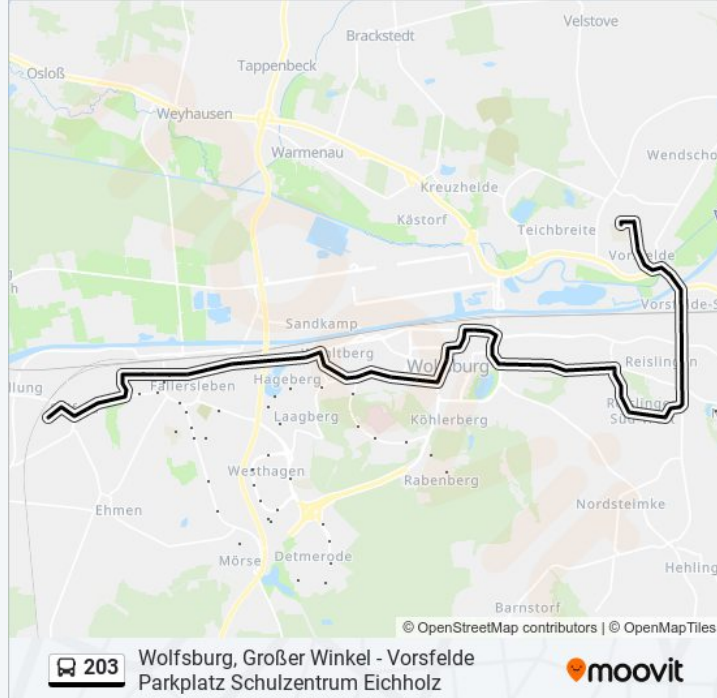

Hageberg(Wolfsburg) Herrenwiese

Hageberg(Wolfsburg) Grauhorststraße

Hageberg(Wolfsburg) Brücke Sandkamp

Fallersleben Technoforum

Wolfsburg, Mozartstraße

Wolfsburg, Bahnhofstraße

Fallersleben Nordring

Fallersleben Westbreite

Fallersleben Zillestraße

Fallersleben Spitzwegstraße

Sülfeld(Wolfsburg) Vierherren

Wolfsburg, Sülfeld

Wolfsburg, Denkmal

Wolfsburg, Großer Winkel

Richtung: Wolfsburg, Zob

25 Haltestellen

[LINIENPLAN ANZEIGEN](#)

Vorsfelde Parkplatz Schulzentrum Eichholz

Vorsfelde Im Eichholz

Vorsfelde Obere Tor

Vorsfelde Petruskirche (Westseite)

Buslinie 203 Fahrpläne

Abfahrzeiten in Richtung Wolfsburg, Zob