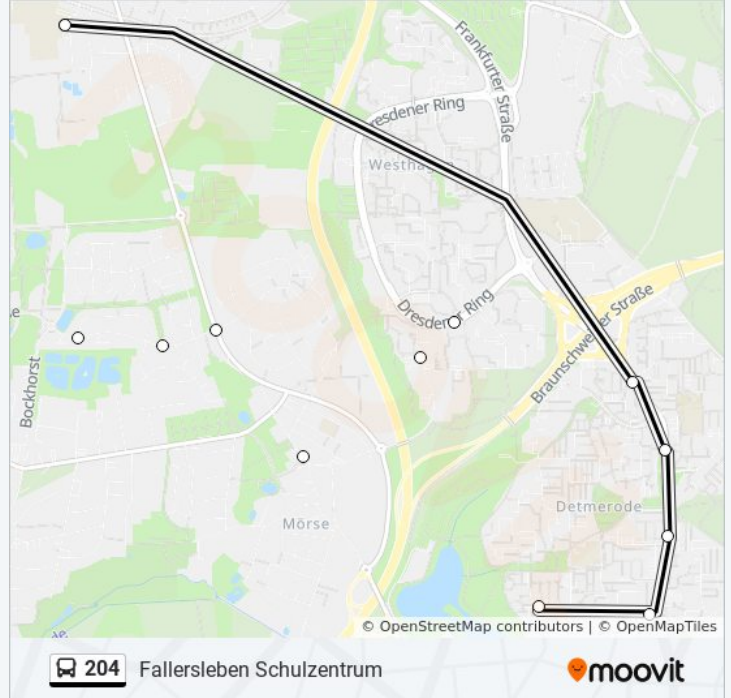

Ehmen(Wolfsburg) Ludgeristraße

Ehmen(Wolfsburg) An Der Reuterweide

Fallersleben Karl-Heise-Straße

Fallersleben Altes Brauhaus

Fallersleben Kurzer Weg

Fallersleben St. Marienkirche

Fallersleben Schulzentrum

Buslinie 204 Fahrpläne

Buslinie 204 Info

Richtung: Fallersleben Schulzentrum

Stationen: 19

Fahrtdauer: 13 Min

Linien Informationen:

Richtung: Westhagen Frankfurter Straße

57 Haltestellen

[LINIENPLAN ANZEIGEN](#)