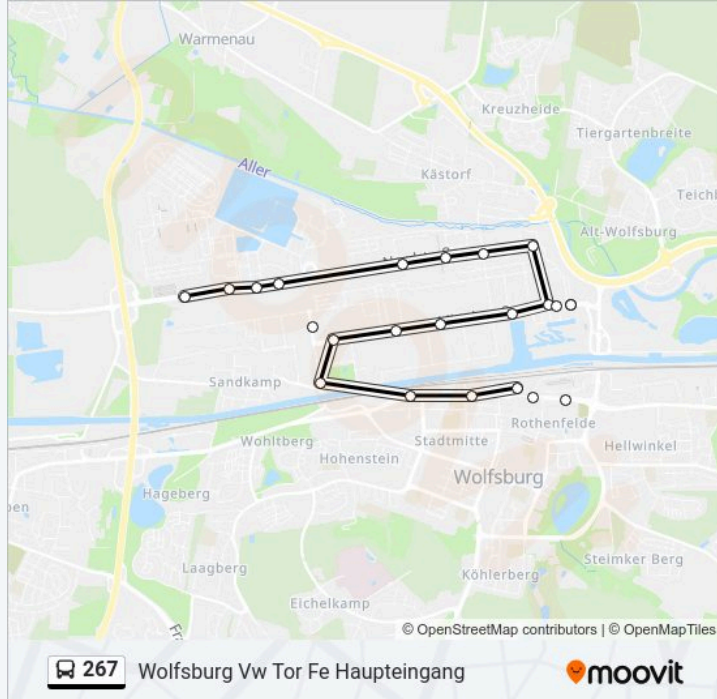

### Buslinie 267 Info

**Richtung:** Wolfsburg Vw Tor Fe Haupteingang

**Stationen:** 18

**Fahrdauer:** 23 Min

**Linien Informationen:**

Wolfsburg Vw Tor Fe Ausweisk.

Wolfsburg Vw Tor Fe Haupteingang

**Richtung: Wolfsburg, Hauptbahnhof**

35 Haltestellen

[LINIENPLAN ANZEIGEN](#)

- Ehmen(Wolfsburg) Südfriedhof
- Ehmen(Wolfsburg) Dammstraße
- Ehmen(Wolfsburg) Brunsroder Straße
- Ehmen(Wolfsburg) An Der Reuterweide
- Ehmen(Wolfsburg) Ludgeristraße
- Ehmen(Wolfsburg) Feldscheide
- Ehmen(Wolfsburg) Küsterwiese
- Ehmen(Wolfsburg) Wulfhagen
- Wolfsburg-Mörse Altmarkring
- Fallersleben Fallersleben Süd
- Fallersleben Glockenberg
- Fallersleben St. Marienkirche
- Fallersleben Kurzer Weg
- Fallersleben Altes Brauhaus
- Fallersleben Viehtrift
- Wolfsburg, Fallersleben Bahnhof
- Fallersleben Tappenbecker Landstraße
- Wolfsburg Vw Tor Fe Haupteingang

## Buslinie 267 Info

**Richtung:** Wolfsburg, Zob

**Stationen:** 19

**Fahrtdauer:** 23 Min

**Linien Informationen:**

Wolfsburg Vw Eingang 73

Wolfsburg Vw Tor Sandkamp

Wolfsburg Tunnel West