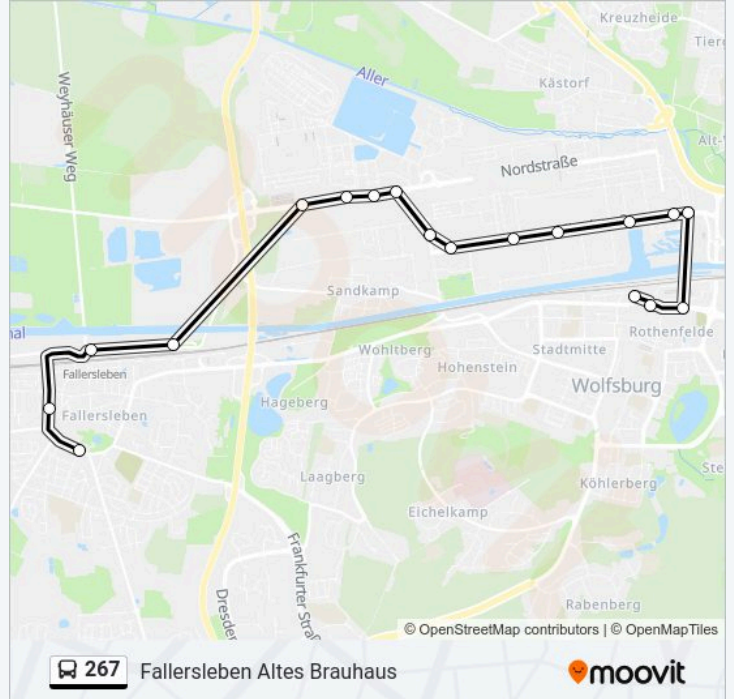

### Richtung: Fallersleben Altes Brauhaus

19 Haltestellen

[LINIENPLAN ANZEIGEN](#)

Wolfsburg, Hauptbahnhof

Wolfsburg, Zob

Wolfsburg, Stadtwerke

Wolfsburg, Vw Tor Ost

Wolfsburg, Vw Tor Ost

### Buslinie 267 Info

**Richtung:** Fallersleben Altes Brauhaus

**Stationen:** 19

**Fahrtdauer:** 23 Min

**Linien Informationen:**

Wolfsburg Vw Tor Fe Ausweisk.

Wolfsburg Vw Tor Fe Haupteingang

Fallersleben Tappenbecker Landstraße

Wolfsburg, Fallersleben Bahnhof

Fallersleben Viehtrift

Fallersleben Altes Brauhaus

### Richtung: Hauptbahnhof

35 Haltestellen

[LINIENPLAN ANZEIGEN](#)

Ehmen(Wolfsburg) Südfriedhof

Ehmen(Wolfsburg) Dammstraße

Ehmen(Wolfsburg) Brunsroder Straße

Ehmen(Wolfsburg) An Der Reuterweide

Ehmen(Wolfsburg) Ludgeristraße