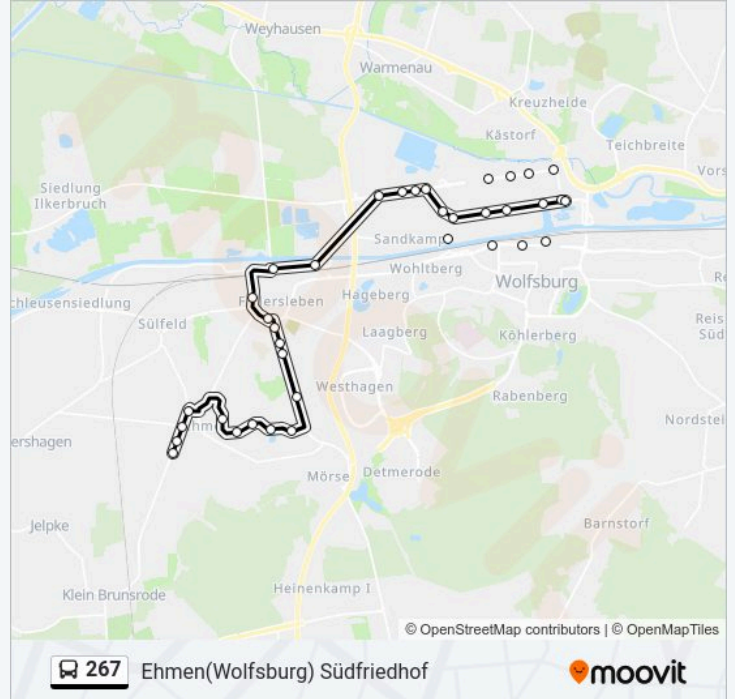

**Buslinie 267 Info****Richtung:** Ehmen(Wolfsburg) Südfriedhof**Stationen:** 35**Fahrtdauer:** 43 Min**Linien Informationen:**

Wolfsburg, Fallersleben Bahnhof

Fallersleben Viehtrift

Fallersleben Altes Brauhaus

Fallersleben Kurzer Weg

Fallersleben St. Marienkirche

Fallersleben Glockenberg

Fallersleben Fallersleben Süd

Ehmen(Wolfsburg) Wulfhagen

Ehmen(Wolfsburg) Küsterwiese

Ehmen(Wolfsburg) Feldscheide

Ehmen(Wolfsburg) Ludgeristraße

Ehmen(Wolfsburg) An Der Reuterweide

Ehmen(Wolfsburg) Brunsroder Straße

Ehmen(Wolfsburg) Kastanienallee

Ehmen(Wolfsburg) Dammstraße

Ehmen(Wolfsburg) Südfriedhof

### Richtung: Fallersleben Altes Brauhaus

19 Haltestellen

[LINIENPLAN ANZEIGEN](#)

Wolfsburg, Hauptbahnhof

Wolfsburg, Zob

Wolfsburg, Stadtwerke

Wolfsburg, Vw Tor Ost

Wolfsburg, Vw Tor Ost