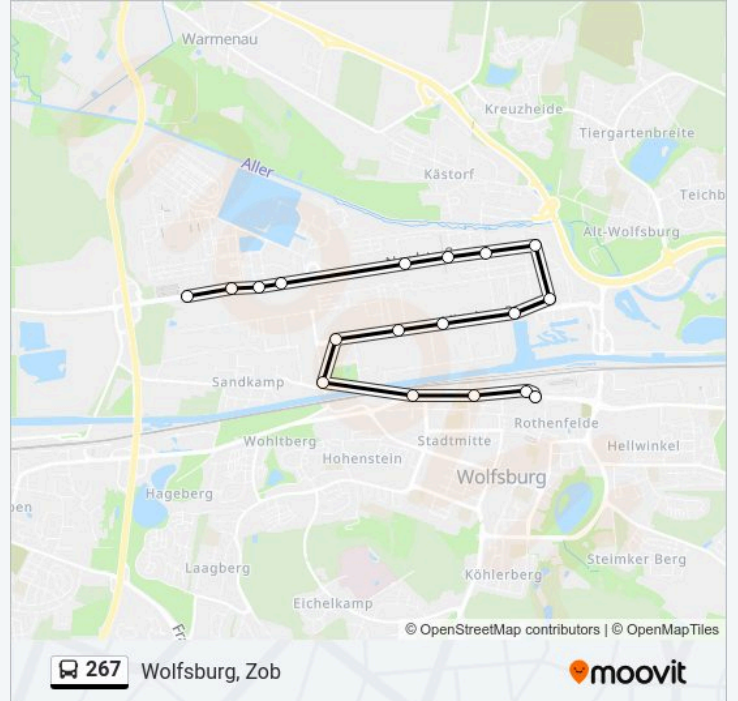

## Buslinie 267 Info

**Richtung:** Wolfsburg, Zob

**Stationen:** 19

**Fahrtdauer:** 23 Min

**Linien Informationen:**

Wolfsburg Vw Eingang 73

Wolfsburg Vw Tor Sandkamp

Wolfsburg Tunnel West

Wolfsburg Schachtweg

Wolfsburg, Hauptbahnhof

Wolfsburg, Zob

Buslinie 267 Offline Fahrpläne und Netzkarten stehen auf [moovitapp.com](https://moovitapp.com) zur Verfügung. Verwende den Moovit App, um Live Bus Abfahrten, Zugfahrpläne oder U-Bahn Fahrplanzeiten zu sehen, sowie Schritt für Schritt Wegangaben für alle öffentlichen Verkehrsmittel in Bremen & niedersachsen zu erhalten.