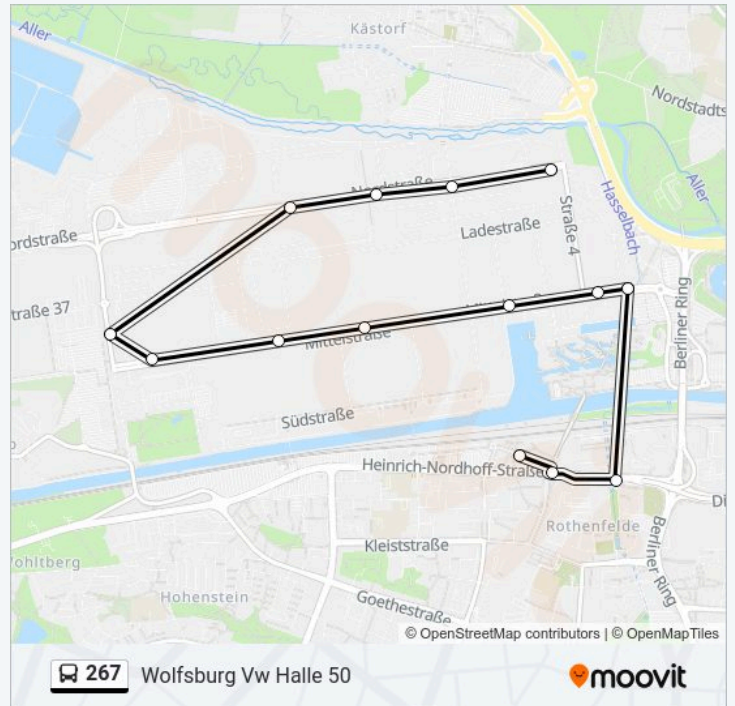

Wolfsburg, Vw Ckd Halle 103

Wolfsburg Vw Halle 55

Wolfsburg Vw Halle 54

Wolfsburg Vw Halle 42

Wolfsburg Vw Halle 50

Linien Informationen:

Richtung: Wolfsburg Vw Tor Fe Haupteingang

18 Haltestellen

[LINIENPLAN ANZEIGEN](#)

Wolfsburg, Hauptbahnhof

Wolfsburg Schachtweg

Wolfsburg Tunnel West

Wolfsburg Vw Tor Sandkamp

Wolfsburg Vw Tor Sandkamp

Wolfsburg Vw Eingang 73

Wolfsburg Vw Eingang 63

Wolfsburg Vw Eingang 56

Wolfsburg Vw Eingang 46

Wolfsburg, Vw Gießerei

Wolfsburg Vw Halle 50

Wolfsburg Vw Halle 42

Wolfsburg Vw Halle 54

Wolfsburg Vw Halle 55

Wolfsburg Vw Lkw-Waage

Wolfsburg Vw K-Qs

Buslinie 267 Fahrpläne

Abfahrzeiten in Richtung Wolfsburg Vw Tor Fe Haupteingang

Sonntag	Kein Betrieb
Montag	05:58 - 13:10
Dienstag	06:25 - 13:10
Mittwoch	06:25 - 13:10
Donnerstag	06:25 - 13:10
Freitag	06:25 - 13:10
Samstag	Kein Betrieb

Buslinie 267 Info

Richtung: Wolfsburg Vw Tor Fe Haupteingang

Stationen: 18

Fahrdauer: 23 Min

Linien Informationen: