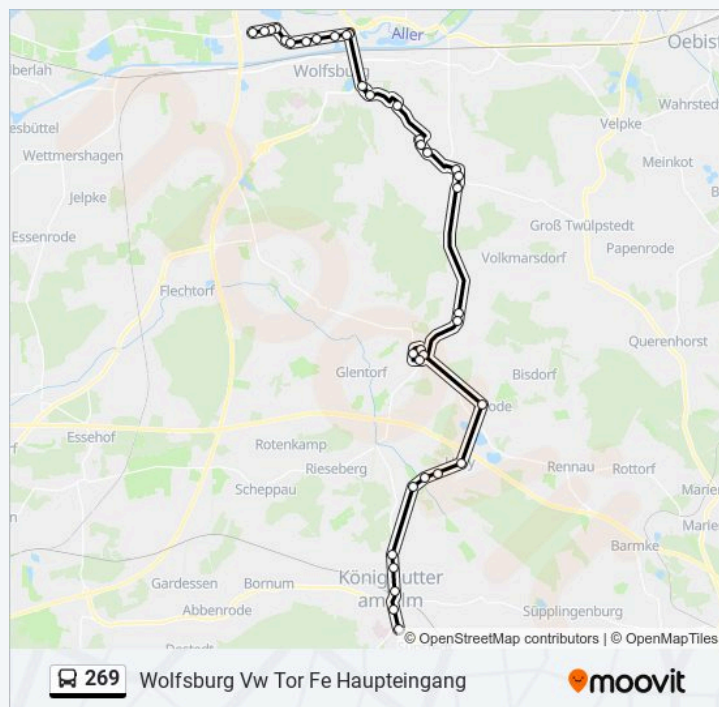

Wolfsburg Vw Tor Fe Haupteingang

Richtung: Wolfsburg, Neindorf

28 Haltestellen

[LINIENPLAN ANZEIGEN](#)

Wolfsburg Vw Tor Fe Haupteingang

Wolfsburg Vw Tor Fe Ausweisk.

Buslinie 269 Fahrpläne

Abfahrzeiten in Richtung Wolfsburg, Neindorf