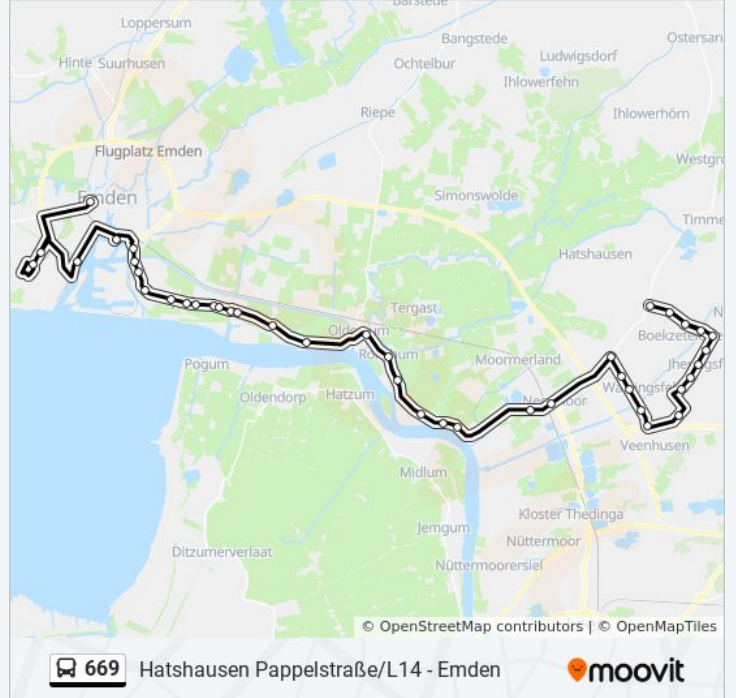

Emden-Widdelswehr Bakkersweg

Emden-Widdelswehr Süderweg

Emden-Jarßum Jarßumer Warf

Emden-Borssum Hilmarstraße

Emden-Borssum Hachstraße

Emden-Borssum Wilhelm-Leuschner-Straße

Emden(Ostfriesl) Borssumer Schleuse

Emden(Ostfriesl) Friesland

Emden(Ostfriesl) Siag-Nordseewerke

Emden(Ostfriesl) Alte Liebe

Emden(Ostfriesl) Frisiapark

Emden(Ostfriesl) Vw Werk

Emden(Ostfriesl) Hbf/Zob

Hatshausen Pappelstraße/L14 - Emden

### Richtung: Hatshausen

42 Haltestellen

[LINIENPLAN ANZEIGEN](#)

Emden(Ostfriesl) Hbf/Zob

Emden(Ostfriesl) Vw Werk

Emden(Ostfriesl) Frisiapark

Emden(Ostfriesl) Alte Liebe

Emden(Ostfriesl) Siag-Nordseewerke