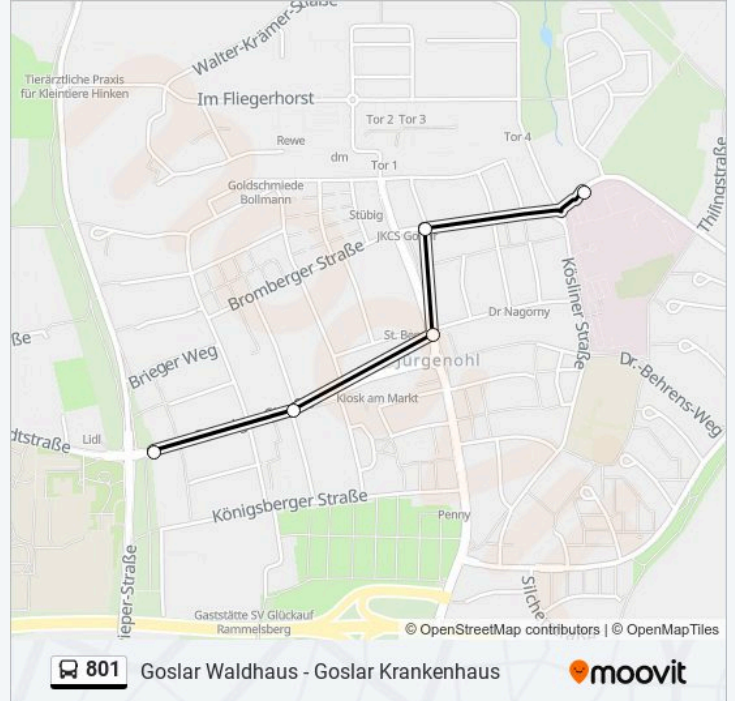

Buslinie 801 Offline Fahrpläne und Netzkarten stehen auf moovitapp.com zur Verfügung. Verwende den Moovit App, um Live Bus Abfahrten, Zugfahrpläne oder U-Bahn Fahrplanzeiten zu sehen, sowie Schritt für Schritt Wegangaben für alle öffentlichen Verkehrsmittel in Bremen & niedersachsen zu erhalten.

© 2024 Moovit - Alle Rechte vorbehalten