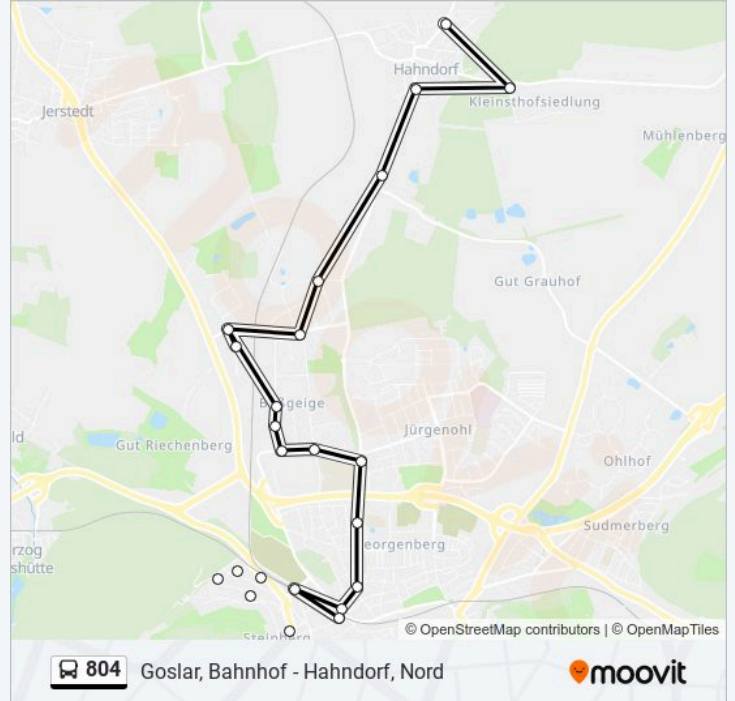

Buslinie 804 Info

Richtung: Hahndorf Nord\Nü. Kleinshofs.

Stationen: 24

Fahrtdauer: 34 Min

Linien Informationen:

Goslar Stadtwerke

Goslar Magdeburger Kamp

Goslar am Weidenbrunnen

Hahndorf Stadtweg

Hahndorf Kleinsthofsiedlung

Hahndorf, Nord

Richtung: Hahndorf, Nord

23 Haltestellen

[LINIENPLAN ANZEIGEN](#)

Goslar, Bahnhof

Goslar Marienbader Weg