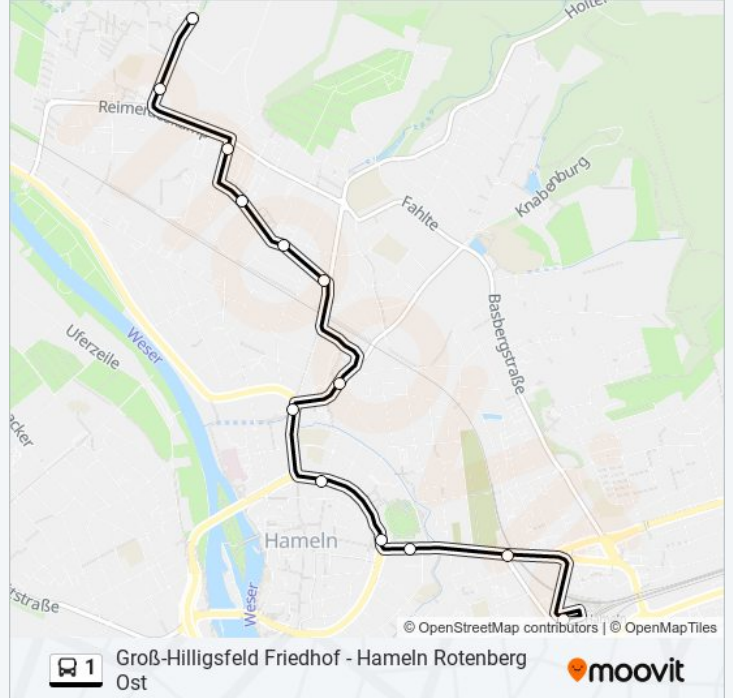

Hameln Einkaufszentrum Hohes Feld

Hameln Rotenberg Ost

Richtung: Hameln, Bahnhof

13 Haltestellen

[LINIENPLAN ANZEIGEN](#)

Hameln Rotenberg Ost

Hameln Einkaufszentrum Hohes Feld

Hameln Heinestraße

Hameln Eichbreite

Hameln Brucknerstraße

Hameln Richard-Wagner-Straße

Hameln Süntelstraße/Kreishaus

Mertensplatz

Kastanienwall

Hameln Grüner Reiter

Bürgergarten

Deisterstraße

Hameln, Bahnhof

Buslinie 1 Fahrpläne

Abfahrzeiten in Richtung Hameln, Bahnhof

Montag	05:55 - 07:50
Dienstag	05:55 - 07:50
Mittwoch	05:55 - 07:50
Donnerstag	05:55 - 07:50
Freitag	05:55 - 07:50
Samstag	Kein Betrieb
Sonntag	Kein Betrieb

Buslinie 1 Info

Richtung: Hameln, Bahnhof

Stationen: 13

Fahrtdauer: 17 Min

Linien Informationen:

Richtung: Hameln, Bahnhof

18 Haltestellen

[LINIENPLAN ANZEIGEN](#)