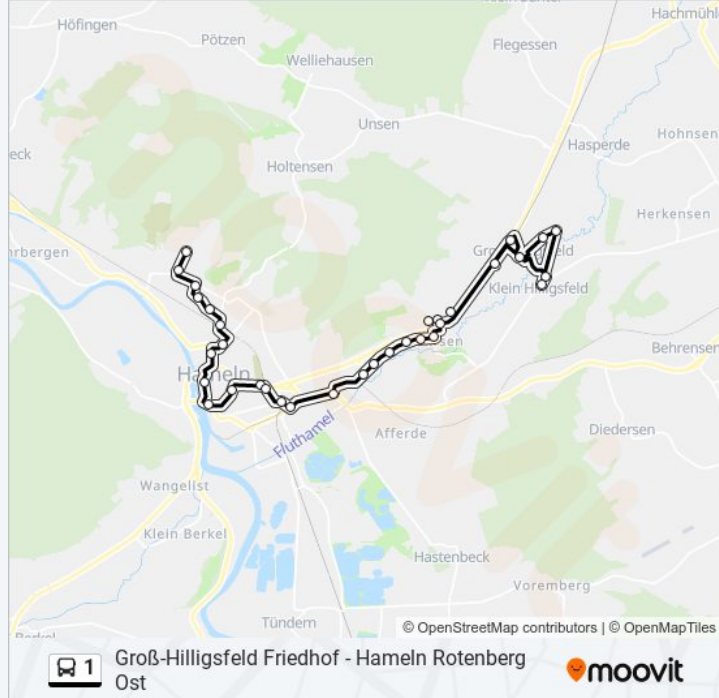

Buslinie 1 Info

Richtung: Hameln Rotenberg Ost

Stationen: 31

Fahrtdauer: 37 Min

Linien Informationen:

Hameln Bahnhofstraße

Deisterstraße

Ostertorwall

Hameln Münster

City / Pfortmühle

Mertensplatz

Hameln Süntelstraße/Kreishaus

Hameln Richard-Wagner-Straße

Hameln Brucknerstraße

Hameln Eichbreite

Hameln Heinestraße

Hameln Einkaufszentrum Hohes Feld

Hameln Rotenberg Ost

Richtung: Hameln, Bahnhof

13 Haltestellen

[LINIENPLAN ANZEIGEN](#)

Hameln Rotenberg Ost

Hameln Einkaufszentrum Hohes Feld

Hameln Heinestraße