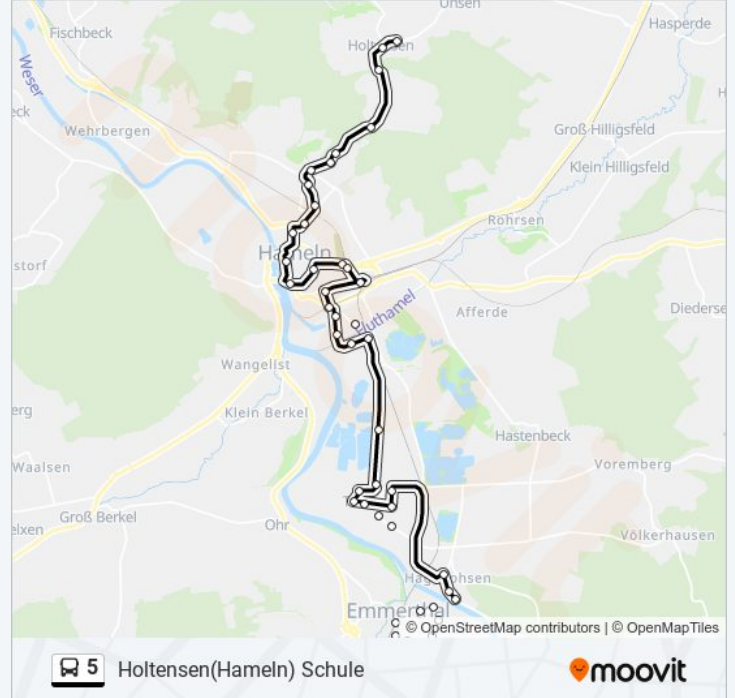

Hameln am Damm

Hameln Ruthenstraße

Walkemühle / V.-Luise-Gymnasium

Hameln, Bahnhof

Hameln Bahnhofstraße

Deisterstraße

Ostertorwall

Hameln Münster

City / Pfortmühle

Mertensplatz

Hameln Süntelstraße/Kreishaus

Hameln Ilphulweg

Hameln Fahlte

Hameln Schliekers Brunnen

Hameln Holtenser Landstraße

Hameln Wilhelm-Raabe-Straße

Hameln Waldschlößchen

Holtensen(Hameln) Holtenser Warte

Holtensen(Hameln) Süd

Holtensen(Hameln) Schule

Richtung: Holtensen(Hameln) Schöne Aussicht

39 Haltestellen

[LINIENPLAN ANZEIGEN](#)

Kirchohsen Reherstraße