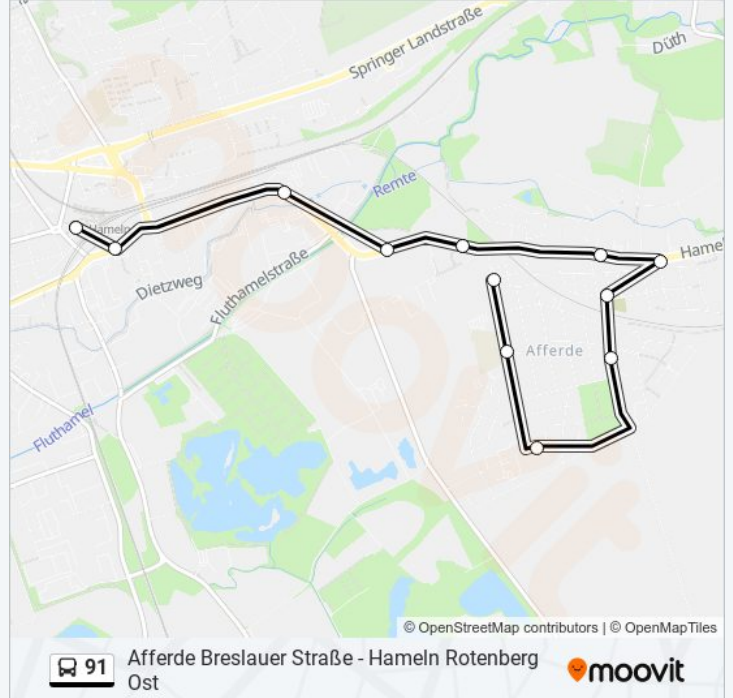

Hameln Woltemathestraße

Hameln Einkaufszentrum Hohes Feld

Hameln Rotenberg Ost

Richtung: Hameln, Bahnhof

12 Haltestellen

[LINIENPLAN ANZEIGEN](#)

Afferde Breslauer Straße

Afferde Schule

Afferde Leipziger Straße

Südkampweg

Afferde Rotdornweg

Afferde Lilienstraße

Afferde Hildesheimer Straße

Afferde Kolonie

Afferde Hamelner Straße

Hameln Marienthaler Straße

Buslinie 91 Info

Richtung: Hameln, Bahnhof

Stationen: 12

Fahrtdauer: 16 Min

Linien Informationen:

Richtung: Hameln, Bahnhof

13 Haltestellen

[LINIENPLAN ANZEIGEN](#)

- Hameln Rotenberg Ost
- Hameln Einkaufszentrum Hohes Feld
- Hameln Heinestraße
- Hameln Eichbreite
- Hameln Brucknerstraße
- Hameln Richard-Wagner-Straße
- Hameln Süntelstraße/Kreishaus
- Mertensplatz
- Kastanienwall
- Hameln Grüner Reiter
- Bürgergarten
- Deisterstraße
- Hameln, Bahnhof