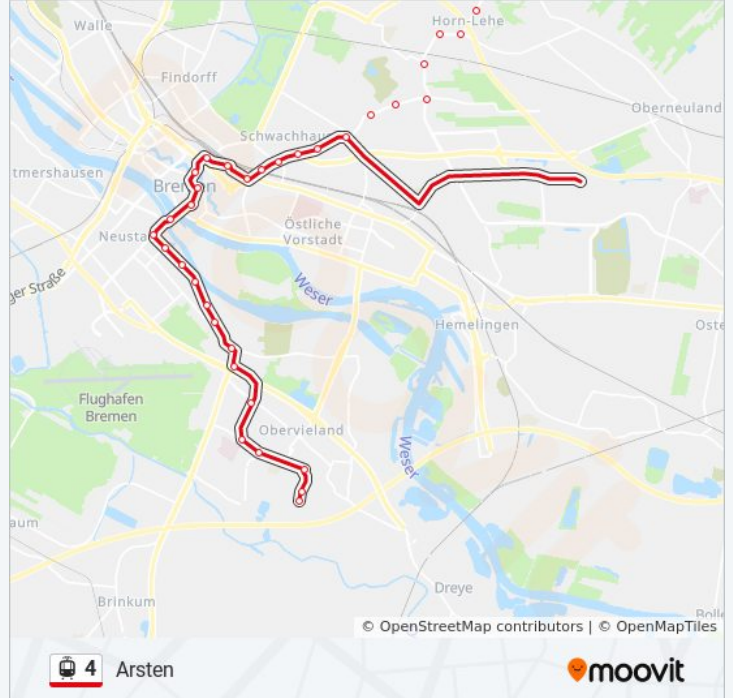

Arsten

[Hol Dir Die App](#)

Die Straßenbahnlinie 4 (Arsten) hat 5 Routen

(1) Arsten: 05:59 - 22:50(2) Borgfeld: 05:21 - 19:55(3) Horn-Lehe: 07:06 - 07:36(4) Kirchbachstraße / 4s Lilienthal: 06:00 - 18:15(5) Lilienthal: 03:22 - 23:05

Verwende Moovit, um die nächste Station der Straßenbahnlinie 4 zu finden und um zu erfahren wann die nächste Straßenbahnlinie 4 kommt.

Richtung: Arsten

49 Haltestellen

[LINIENPLAN ANZEIGEN](#)

Lilienthal
Lilienthal Kutscher Behrens
Lilienthal Auf Dem Kamp
Lilienthal Schoofmoor
Lilienthal Timkenweg
Lilienthal Moorhauser Landstraße
Lilienthal Lilienthal-Mitte
Lilienthal Feldhäuser Straße
Lilienthal Trupe
Lilienthal Truperdeich
Bremen Borgfeld
Bremen Daniel-Jacobs-Allee
Bremen am Lehester Deich
Bremen Höger Weg
Bremen Peter-Henlein-Straße
Bremen Kopernikusstraße
Bremen Werner-Von-Siemens-Straße
Bremen Horner Mühle
Bremen Vorstraße
Bremen Horn (Horner Kirche)
Bremen Bürgermeister-Spitta-Allee

Straßenbahnlinie 4 Info**Richtung:** Arsten**Stationen:** 49**Fahrdauer:** 51 Min**Linien Informationen:**

- Bremen Focke-Museum
- Bremen Friedhofstraße
- Bremen Kirchbachstraße
- Bremen Metzger Straße
- Bremen St. Joseph-Stift
- Bremen Hollerallee
- Bremen Parkstraße
- Bremen am Dobben
- Bremen Rembertistraße
- Bremen Hauptbahnhof
- Bremen Herdentor
- Bremen Schlüsselkorb
- Bremen Domsheide
- Bremen Wilhelm-Kaisen-Brücke
- Bremen Theater am Leibnizplatz
- Bremen Rotes-Kreuz-Krankenhaus
- Bremen Schwankhalle
- Bremen Kirchweg
- Bremen Rosenpfad
- Bremen am Dammacker
- Bremen Huckelriede
- Bremen Sielhof
- Bremen Robert-Koch-Straße
- Bremen Klinikum Links Der Weser
- Bremen Kattenturm-Mitte
- Bremen Heukämpendamm
- Bremen Twiedelftsweg
- Bremen Arsten

Bremen Peter-Henlein-Straße

Bremen Höger Weg

Bremen am Lehester Deich

Bremen Daniel-Jacobs-Allee

Bremen Borgfeld

Richtung: Horn-Lehe

32 Haltestellen

[LINIENPLAN ANZEIGEN](#)