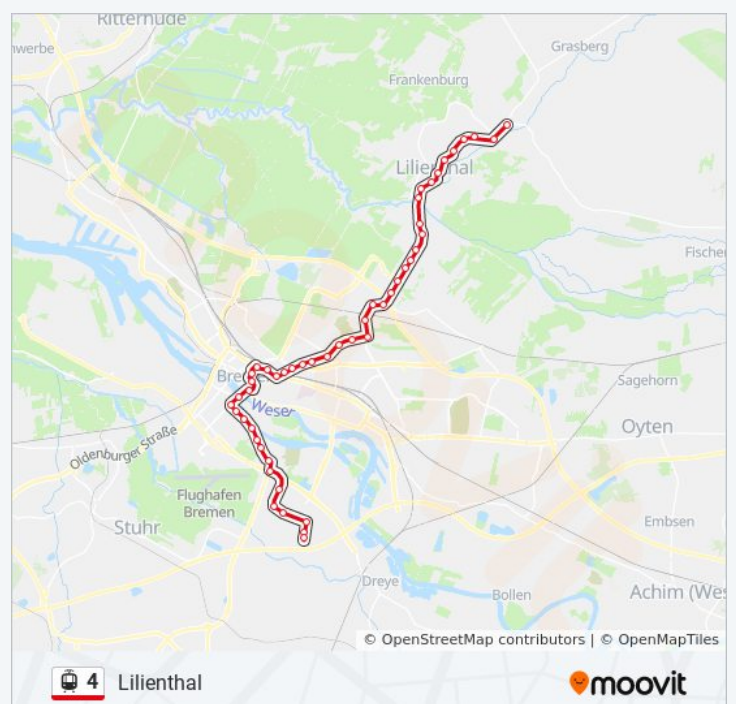

Bremen Hauptbahnhof

Bremen Rembertistraße

Bremen am Dobben

Bremen Parkstraße

Bremen Hollerallee

Bremen St. Joseph-Stift

Straßenbahnlinie 4 Fahrpläne

Abfahrzeiten in Richtung Lilienthal

Montag	00:05 - 23:05
Dienstag	03:22 - 23:05
Mittwoch	03:22 - 23:05
Donnerstag	03:22 - 23:05
Freitag	06:18 - 23:05
Samstag	03:42 - 23:05
Sonntag	06:18 - 22:45

Straßenbahnlinie 4 Info

Richtung: Lilienthal

Stationen: 49

Fahrdauer: 63 Min

Linien Informationen:

Bremen Metzger Straße
Bremen Kirchbachstraße
Bremen Friedhofstraße
Bremen Focke-Museum
Bremen Bürgermeister-Spitta-Allee
Bremen Horn (Horner Kirche)
Bremen Vorstraße
Bremen Horner Mühle
Bremen Werner-Von-Siemens-Straße
Bremen Kopernikusstraße
Bremen Peter-Henlein-Straße
Bremen Höger Weg
Bremen am Lehester Deich
Bremen Daniel-Jacobs-Allee
Bremen Borgfeld
Lilienthal Truperdeich
Lilienthal Trupe
Lilienthal Feldhäuser Straße
Lilienthal Lilienthal-Mitte
Lilienthal Moorhauser Landstraße
Lilienthal Timkenweg
Lilienthal Schoofmoor
Lilienthal Auf Dem Kamp
Lilienthal Kutscher Behrens
Lilienthal