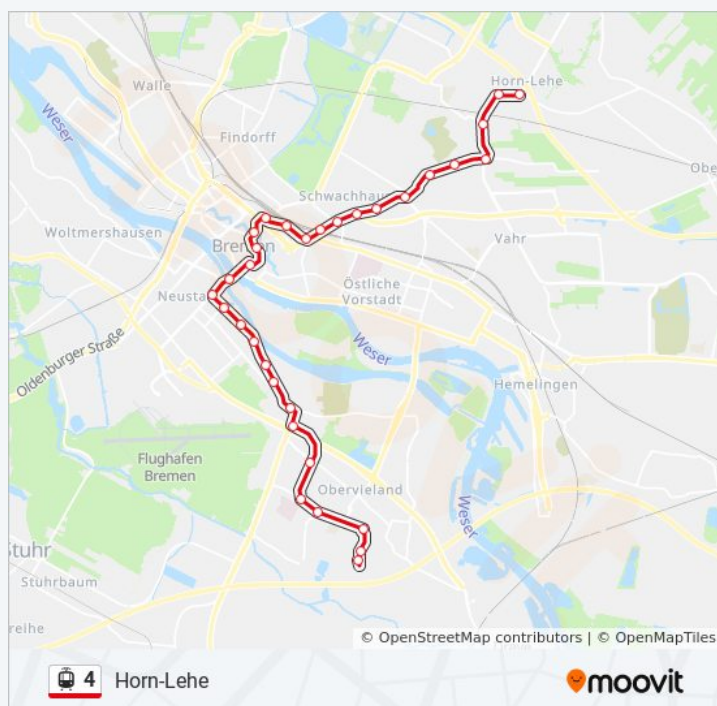

Bremen Peter-Henlein-Straße

Bremen Höger Weg

Bremen am Lehester Deich

Bremen Daniel-Jacobs-Allee

Bremen Borgfeld

Richtung: Horn-Lehe

32 Haltestellen

[LINIENPLAN ANZEIGEN](#)

Straßenbahnlinie 4 Fahrpläne

Abfahrzeiten in Richtung Horn-Lehe

Montag	Kein Betrieb
Dienstag	Kein Betrieb
Mittwoch	Kein Betrieb
Donnerstag	07:06 - 07:36
Freitag	Kein Betrieb
Samstag	Kein Betrieb
Sonntag	Kein Betrieb

Straßenbahnlinie 4 Info

Richtung: Horn-Lehe

Stationen: 32

Fahrdauer: 44 Min

Linien Informationen:

Bremen Metzger Straße

Bremen Kirchbachstraße

Bremen Friedhofstraße