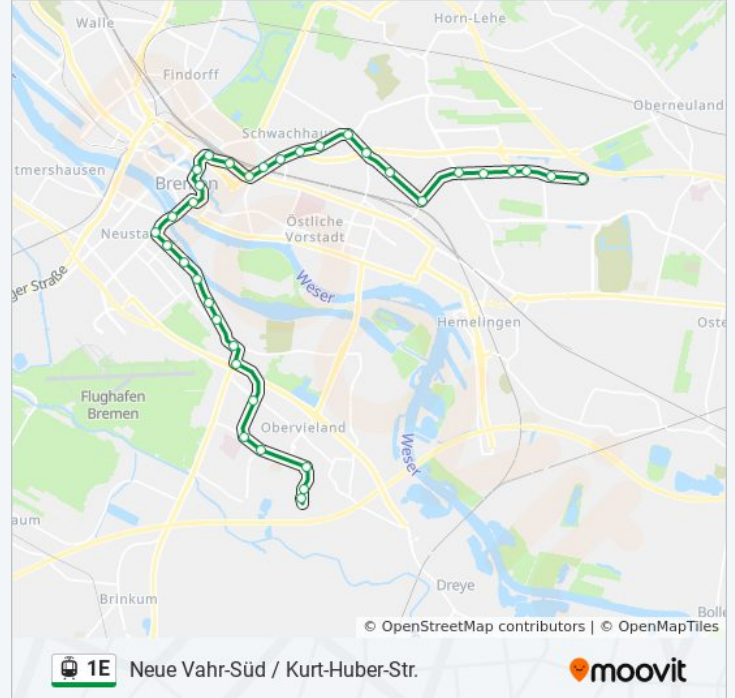

1E Neue Vahr-Süd / Kurt-Huber-Str.

[Hol Dir Die App](#)

Die Straßenbahnlinie 1E (Neue Vahr-Süd / Kurt-Huber-Str.) hat 4 Routen
(1) Neue Vahr-Süd / kurt-Huber-Str.: 00:47 - 23:47(2) Neue Vahr-Süd / kurt-Huber-Str.: 00:13 - 04:15(3) Neue Vahr-Süd / kurt-Huber-Straße: 00:05 - 23:47(4) Neue Vahr-Süd / kurt-Huber-Straße: 00:15 - 23:55
Verwende Moovit, um die nächste Station der Straßenbahnlinie 1E zu finden und um zu erfahren wann die nächste Straßenbahnlinie 1E kommt.

Straßenbahnlinie 1E Info

Richtung: Neue Vahr-Süd / Kurt-Huber-Str.

Stationen: 36

Fahrdauer: 39 Min

Linien Informationen:

Bremen Hauptbahnhof

Bremen Rembertistraße

Bremen am Dobben

Bremen Polizeipräsidium

Bremen Wilhelm-Leuschner-Straße

Bremen Berliner Freiheit

Bremen Carl-Goerdeler-Straße

Bremen Dietrich-Bonhoeffer-Straße

Bremen Kurt-Huber-Straße

Bremen Kurt-Huber-Straße

Richtung: Neue Vahr-Süd / Kurt-Huber-Straße

17 Haltestellen

[LINIENPLAN ANZEIGEN](#)

Bremen Bf Mahndorf

Bremen Nußhorn

Bremen Weserpark-Süd

Bremen Weserpark

Bremen Werner-Steenken-Straße

Bremen Teneverstraße