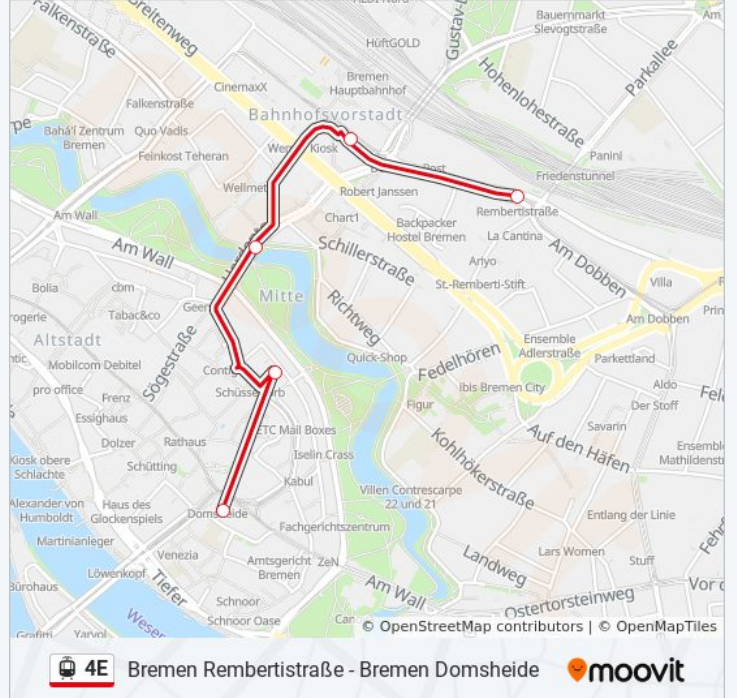

Domsheide

Hol Dir Die App

Die Straßenbahnlinie 4E (Domsheide) hat 2 Routen

(1) Domsheide: 06:42(2) Domsheide: 06:42

Verwende Moovit, um die nächste Station der Straßenbahnlinie 4E zu finden und um zu erfahren wann die nächste Straßenbahnlinie 4E kommt.

Richtung: Domsheide

5 Haltestellen

[LINIENPLAN ANZEIGEN](#)

Bremen Rembertistraße

Bremen Hauptbahnhof

Bremen Herdentor

Bremen Schüsselkorb

Bremen Domsheide

Straßenbahnlinie 4E Fahrpläne

Abfahrzeiten in Richtung Domsheide

Montag	Kein Betrieb
Dienstag	Kein Betrieb
Mittwoch	Kein Betrieb
Donnerstag	Kein Betrieb
Freitag	06:42
Samstag	Kein Betrieb
Sonntag	Kein Betrieb

Straßenbahnlinie 4E Info

Richtung: Domsheide

Stationen: 5

Fahrdauer: 8 Min

Linien Informationen:

Richtung: Domsheide

5 Haltestellen

[LINIENPLAN ANZEIGEN](#)