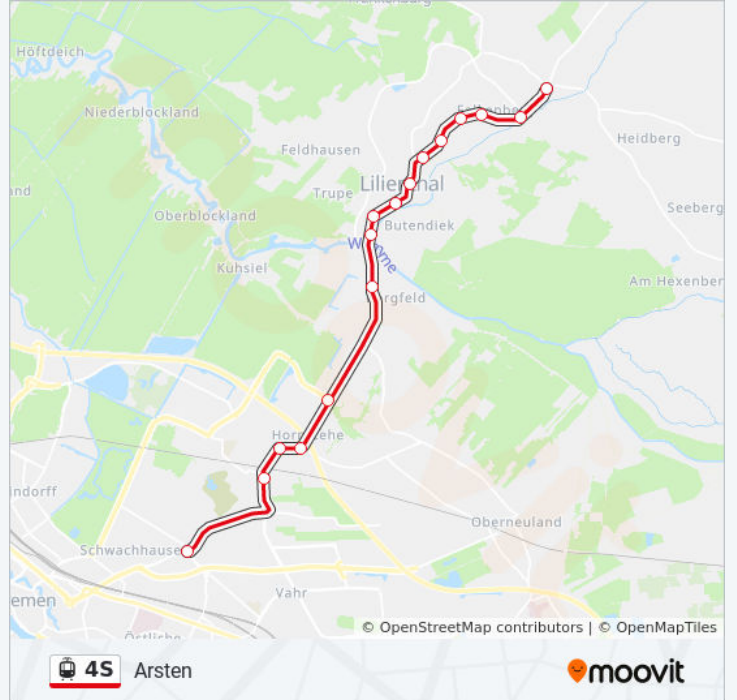

#### Straßenbahnlinie 4S Info

**Richtung:** Arsten

**Stationen:** 16

**Fahrdauer:** 26 Min

**Linien Informationen:**

## Richtung: Lilienthal

16 Haltestellen

[LINIENPLAN ANZEIGEN](#)

- Bremen Kirchbachstraße
- Bremen Horn (Horner Kirche)
- Bremen Vorstraße
- Bremen Horner Mühle
- Bremen Kopernikusstraße
- Bremen Borgfeld
- Lilienthal Truperdeich
- Lilienthal Trupe
- Lilienthal Feldhäuser Straße
- Lilienthal Lilienthal-Mitte
- Lilienthal Moorhauser Landstraße
- Lilienthal Timkenweg
- Lilienthal Schoofmoor
- Lilienthal Auf Dem Kamp
- Lilienthal Kutscher Behrens
- Lilienthal

## Straßenbahnlinie 4S Fahrpläne

Abfahrzeiten in Richtung Lilienthal

Montag	Kein Betrieb
Dienstag	06:34 - 18:49
Mittwoch	06:34 - 18:49
Donnerstag	Kein Betrieb
Freitag	Kein Betrieb
Samstag	Kein Betrieb
Sonntag	Kein Betrieb

## Straßenbahnlinie 4S Info

**Richtung:** Lilienthal

**Stationen:** 16

**Fahrdauer:** 27 Min

**Linien Informationen:**

Straßenbahnlinie 4S Offline Fahrpläne und Netzkarten stehen auf [moovitapp.com](https://moovitapp.com) zur Verfügung. Verwende den [Moovit App](#), um Live Bus Abfahrten, Zugfahrpläne oder U-Bahn Fahrplanzeiten zu sehen, sowie Schritt für Schritt Wegangaben für alle öffentlichen Verkehrsmittel in Bremen & niedersachsen zu erhalten.