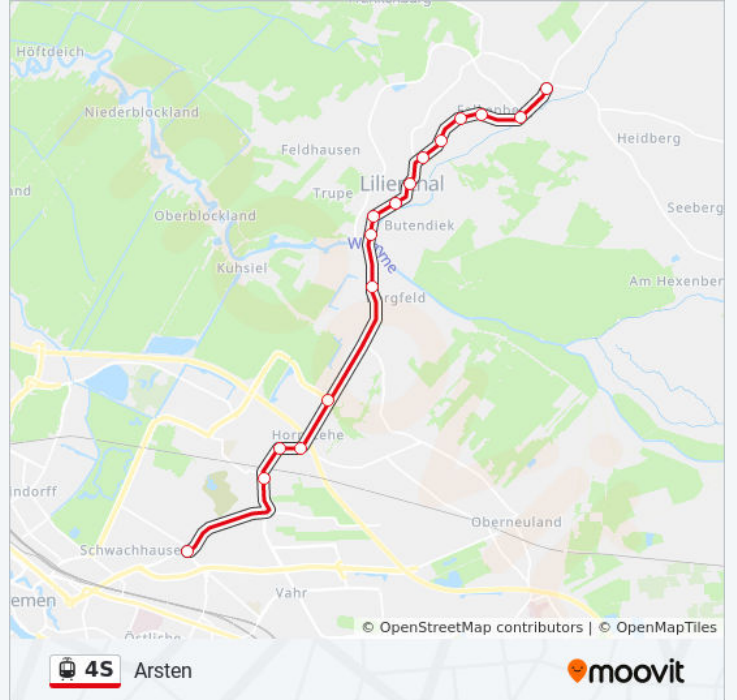

### Arsten

[Hol Dir Die App](#)

Die Straßenbahnlinie 4S (Arsten) hat 2 Routen  
(1) Arsten: 05:52 - 17:52(2) Lilienthal: 06:34 - 18:49

Verwende Moovit, um die nächste Station der Straßenbahnlinie 4S zu finden und um zu erfahren wann die nächste Straßenbahnlinie 4S kommt.

#### Richtung: Arsten

16 Haltestellen

[LINIENPLAN ANZEIGEN](#)

- Lilienthal
- Lilienthal Kutscher Behrens
- Lilienthal Auf Dem Kamp
- Lilienthal Schoofmoor
- Lilienthal Timkenweg
- Lilienthal Moorhauser Landstraße
- Lilienthal Lilienthal-Mitte
- Lilienthal Feldhäuser Straße
- Lilienthal Trupe
- Lilienthal Truperdeich
- Bremen Borgfeld
- Bremen Kopernikusstraße
- Bremen Horner Mühle
- Bremen Vorstraße
- Bremen Horn (Horner Kirche)
- Bremen Kirchbachstraße

#### Straßenbahnlinie 4S Info

**Richtung:** Arsten

**Stationen:** 16

**Fahrdauer:** 26 Min

**Linien Informationen:**

## Richtung: Lilienthal

16 Haltestellen

[LINIENPLAN ANZEIGEN](#)

- Bremen Kirchbachstraße
- Bremen Horn (Horner Kirche)
- Bremen Vorstraße
- Bremen Horner Mühle
- Bremen Kopernikusstraße
- Bremen Borgfeld
- Lilienthal Truperdeich
- Lilienthal Trupe
- Lilienthal Feldhäuser Straße
- Lilienthal Lilienthal-Mitte
- Lilienthal Moorhauser Landstraße
- Lilienthal Timkenweg
- Lilienthal Schoofmoor
- Lilienthal Auf Dem Kamp
- Lilienthal Kutscher Behrens
- Lilienthal