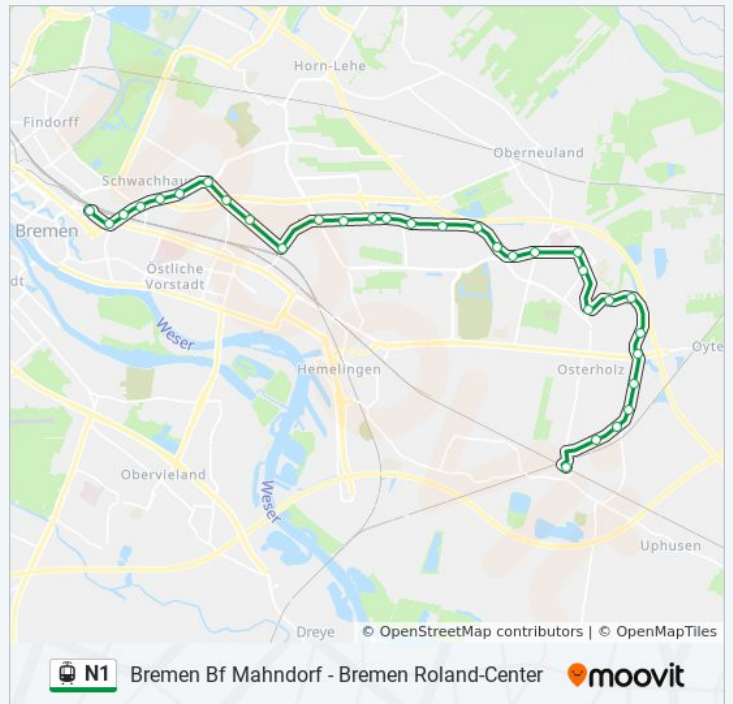

Bremen Graubündener Straße

Bremen Schweizer Eck

Bremen Engadiner Straße

Bremen Neuwieder Straße

Bremen Tenever-Zentrum

Bremen Teneverstraße

Bremen Werner-Steenken-Straße

Bremen Weserpark

Bremen Tenever-Zentrum

Bremen Neuwieder Straße

Bremen Engadiner Straße

Bremen Schweizer Eck

Bremen Graubündener Straße

Bremen Ellenerbrokstraße

Bremen Osterholzer Landstraße

Bremen Düsseldorfer Straße

Bremen Julius-Brecht-Allee

Bremen Barbarossastraße

Bremen Kurfürstenallee

Bremen Kirchbachstraße

Bremen Metzger Straße

Bremen St. Joseph-Stift

Bremen Hollerallee

Bremen Parkstraße

Bremen am Dobben

Bremen Rembertistraße

Straßenbahnlinie N1 Info

Richtung: Flughafen

Stationen: 32

Fahrtdauer: 36 Min

Linien Informationen:

Richtung: Huchting