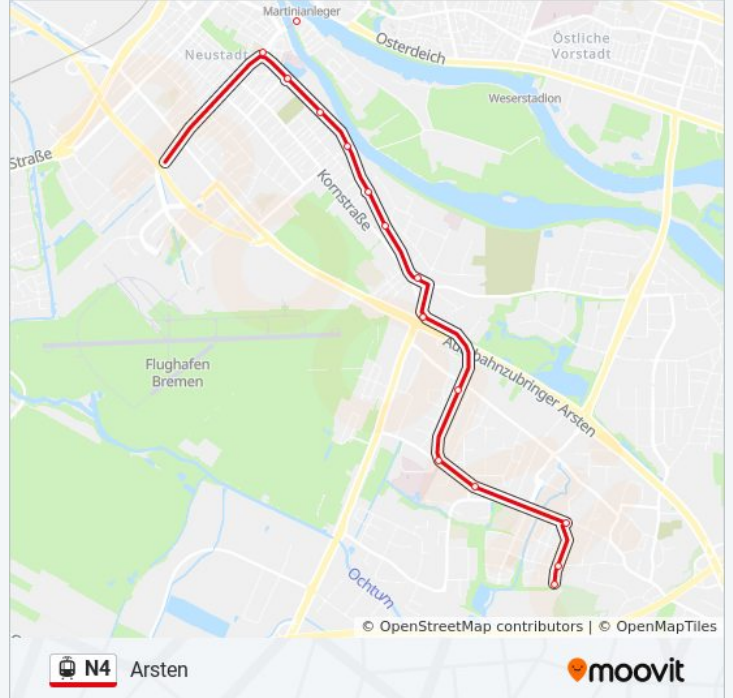

Richtung: Arsten

49 Haltestellen

[LINIENPLAN ANZEIGEN](#)

- Lilienthal
- Lilienthal Kutscher Behrens
- Lilienthal Auf Dem Kamp
- Lilienthal Schoofmoor
- Lilienthal Timkenweg
- Lilienthal Moorhauser Landstraße
- Lilienthal Lilienthal-Mitte
- Lilienthal Feldhäuser Straße
- Lilienthal Trupe
- Lilienthal Truperdeich
- Bremen Borgfeld
- Bremen Daniel-Jacobs-Allee
- Bremen am Lehester Deich
- Bremen Höger Weg
- Bremen Peter-Henlein-Straße
- Bremen Kopernikusstraße
- Bremen Werner-Von-Siemens-Straße
- Bremen Horner Mühle
- Bremen Vorstraße
- Bremen Horn (Horner Kirche)
- Bremen Bürgermeister-Spitta-Allee

Bremen Metzger Straße

Bremen St. Joseph-Stift

Bremen Hollerallee

Bremen Parkstraße

Bremen am Dobben

Bremen Rembertistraße

Bremen Hauptbahnhof

Bremen Herdentor

Bremen am Dammacker

Bremen Huckelriede

Bremen Sielhof

Bremen Robert-Koch-Straße

Bremen Klinikum Links Der Weser

Bremen Kattenturm-Mitte

Bremen Heukämpendamm

Bremen Twiedelftweg

Bremen Arsten

Richtung: Borgfeld

24 Haltestellen

[LINIENPLAN ANZEIGEN](#)

Bremen Kurt-Huber-Straße

Straßenbahnlinie N4 Fahrpläne

Abfahrzeiten in Richtung Borgfeld

Montag