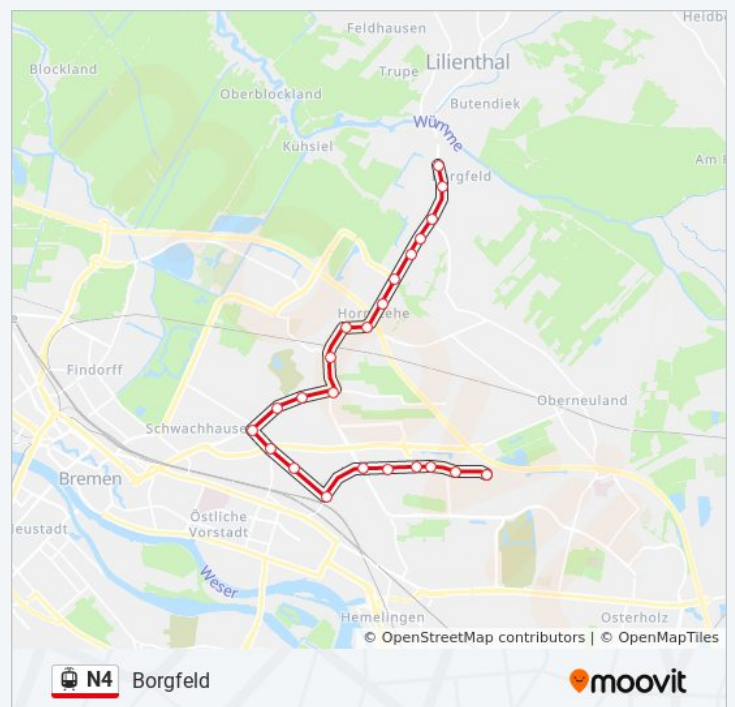

Kein Betrieb

Dienstag

03:25

Bremen Kurt-Huber-Straße
 Bremen Dietrich-Bonhoeffer-Straße
 Bremen Carl-Goerdeler-Straße
 Bremen Berliner Freiheit
 Bremen Wilhelm-Leuschner-Straße
 Bremen Polizeipräsidium
 Bremen Julius-Brecht-Allee
 Bremen Barbarossastraße
 Bremen Kurfürstenallee
 Bremen Kirchbachstraße
 Bremen Friedhofstraße
 Bremen Focke-Museum
 Bremen Bürgermeister-Spitta-Allee
 Bremen Horn (Horner Kirche)
 Bremen Vorstraße
 Bremen Horner Mühle
 Bremen Werner-Von-Siemens-Straße
 Bremen Kopernikusstraße
 Bremen Peter-Henlein-Straße
 Bremen Höger Weg
 Bremen am Lehester Deich
 Bremen Daniel-Jacobs-Allee
 Bremen Borgfeld

Mittwoch	03:25
Donnerstag	03:25
Freitag	Kein Betrieb
Samstag	Kein Betrieb
Sonntag	Kein Betrieb

Straßenbahnlinie N4 Info

Richtung: Borgfeld

Stationen: 24

Fahrtdauer: 26 Min

Linien Informationen:

Richtung: Lilienthal

49 Haltestellen

[LINIENPLAN ANZEIGEN](#)

Bremen Arsten
 Bremen Twiedelftweg
 Bremen Heukämpendamm
 Bremen Kattenturm-Mitte
 Bremen Klinikum Links Der Weser
 Bremen Robert-Koch-Straße

Straßenbahnlinie N4 Fahrpläne