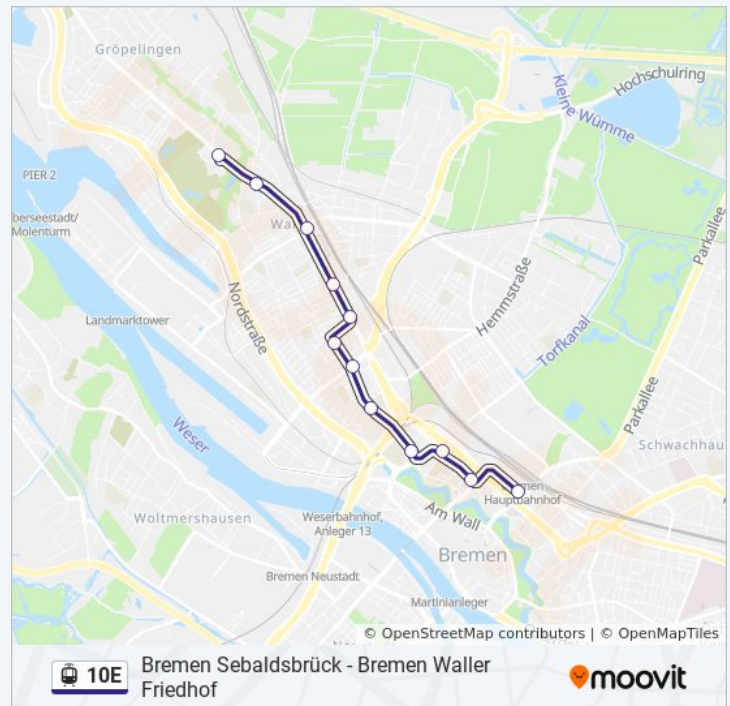

Bremen Waller Friedhof - Bremen Humboldtstraße

Hol Dir Die App

Die Straßenbahnlinie 10E (Bremen Waller Friedhof - Bremen Humboldtstraße) hat 2 Routen

(1) Bremen Humboldtstraße: 13:02 - 13:12(2) Hauptbahnhof: 08:06 - 08:29

Verwende Moovit, um die nächste Station der Straßenbahnlinie 10E zu finden und um zu erfahren wann die nächste Straßenbahnlinie 10E kommt.

Richtung: Bremen Humboldtstraße

15 Haltestellen

[LINIENPLAN ANZEIGEN](#)

Straßenbahnlinie 10E Info

Richtung: Bremen Humboldtstraße

Stationen: 15

Fahrtdauer: 19 Min

Linien Informationen:

[Straßenbahnlinie 10E Karte](#)

Straßenbahnlinie 10E Fahrpläne

Abfahrzeiten in Richtung Hauptbahnhof

Sonntag

Kein Betrieb

Straßenbahnlinie 10E Info

Richtung: Hauptbahnhof

Stationen: 12

Fahrtdauer: 15 Min

Linien Informationen:

Straßenbahnlinie 10E Offline Fahrpläne und Netzkarten stehen auf moovitapp.com zur Verfügung. Verwende den [Moovit App](#), um Live Bus Abfahrten, Zugfahrpläne oder U-Bahn Fahrplanzeiten zu sehen, sowie Schritt für Schritt Wegangaben für alle öffentlichen Verkehrsmittel in Bremen & niedersachsen zu erhalten.