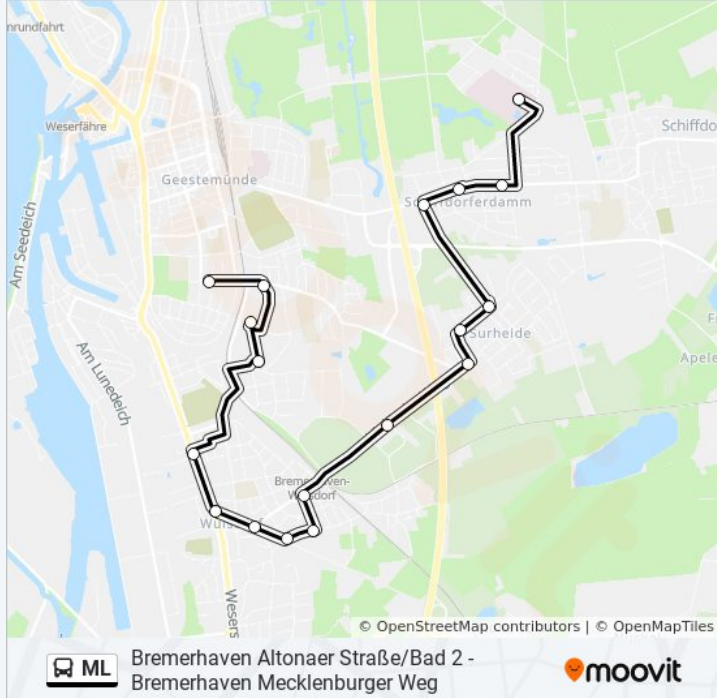

Richtung: Debstedt

Stationen: 18

Fahrdauer: 17 Min

Linien Informationen:

Richtung: Klinikum Bremerhaven

21 Haltestellen

[LINIENPLAN ANZEIGEN](#)

Bremerhaven Altonaer Straße/Bad 2

Bremerhaven Bahnhofstraße

Bremerhaven-Wulsdorf Bahnhof

Bremerhaven Midgardweg

Bremerhaven Tierheim

Bremerhaven Villa Dohrmann

Bremerhaven Auf Der Heide

Bremerhaven Bregstraße

Bremerhaven Vorarlberger Straße

Buslinie ML Info

Richtung: Klinikum Bremerhaven

Stationen: 21

Fahrtdauer: 21 Min

Linien Informationen:

Bremerhaven Veerenholzstraße

Bremerhaven Eschackerstraße

Bremerhaven Klinikum Bremerhaven

Richtung: Königsheide

18 Haltestellen

[LINIENPLAN ANZEIGEN](#)

Bremerhaven Mecklenburger Weg

Bremerhaven Kurt-Schumacher-Straße

Bremerhaven Hans-Böckler-Straße/Bad 1

Bremerhaven Louise-Schroeder-Straße

Bremerhaven Hermann-Ehlers-Straße