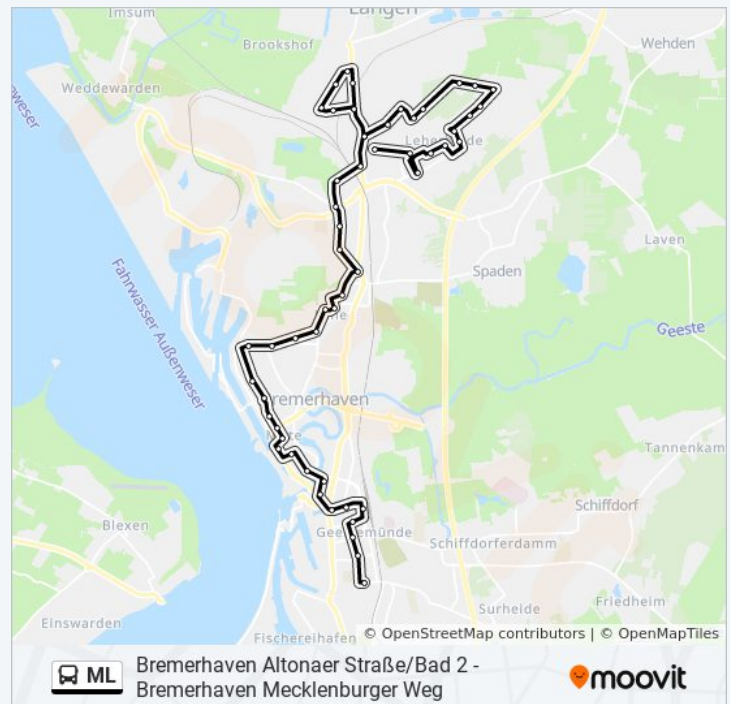

Geestland-Langen Fritz-Reuter-Weg

Geestland-Langen Südstellenweg

Bremerhaven Königsheide

Bremerhaven Parkstraße

Bremerhaven Parktor

Bremerhaven Jägerhof

Bremerhaven Twischlehe

Bremerhaven Gesundheitsamt

Bremerhaven Flötenkiel

Bremerhaven Bernhard-Krause-Straße

Bremerhaven Krüselstraße

Bremerhaven Altmarkt Lehe

Bremerhaven Rickmersstraße

Bremerhaven Goethestraße

Bremerhaven Pestalozzistraße

Bremerhaven Rotersand

Buslinie ML Info

Richtung: Stadtmitte Süd

Stationen: 56

Fahrtdauer: 62 Min

Linien Informationen:

Bremerhaven Waldemar-Becké-Platz

Bremerhaven Schleusenstraße

Bremerhaven Martin-Donandt-Platz