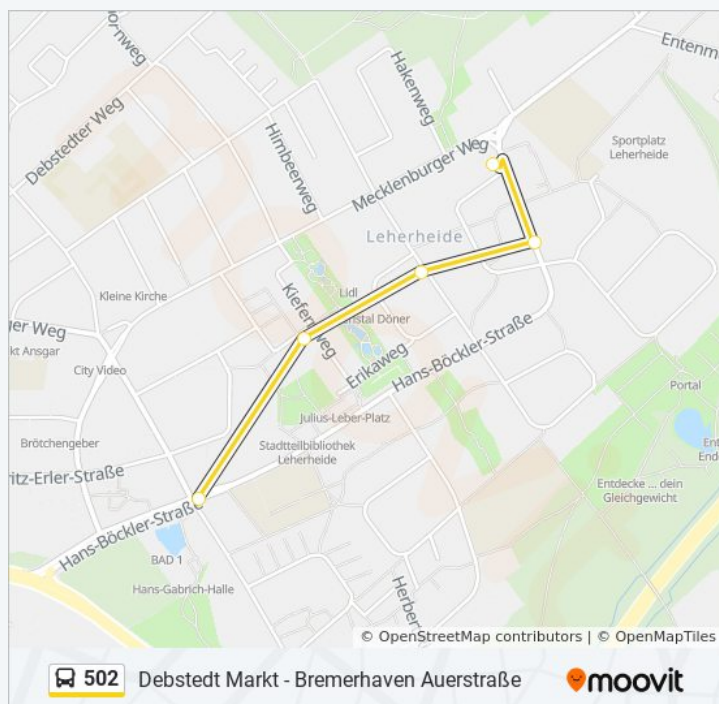

Bremerhaven Boschstraße

Bremerhaven Haberstraße

Bremerhaven Auerstraße

Bremerhaven Auerstraße

### Richtung: H.-Böckler-Str./Bad 1

5 Haltestellen

[LINIENPLAN ANZEIGEN](#)

Bremerhaven Heinrich-Plett-Straße

Bremerhaven Jakob-Kaiser-Straße

Bremerhaven Hermann-Ehlers-Straße

Bremerhaven Louise-Schroeder-Straße

### Buslinie 502 Info

**Richtung:** H.-Böckler-Str./Bad 1

**Stationen:** 5

**Fahrdauer:** 3 Min

**Linien Informationen:**

## Richtung: Langen Debstedt

23 Haltestellen

[LINIENPLAN ANZEIGEN](#)

Bremerhaven Ludwig-Börne-Straße  
Bremerhaven Schiffdorferdamm  
Bremerhaven Vorarlberger Straße  
Bremerhaven Bregstraße  
Bremerhaven Auf Der Heide  
Bremerhaven Villa Dohrmann  
Bremerhaven Tierheim  
Bremerhaven Midgardweg  
Bremerhaven-Wulsdorf Bahnhof  
Bremerhaven Bahnhofstraße  
Bremerhaven Poggenbruchstraße  
Bremerhaven Vieländer Weg  
Bremerhaven-Wulsdorf Mitte  
Bremerhaven Bielefelder Straße  
Bremerhaven Auerstraße  
Bremerhaven Braunstraße  
Bremerhaven Haberstraße  
Bremerhaven Boschstraße  
Bremerhaven Altonaer Straße/Bad 2  
Bremerhaven Humboldtschule  
Bremerhaven An Der Mühle  
Bremerhaven Schillerstraße  
Bremerhaven Hauptbahnhof