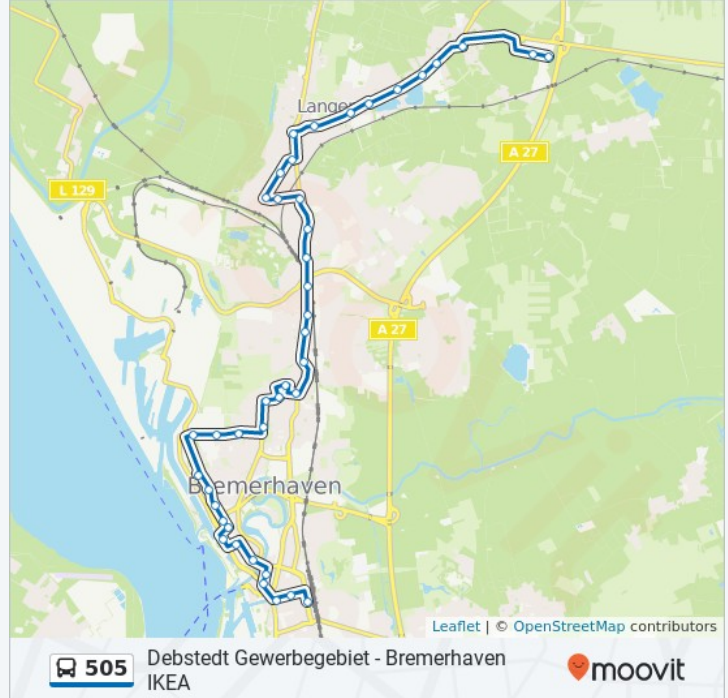

Bremerhaven Bernhard-Krause-Straße

Bremerhaven Krüselstraße

Bremerhaven Altmarkt Lehe

Bremerhaven Rickmersstraße

Bremerhaven Goethestraße

Bremerhaven Pestalozzistraße

Bremerhaven Rotersand

Bremerhaven Waldemar-Becké-Platz

Bremerhaven Historisches Museum

Bremerhaven Columbusstraße/Weserfähre

Bremerhaven Elbinger Platz

Bremerhaven Rheinstraße

Bremerhaven Hauptbahnhof

Buslinie 505 Fahrpläne

Abfahrzeiten in Richtung Bohmsiel Ü. fischereihafen

Richtung: Ikea

60 Haltestellen

[LINIENPLAN ANZEIGEN](#)

- Debestedt Gewerbegebiet
- Debestedt Gewerbegebiet
- Debestedt Markt
- Debestedt Spadener Weg
- Debestedt Seepark Klinik
- Geestland-Langen In Der Ohe
- Geestland-Langen Hermann-Harms-Weg
- Geestland-Langen Friedhof
- Geestland-Langen Amtsgericht Geestland
- Geestland-Langen Mitte
- Geestland-Langen Ziegeleistraße
- Geestland-Langen Hinschweg
- Geestland-Langen Mittelfeldweg
- Geestland-Langen Fritz-Reuter-Weg
- Geestland-Langen Südstellenweg
- Bremerhaven Königsheide
- Bremerhaven Parkstraße
- Bremerhaven Claus-Groth-Straße

Bremerhaven Historisches Museum

Bremerhaven Columbusstraße/Weserfähre

Bremerhaven Elbinger Platz

Bremerhaven Rheinstraße

Bremerhaven Hauptbahnhof

Richtung: Konr. Adenauer Platz

11 Haltestellen

[LINIENPLAN ANZEIGEN](#)