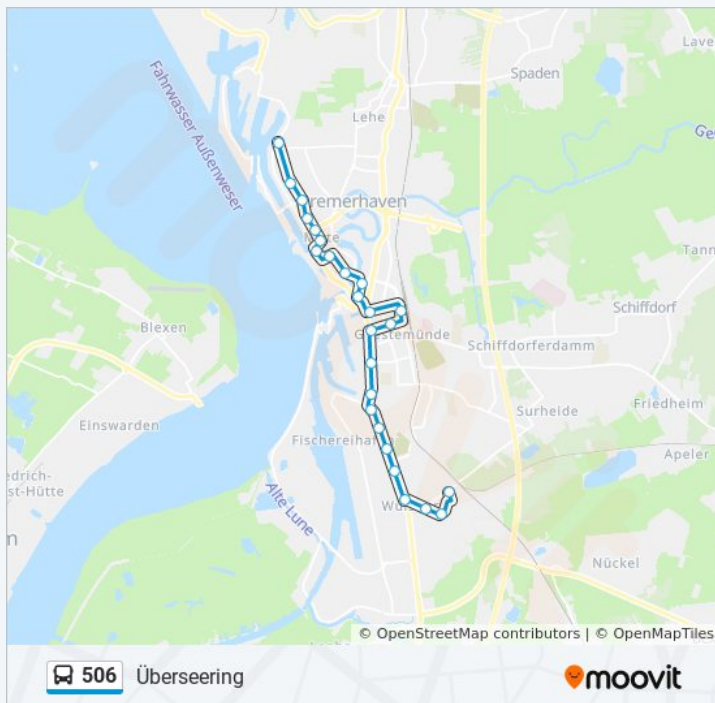

Bremerhaven Martin-Donandt-Platz

**Buslinie 506 Fahrpläne**

Abfahrzeiten in Richtung Überseering

Montag	06:06
Dienstag	06:06
Mittwoch	06:06
Donnerstag	06:06
Freitag	06:06
Samstag	Kein Betrieb
Sonntag	Kein Betrieb

**Buslinie 506 Info**

**Richtung:** Überseering

**Stationen:** 25

**Fahrdauer:** 32 Min

**Linien Informationen:**

Bremerhaven Schleusenstraße

Bremerhaven Waldemar-Becké-Platz

Bremerhaven Rotersand (Überseehafen)