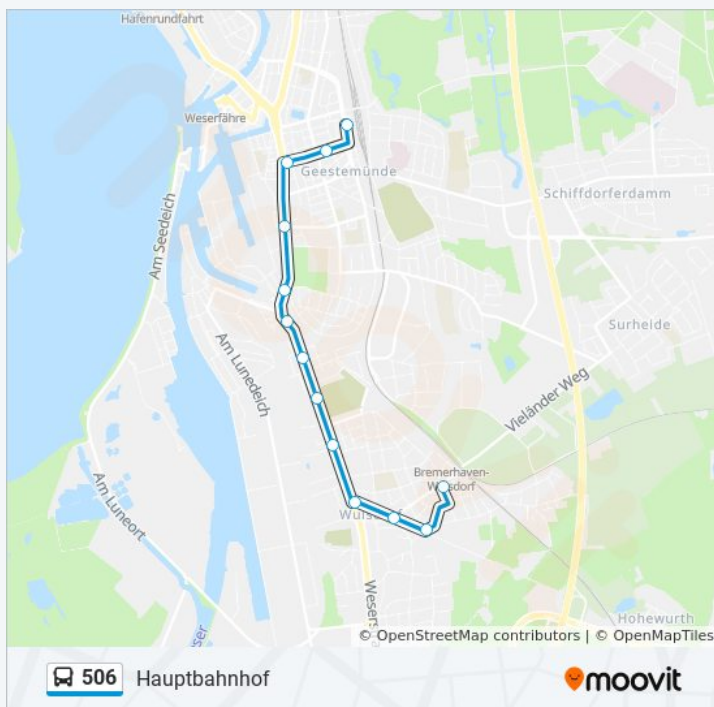

Bremerhaven Rickmersstraße

Bremerhaven Goethestraße

Bremerhaven Pestalozzistraße

Bremerhaven Rotersand

Bremerhaven Waldemar-Becké-Platz

Bremerhaven Schleusenstraße

Bremerhaven Martin-Donandt-Platz

Bremerhaven Lloydstraße/Vhs

Bremerhaven Rheinstraße

Bremerhaven Hauptbahnhof

### Buslinie 506 Info

**Richtung:** Hauptbahnhof

**Stationen:** 13

Bremerhaven Georg-Seebeck-Straße  
Bremerhaven Konrad-Adenauer-Platz  
Bremerhaven Schillerstraße  
Bremerhaven Hauptbahnhof

**Fahrtdauer:** 14 Min  
**Linien Informationen:**

**Richtung: Konr. Adenauer Platz**

11 Haltestellen

[LINIENPLAN ANZEIGEN](#)

Bremerhaven Bahnhofstraße  
Bremerhaven Poggenbruchstraße  
Bremerhaven Vieländer Weg  
Bremerhaven-Wulsdorf Mitte  
Bremerhaven Bielefelder Straße  
Bremerhaven Friedhof Wulsdorf  
Bremerhaven Heidacker  
Bremerhaven Hoebelstraße  
Bremerhaven Geestemünde-Süd  
Bremerhaven Georg-Seebeck-Straße  
Bremerhaven Konrad-Adenauer-Platz