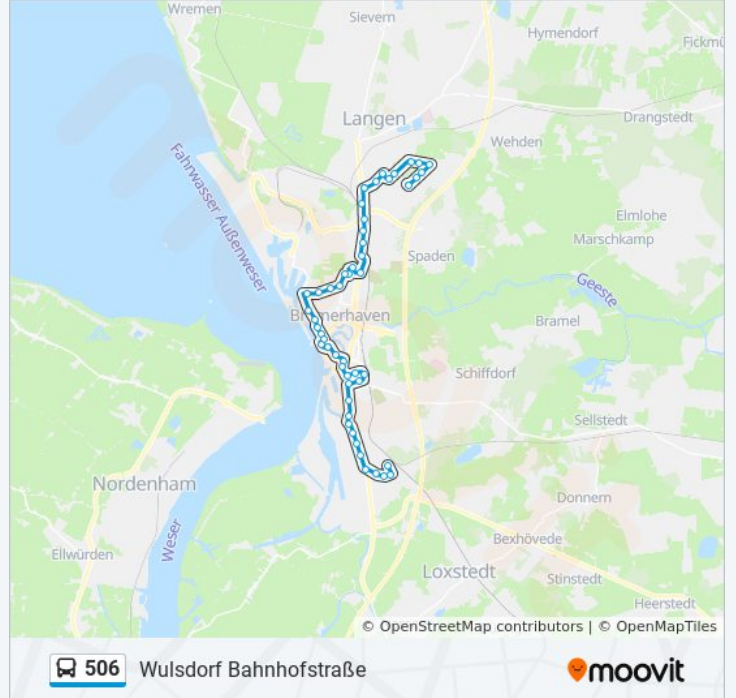

### Buslinie 506 Info

**Richtung:** Wulsdorf Bahnhofstraße

**Stationen:** 51

**Fahrtdauer:** 64 Min

**Linien Informationen:**

Bremerhaven Königsheide  
Bremerhaven Parkstraße  
Bremerhaven Claus-Groth-Straße  
Bremerhaven Tötje  
Bremerhaven Anton-Biehl-Straße  
Bremerhaven Flötenkiel  
Bremerhaven Eisenbahnstraße  
Bremerhaven Bernhard-Krause-Straße  
Bremerhaven Krüselstraße  
Bremerhaven Altmarkt Lehe  
Bremerhaven Rickmersstraße  
Bremerhaven Goethestraße  
Bremerhaven Pestalozzistraße  
Bremerhaven Rotersand  
Bremerhaven Waldemar-Becké-Platz  
Bremerhaven Schleusenstraße  
Bremerhaven Martin-Donandt-Platz  
Bremerhaven Lloydstraße/Vhs  
Bremerhaven Bürgermeister-Smidt-Straße  
Bremerhaven Havenwelten  
Bremerhaven Große Kirche  
Bremerhaven Hochschule/Stadttheater  
Bremerhaven Historisches Museum  
Bremerhaven Columbusstraße/Weserfähre  
Bremerhaven Elbinger Platz  
Bremerhaven Rheinstraße  
Bremerhaven Hauptbahnhof  
Bremerhaven Schillerstraße  
Bremerhaven Konrad-Adenauer-Platz  
Bremerhaven Georg-Seebeck-Straße  
Bremerhaven Geestemünde-Süd  
Bremerhaven Hoebelstraße  
Bremerhaven Heidacker