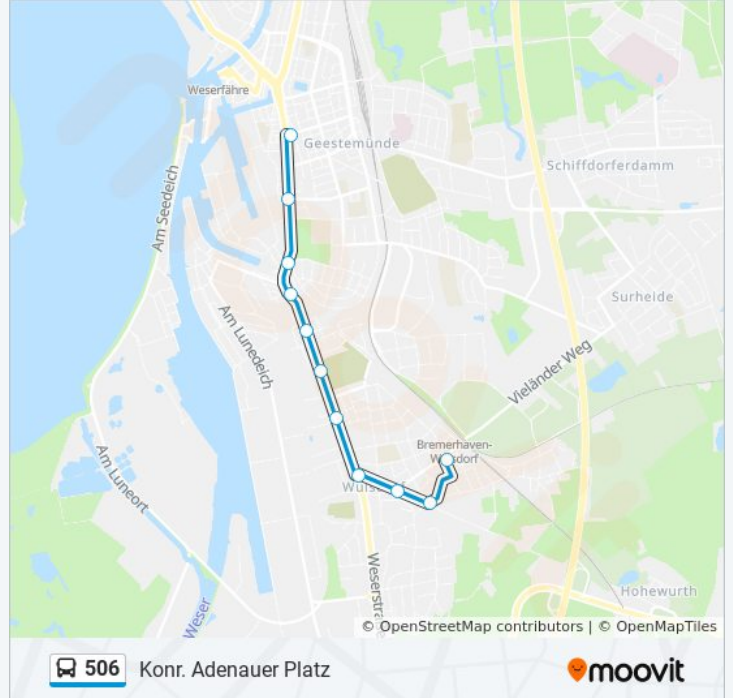

Bremerhaven Rheinstraße

Bremerhaven Hauptbahnhof

### Buslinie 506 Info

**Richtung:** Hauptbahnhof

**Stationen:** 13

Bremerhaven Georg-Seebeck-Straße  
Bremerhaven Konrad-Adenauer-Platz  
Bremerhaven Schillerstraße  
Bremerhaven Hauptbahnhof

**Fahrtdauer:** 14 Min  
**Linien Informationen:**

**Richtung: Konr. Adenauer Platz**

11 Haltestellen

[LINIENPLAN ANZEIGEN](#)

Bremerhaven Bahnhofstraße  
Bremerhaven Poggenbruchstraße  
Bremerhaven Vieländer Weg  
Bremerhaven-Wulsdorf Mitte  
Bremerhaven Bielefelder Straße  
Bremerhaven Friedhof Wulsdorf  
Bremerhaven Heidacker  
Bremerhaven Hoebelstraße  
Bremerhaven Geestemünde-Süd  
Bremerhaven Georg-Seebeck-Straße  
Bremerhaven Konrad-Adenauer-Platz

### Buslinie 506 Info

**Richtung:** Konr. Adenauer Platz

**Stationen:** 11

**Fahrtdauer:** 9 Min

**Linien Informationen:**