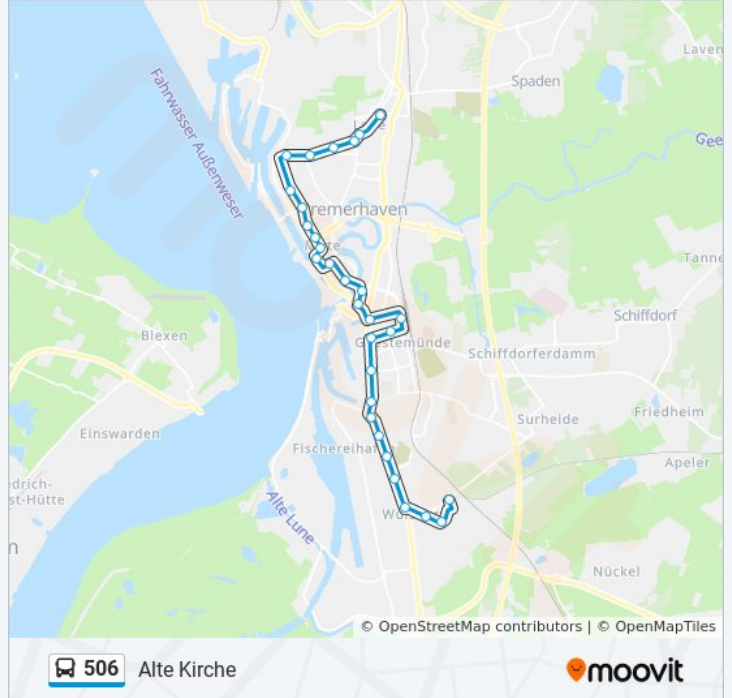

## Richtung: Alte Kirche

30 Haltestellen

[LINIENPLAN ANZEIGEN](#)

- Bremerhaven Bahnhofstraße
- Bremerhaven Poggenbruchstraße
- Bremerhaven Vieländer Weg
- Bremerhaven-Wulsdorf Mitte
- Bremerhaven Bielefelder Straße
- Bremerhaven Friedhof Wulsdorf
- Bremerhaven Heidacker
- Bremerhaven Hoebelstraße
- Bremerhaven Geestemünde-Süd
- Bremerhaven Georg-Seebeck-Straße
- Bremerhaven Konrad-Adenauer-Platz
- Bremerhaven Schillerstraße
- Bremerhaven Hauptbahnhof
- Bremerhaven Elbinger Platz
- Bremerhaven Columbusstraße/Weserfähre
- Bremerhaven Historisches Museum
- Bremerhaven Hochschule/Stadttheater
- Bremerhaven Große Kirche
- Bremerhaven Havenwelten
- Bremerhaven Bürgermeister-Smidt-Straße

## Buslinie 506 Info

**Richtung:** Alte Kirche

**Stationen:** 30

**Fahrtdauer:** 34 Min

**Linien Informationen:**

Bremerhaven Lloydstraße/Vhs  
 Bremerhaven Martin-Donandt-Platz  
 Bremerhaven Schleusenstraße  
 Bremerhaven Waldemar-Becké-Platz  
 Bremerhaven Rotersand  
 Bremerhaven Pestalozzistraße  
 Bremerhaven Goethestraße  
 Bremerhaven Rickmersstraße  
 Bremerhaven Lange Straße  
 Bremerhaven Alte Kirche

**Richtung: Bohmsiel Ü. Fischereihafen**

38 Haltestellen

[LINIENPLAN ANZEIGEN](#)

Bremerhaven Heinrich-Plett-Straße  
 Bremerhaven Entenmoorweg  
 Bremerhaven am Gehölz  
 Bremerhaven Fehrmoorweg  
 Bremerhaven Pappelweg  
 Bremerhaven Buchenweg  
 Bremerhaven Brunnenstraße  
 Bremerhaven Hermann-Löns-Straße  
 Bremerhaven Ahornweg  
 Bremerhaven Blumenauer Weg  
 Bremerhaven Königsheide  
 Bremerhaven Königsheide  
 Bremerhaven Parkstraße  
 Bremerhaven Claus-Groth-Straße  
 Bremerhaven Tötje  
 Bremerhaven Anton-Biehl-Straße  
 Bremerhaven Flötenkiel  
 Bremerhaven Eisenbahnstraße

Bremerhaven Rheinstraße

Bremerhaven Hauptbahnhof