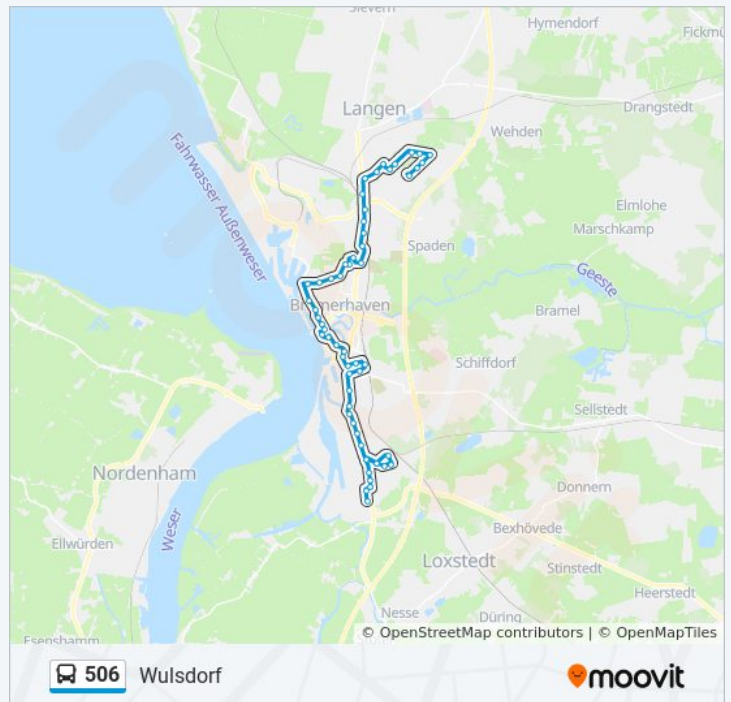

Bremerhaven Havenwelten

Bremerhaven Große Kirche

Bremerhaven Hochschule/Stadttheater

Bremerhaven Historisches Museum

Bremerhaven Columbusstraße/Weserfähre

Bremerhaven Elbinger Platz

Bremerhaven Rheinstraße

Bremerhaven Hauptbahnhof

Bremerhaven Schillerstraße

Bremerhaven Konrad-Adenauer-Platz

### Buslinie 506 Info

**Richtung:** Wulsdorf

**Stationen:** 58

**Fahrtdauer:** 58 Min

**Linien Informationen:**

Bremerhaven Georg-Seebeck-Straße

Bremerhaven Geestemünde-Süd

Bremerhaven Hoebelstraße