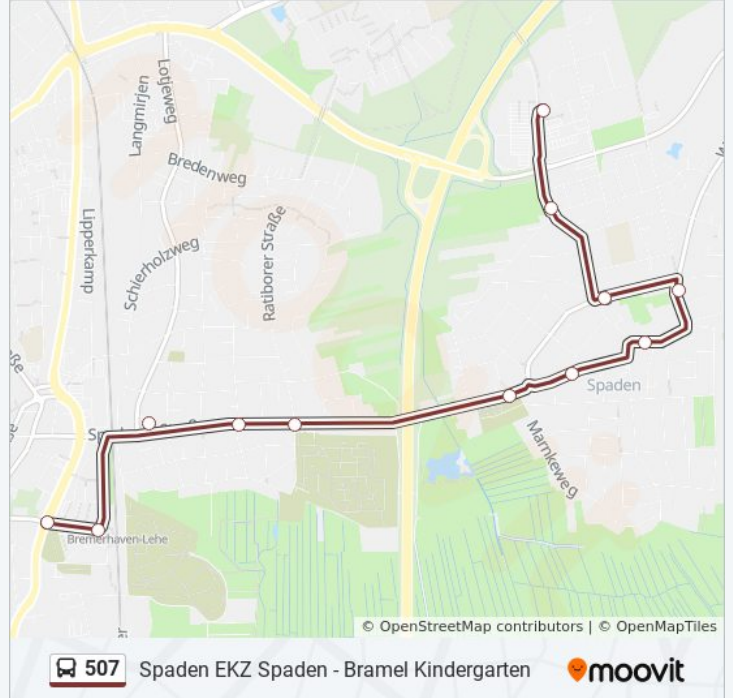

Spaden Weißdornweg

Spaden Deutsche Straße

Spaden Wehdener Straße

Spaden Mitte

Spaden Friesenstraße

Spaden Spadener Holz

Bremerhaven Friedhof Spadener Höhe

Bremerhaven Striegauer Straße

Bremerhaven Königshütter Straße

Bremerhaven Bahnhof Lehe

Bremerhaven Eisenbahnstraße

Bremerhaven Bernhard-Krause-Straße

Bremerhaven Krüselstraße

Bremerhaven Altmarkt Lehe

Bremerhaven Lange Straße

Bremerhaven Alte Kirche

Richtung: Altmarkt Lehe

Stationen: 17

Fahrtdauer: 18 Min

Linien Informationen:

Richtung: Eisenbahnstraße

12 Haltestellen

[LINIENPLAN ANZEIGEN](#)

- Spaden Ekz Spaden
- Spaden Weißdornweg
- Spaden Deutsche Straße
- Spaden Wehdener Straße
- Spaden Mitte
- Spaden Friesenstraße
- Spaden Spadener Holz
- Bremerhaven Friedhof Spadener Höhe
- Bremerhaven Striegauer Straße
- Bremerhaven Königshütter Straße
- Bremerhaven Bahnhof Lehe
- Bremerhaven Eisenbahnstraße

Richtung: Eisenbahnstraße

Stationen: 12

Fahrdauer: 13 Min

Linien Informationen:

Richtung: Hauptbahnhof

13 Haltestellen

[LINIENPLAN ANZEIGEN](#)

- Schiffdorf Mitte
- Schiffdorf Grundschule
- Schiffdorf Bohlenstraße
- Schiffdorf Stadtgrenze
- Bremerhaven Klinikum Bremerhaven
- Bremerhaven Postbrookstraße
- Bremerhaven Veerenholzstraße
- Bremerhaven Schiffdorferdamm
- Bremerhaven Ludwig-Börne-Straße
- Bremerhaven Schulzentrum Carl Von Ossietzky
- Bremerhaven Klinik Bürgerpark
- Bremerhaven Friedrich-Ebert-Straße
- Bremerhaven Hauptbahnhof