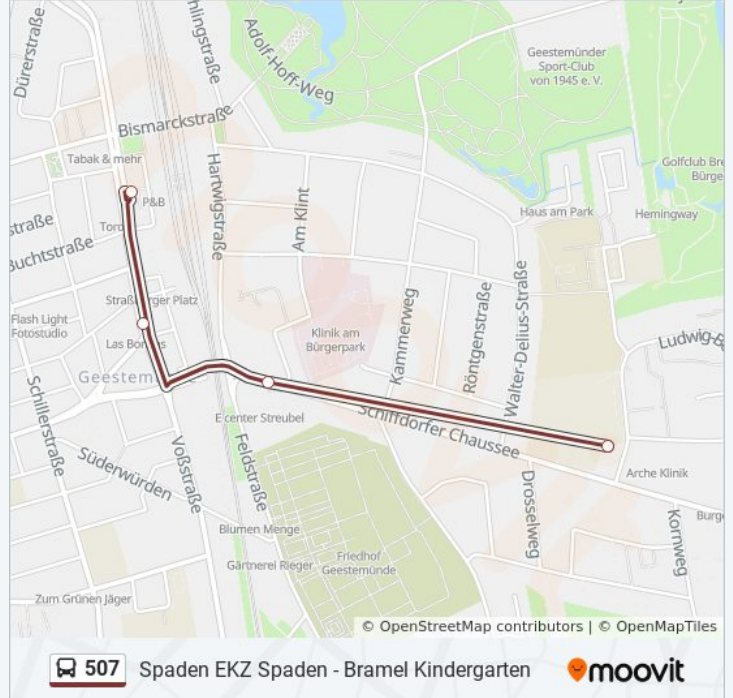

Spaden Weißdornweg

Spaden Deutsche Straße

Spaden Wehdener Straße

Spaden Mitte

Spaden Friesenstraße

Spaden Spadener Holz

Bremerhaven Friedhof Spadener Höhe

Bremerhaven Striegauer Straße

Richtung: Eisenbahnstraße

Stationen: 12

Fahrdauer: 13 Min

Linien Informationen:

Richtung: Hauptbahnhof

13 Haltestellen

[LINIENPLAN ANZEIGEN](#)

- Schiffdorf Mitte
- Schiffdorf Grundschule
- Schiffdorf Bohlenstraße
- Schiffdorf Stadtgrenze
- Bremerhaven Klinikum Bremerhaven
- Bremerhaven Postbrookstraße
- Bremerhaven Veerenholzstraße
- Bremerhaven Schiffdorferdamm
- Bremerhaven Ludwig-Börne-Straße
- Bremerhaven Schulzentrum Carl Von Ossietzky
- Bremerhaven Klinik Bürgerpark
- Bremerhaven Friedrich-Ebert-Straße
- Bremerhaven Hauptbahnhof

Buslinie 507 Info

Richtung: Hauptbahnhof

Stationen: 13

Fahrdauer: 18 Min

Linien Informationen:

Richtung: Leherheide West

13 Haltestellen

[LINIENPLAN ANZEIGEN](#)

- Schiffdorf Mitte
- Schiffdorf Grundschule
- Schiffdorf Bohlenstraße
- Schiffdorf Stadtgrenze
- Bremerhaven Klinikum Bremerhaven
- Bremerhaven Postbrookstraße
- Bremerhaven Veerenholzstraße
- Bremerhaven Schiffdorferdamm
- Bremerhaven Ludwig-Börne-Straße
- Bremerhaven Schulzentrum Carl Von Ossietzky
- Bremerhaven Klinik Bürgerpark
- Bremerhaven Friedrich-Ebert-Straße
- Bremerhaven Hauptbahnhof