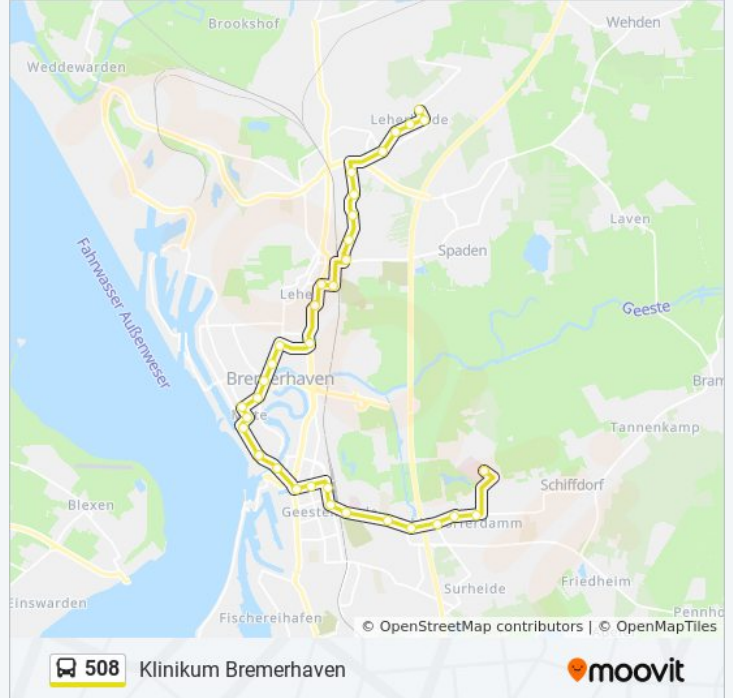

- Bremerhaven Klinikum Bremerhaven
- Bremerhaven Postbrookstraße
- Bremerhaven Veerenholzstraße
- Bremerhaven Schiffdorferdamm
- Bremerhaven Ludwig-Börne-Straße
- Bremerhaven Schulzentrum Carl Von Ossietzky
- Bremerhaven Klinik Bürgerpark
- Bremerhaven Friedrich-Ebert-Straße
- Bremerhaven Hauptbahnhof

## Buslinie 508 Info

**Richtung:** Klinikum Bremerhaven

**Stationen:** 34

**Fahrtdauer:** 46 Min

**Linien Informationen:**

Bremerhaven Lloydstraße/Vhs  
 Bremerhaven Bürgermeister-Smidt-Straße  
 Bremerhaven Havenwelten  
 Bremerhaven Deutsches Schifffahrtsmuseum  
 Bremerhaven Weserfähre  
 Bremerhaven Elbinger Platz  
 Bremerhaven Rheinstraße  
 Bremerhaven Hauptbahnhof  
 Bremerhaven Friedrich-Ebert-Straße  
 Bremerhaven Klinik Bürgerpark  
 Bremerhaven Schulzentrum Carl Von Ossietzky  
 Bremerhaven Ludwig-Börne-Straße  
 Bremerhaven Schiffdorferdamm  
 Bremerhaven Veerenholzstraße  
 Bremerhaven Eschackerstraße  
 Bremerhaven Klinikum Bremerhaven

**Richtung: Leherheide West**

34 Haltestellen

[LINIENPLAN ANZEIGEN](#)

Bremerhaven Klinikum Bremerhaven  
 Bremerhaven Postbrookstraße  
 Bremerhaven Veerenholzstraße  
 Bremerhaven Schiffdorferdamm  
 Bremerhaven Ludwig-Börne-Straße  
 Bremerhaven Schulzentrum Carl Von Ossietzky  
 Bremerhaven Klinik Bürgerpark  
 Bremerhaven Friedrich-Ebert-Straße  
 Bremerhaven Hauptbahnhof  
 Bremerhaven Elbinger Platz  
 Bremerhaven Weserfähre  
 Bremerhaven Deutsches Schifffahrtsmuseum  
 Bremerhaven Havenwelten

**Buslinie 508 Info**

**Richtung:** Leherheide West

**Stationen:** 34

**Fahrtdauer:** 42 Min

**Linien Informationen:**

Bremerhaven Bürgermeister-Smidt-Straße

Bremerhaven Lloydstraße/Vhs

Bremerhaven Freigebiet/Arbeitsagentur