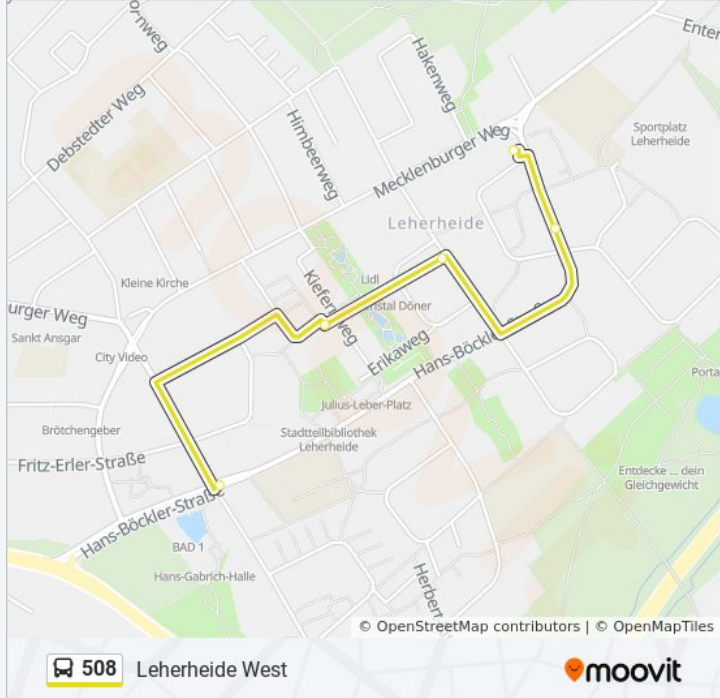

Bremerhaven Bürgermeister-Smidt-Straße

Bremerhaven Lloydstraße/Vhs

Bremerhaven Freigebiet/Arbeitsagentur

Bremerhaven am Leher Tor

Bremerhaven Kistnerstraße

Bremerhaven Ernst-Reuter-Platz

Bremerhaven Stadtverwaltung

Bremerhaven Poststraße

Bremerhaven Eisenbahnstraße

Bremerhaven Bahnhof Lehe

Bremerhaven Königshütter Straße

Bremerhaven Kreuzburger Straße

Bremerhaven Schierholzweg

Bremerhaven Bredenweg

Bremerhaven Eichenweg

Bremerhaven Lotjeweg

Bremerhaven Hans-Böckler-Straße/Bad 1

Bremerhaven Louise-Schroeder-Straße

Bremerhaven Hermann-Ehlers-Straße

Bremerhaven Jakob-Kaiser-Straße

Bremerhaven Heinrich-Plett-Straße

Buslinie 508 Offline Fahrpläne und Netzkarten stehen auf moovitapp.com zur Verfügung. Verwende den [Moovit App](#), um Live Bus Abfahrten, Zugfahrpläne oder U-Bahn Fahrplanzeiten zu sehen, sowie Schritt für Schritt Wegangaben für alle öffentlichen Verkehrsmittel in Bremen & niedersachsen zu erhalten.

[Über Moovit](#) • [MaaS Lösungen](#) • [Unterstützte Länder](#) • [Mooviter Community](#)

© 2024 Moovit - Alle Rechte vorbehalten

Siehe Live Ankunftszeiten