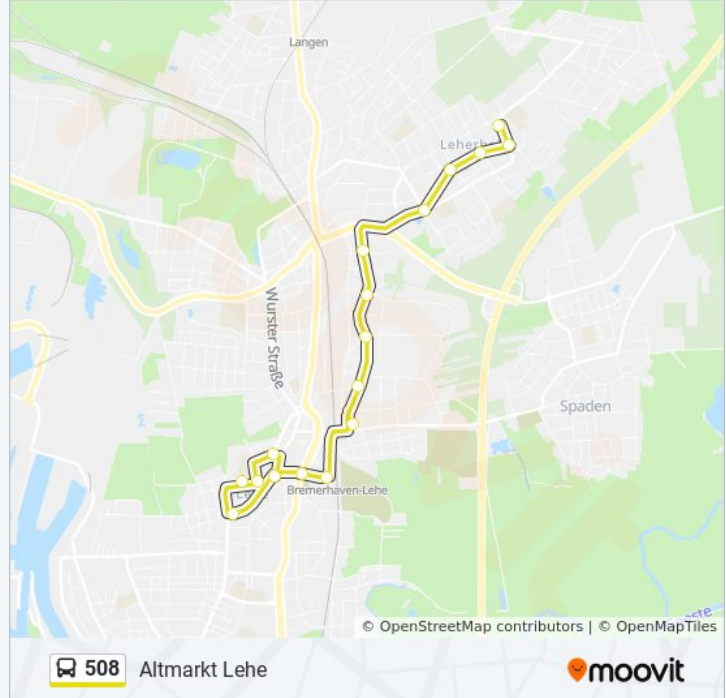

## Richtung: Altmarkt Lehe

17 Haltestellen

[LINIENPLAN ANZEIGEN](#)

- Bremerhaven Heinrich-Plett-Straße
- Bremerhaven Jakob-Kaiser-Straße
- Bremerhaven Hermann-Ehlers-Straße
- Bremerhaven Louise-Schroeder-Straße
- Bremerhaven Hans-Böckler-Straße/Bad 1
- Bremerhaven Eichenweg
- Bremerhaven Bredenweg
- Bremerhaven Schierholzweg
- Bremerhaven Kreuzburger Straße
- Bremerhaven Königshütter Straße
- Bremerhaven Bahnhof Lehe
- Bremerhaven Eisenbahnstraße
- Bremerhaven Bernhard-Krause-Straße
- Bremerhaven Krüselstraße
- Bremerhaven Altmarkt Lehe
- Bremerhaven Lange Straße
- Bremerhaven Alte Kirche

## Buslinie 508 Info

**Richtung:** Altmarkt Lehe

**Stationen:** 17

**Fahrtdauer:** 20 Min

**Linien Informationen:**

### Richtung: H.-Böckler-Str./Bad 1

5 Haltestellen

[LINIENPLAN ANZEIGEN](#)

Bremerhaven Heinrich-Plett-Straße

Bremerhaven Jakob-Kaiser-Straße

Bremerhaven Hermann-Ehlers-Straße

Bremerhaven Louise-Schroeder-Straße

- Bremerhaven Klinikum Bremerhaven
- Bremerhaven Postbrookstraße
- Bremerhaven Veerenholzstraße
- Bremerhaven Schiffdorferdamm
- Bremerhaven Ludwig-Börne-Straße
- Bremerhaven Schulzentrum Carl Von Ossietzky
- Bremerhaven Klinik Bürgerpark
- Bremerhaven Friedrich-Ebert-Straße
- Bremerhaven Hauptbahnhof