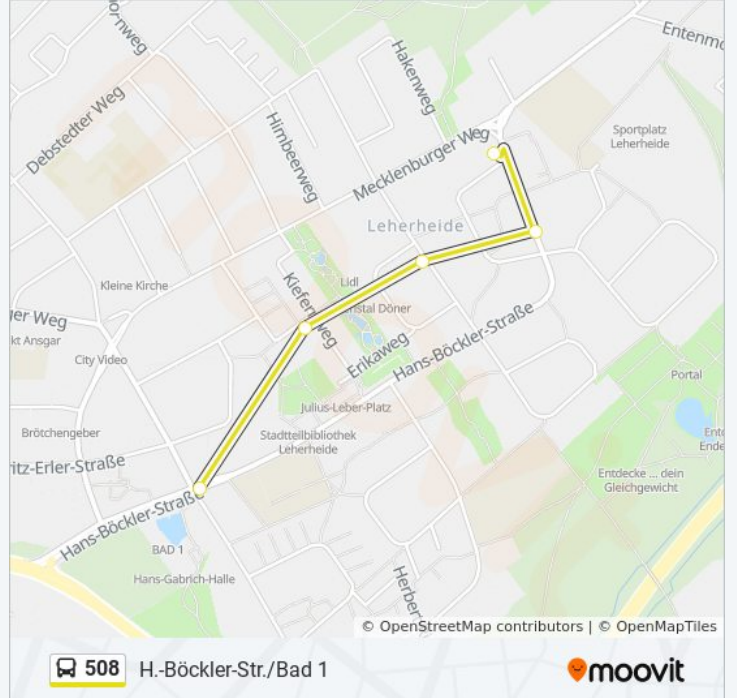

### Richtung: H.-Böckler-Str./Bad 1

5 Haltestellen

[LINIENPLAN ANZEIGEN](#)

Bremerhaven Heinrich-Plett-Straße

Bremerhaven Jakob-Kaiser-Straße

Bremerhaven Hermann-Ehlers-Straße

Bremerhaven Louise-Schroeder-Straße

### Buslinie 508 Info

**Richtung:** H.-Böckler-Str./Bad 1

**Stationen:** 5

**Fahrdauer:** 3 Min

**Linien Informationen:**

**Richtung: Hauptbahnhof**

9 Haltestellen

[LINIENPLAN ANZEIGEN](#)

- Bremerhaven Klinikum Bremerhaven
- Bremerhaven Postbrookstraße
- Bremerhaven Veerenholzstraße
- Bremerhaven Schiffdorferdamm
- Bremerhaven Ludwig-Börne-Straße
- Bremerhaven Schulzentrum Carl Von Ossietzky
- Bremerhaven Klinik Bürgerpark
- Bremerhaven Friedrich-Ebert-Straße
- Bremerhaven Hauptbahnhof

## Buslinie 508 Info

**Richtung:** Klinikum Bremerhaven

**Stationen:** 34

**Fahrtdauer:** 46 Min

**Linien Informationen:**

Bremerhaven Lloydstraße/Vhs  
 Bremerhaven Bürgermeister-Smidt-Straße  
 Bremerhaven Havenwelten  
 Bremerhaven Deutsches Schifffahrtsmuseum  
 Bremerhaven Weserfähre  
 Bremerhaven Elbinger Platz  
 Bremerhaven Rheinstraße  
 Bremerhaven Hauptbahnhof  
 Bremerhaven Friedrich-Ebert-Straße  
 Bremerhaven Klinik Bürgerpark  
 Bremerhaven Schulzentrum Carl Von Ossietzky  
 Bremerhaven Ludwig-Börne-Straße  
 Bremerhaven Schiffdorferdamm  
 Bremerhaven Veerenholzstraße  
 Bremerhaven Eschackerstraße  
 Bremerhaven Klinikum Bremerhaven