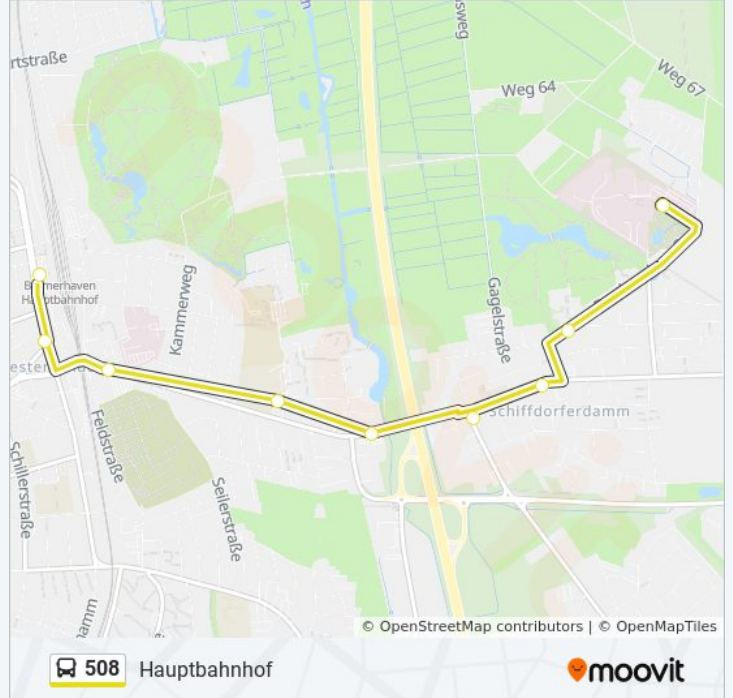

### Richtung: H.-Böckler-Str./Bad 1

5 Haltestellen

[LINIENPLAN ANZEIGEN](#)

Bremerhaven Heinrich-Plett-Straße

Bremerhaven Jakob-Kaiser-Straße

Bremerhaven Hermann-Ehlers-Straße

Bremerhaven Louise-Schroeder-Straße

### Buslinie 508 Info

**Richtung:** H.-Böckler-Str./Bad 1

**Stationen:** 5

**Fahrdauer:** 3 Min

**Linien Informationen:**

**Richtung: Hauptbahnhof**

9 Haltestellen

[LINIENPLAN ANZEIGEN](#)

- Bremerhaven Klinikum Bremerhaven
- Bremerhaven Postbrookstraße
- Bremerhaven Veerenholzstraße
- Bremerhaven Schiffdorferdamm
- Bremerhaven Ludwig-Börne-Straße
- Bremerhaven Schulzentrum Carl Von Ossietzky
- Bremerhaven Klinik Bürgerpark
- Bremerhaven Friedrich-Ebert-Straße
- Bremerhaven Hauptbahnhof

**Buslinie 508 Info**

**Richtung:** Hauptbahnhof

**Stationen:** 9

**Fahrtdauer:** 8 Min

**Linien Informationen:**