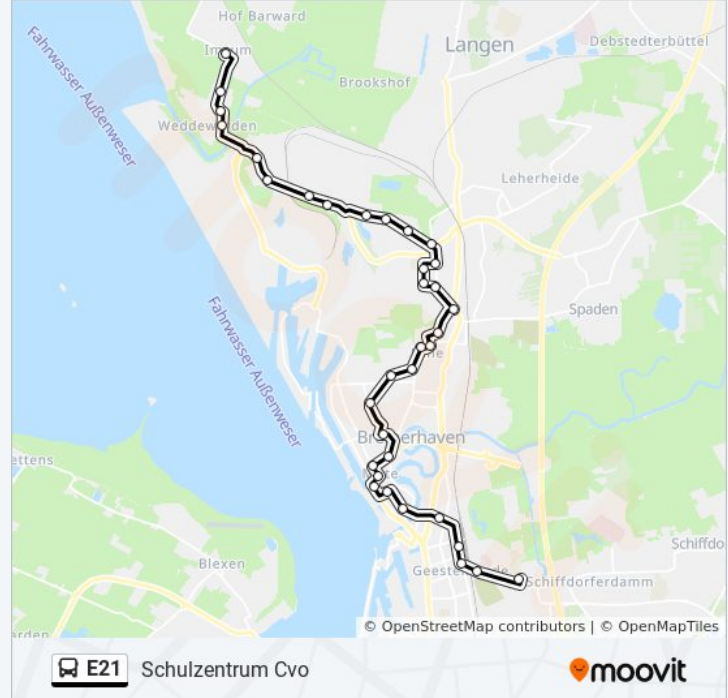

Bremerhaven Eckernfeldstraße

Bremerhaven Gesundheitsamt

Bremerhaven Flötenkiel

Bremerhaven Bernhard-Krause-Straße

Bremerhaven Krüselstraße

Bremerhaven Altmarkt Lehe

Bremerhaven Rickmersstraße

Bremerhaven Ernst-Reuter-Platz

Richtung: Schulzentrum Cvo

Stationen: 36

Fahrtdauer: 46 Min

Linien Informationen:

Bremerhaven Kistnerstraße

Bremerhaven am Leher Tor

Bremerhaven Schulzentrum Geschwister Scholl

Bremerhaven Pestalozzischule

Bremerhaven Freigebiet/Arbeitsagentur

Bremerhaven Lloydstraße/Vhs

Bremerhaven Bürgermeister-Smidt-Straße

Bremerhaven Havenwelten

Bremerhaven Große Kirche

Bremerhaven Hochschule/Stadttheater

Bremerhaven Wilhelm-Raabe-Schule

Bremerhaven Hauptbahnhof

Bremerhaven Friedrich-Ebert-Straße

Bremerhaven Klinik Bürgerpark

Bremerhaven Schulzentrum Carl Von Ossietzky

Buslinie E21 Offline Fahrpläne und Netzkarten stehen auf moovitapp.com zur Verfügung. Verwende den [Moovit App](#), um Live Bus Abfahrten, Zugfahrpläne oder U-Bahn Fahrplanzeiten zu sehen, sowie Schritt für Schritt Wegangaben für alle öffentlichen Verkehrsmittel in Bremen & niedersachsen zu erhalten.