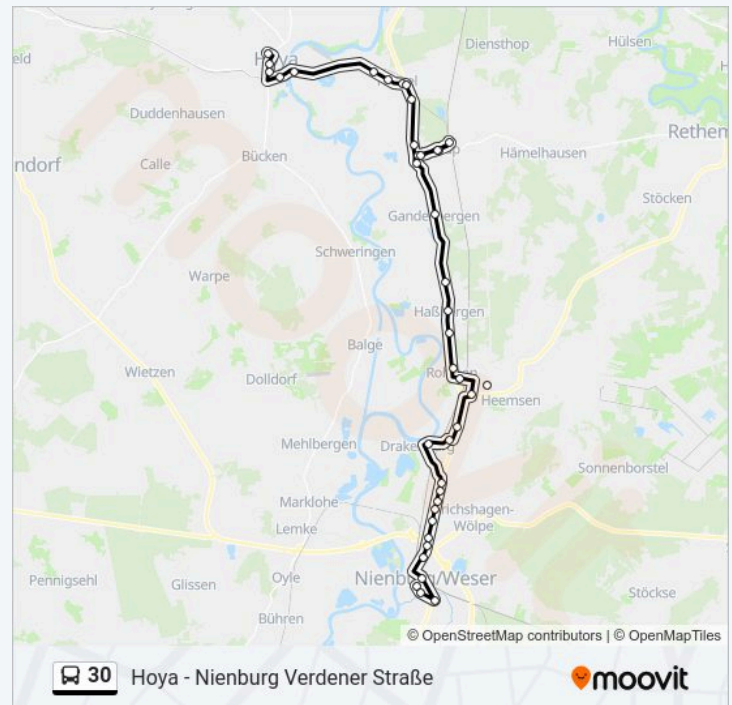

Nienburg Holtorf Schule

Nienburg Sportplatzweg

Nienburg Bäckerstraße

Nienburg Theodor-Storm-Straße

Nienburg Fichtestraße

Nienburg Kirche St. Michael

Nienburg Nordertor

Nienburg(Weser) Bahnhof/Zob

Freitag

05:50 - 06:50

Samstag

Kein Betrieb

Buslinie 30 Info

Richtung: Nienburg

Stationen: 39

Fahrtdauer: 20 Min

Linien Informationen:

Nienburg Im Meerbachbogen

Nienburg Nordertorstriftweg

Nienburg Uhrlaubstraße

Richtung: Nienburg Im Meerbachbogen

21 Haltestellen

[LINIENPLAN ANZEIGEN](#)

Haßbergen Poststraße