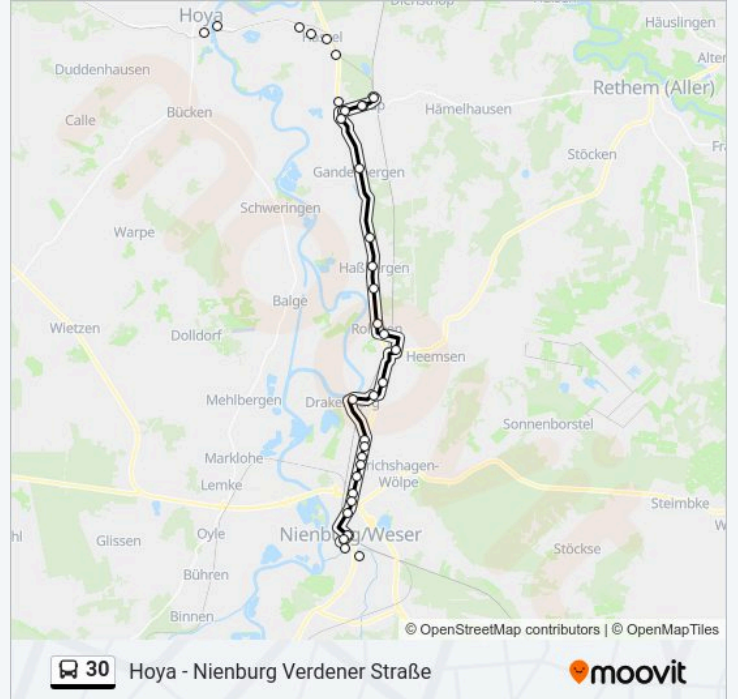

Buslinie 30 Info

Richtung: Eystrup Bf

Stationen: 35

Fahrtdauer: 39 Min

Linien Informationen:

Haßbergen Friedhof

Gandesbergen Mitte

Eystrup Kirchstraße

Eystrup Volksbank

Eystrup Rathaus

Eystrup Bahnhof

Eystrup Rathaus

Eystrup Volksbank

Eystrup Mahler Straße

Hassel(Weser) Rethemer Weg

Hassel(Weser) Gantenstraße

Hassel(Weser) Kirchstraße

Hassel(Weser) Jägerstuben

Hoya(Weser) Bürgerpark

Hoya(Weser) Bahnhof

Richtung: Haßbergen

6 Haltestellen

[LINIENPLAN ANZEIGEN](#)

Heemsen Schule

Buslinie 30 Info

Richtung: Haßbergen

Stationen: 6

Fahrdauer: 7 Min

Linien Informationen:

Richtung: Hoya

37 Haltestellen

[LINIENPLAN ANZEIGEN](#)