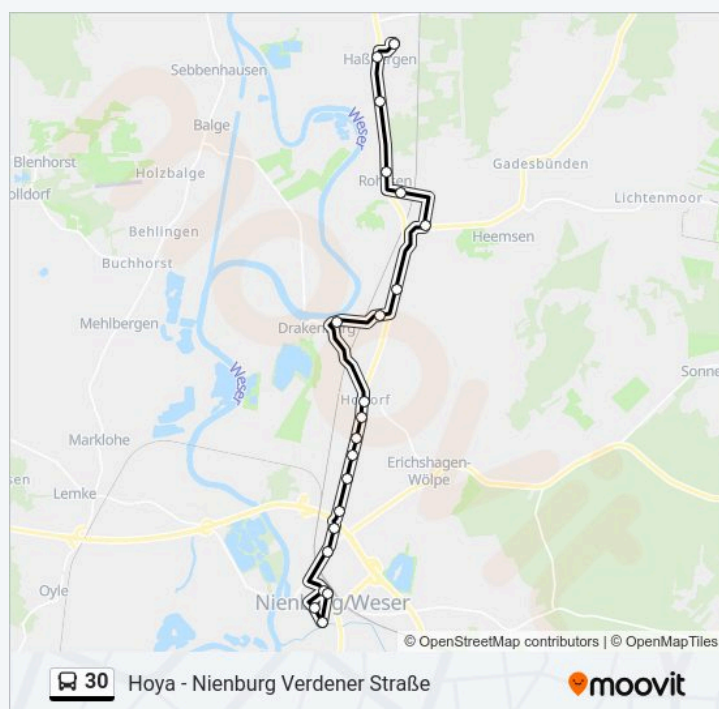

Nienburg Vogelers Haus

Nienburg Holtorf Schule

Nienburg Sportplatzweg

Nienburg Bäckerstraße

Nienburg Theodor-Storm-Straße

Nienburg Fichtestraße

Nienburg Kirche St. Michael

Nienburg Nordertor

Nienburg(Weser) Bahnhof/Zob

Nienburg Uhrlaubstraße

Nienburg Nordertorstriftweg

Nienburg(Weser) Bahnhof/Zob

Buslinie 30 Fahrpläne

Abfahrzeiten in Richtung Nienburg Im Meerbachbogen

Sonntag	Kein Betrieb
Montag	06:49
Dienstag	06:49
Mittwoch	06:49
Donnerstag	06:49
Freitag	06:49
Samstag	Kein Betrieb

Buslinie 30 Info

Richtung: Nienburg Im Meerbachbogen

Stationen: 21

Fahrtdauer: 32 Min

Linien Informationen:

Buslinie 30 Fahrpläne

Abfahrzeiten in Richtung Nienburg Marienstraße

Richtung: Nienburg Marienstraße

40 Haltestellen

[LINIENPLAN ANZEIGEN](#)

Hoya(Weser) Rudolf-Harbig-Straße

Hoya(Weser) Schulzentrum

Hoya(Weser) Volksbank

Hoya(Weser) Bahnhof

Hoya(Weser) Bürgerpark

Hassel(Weser) Jägerstuben