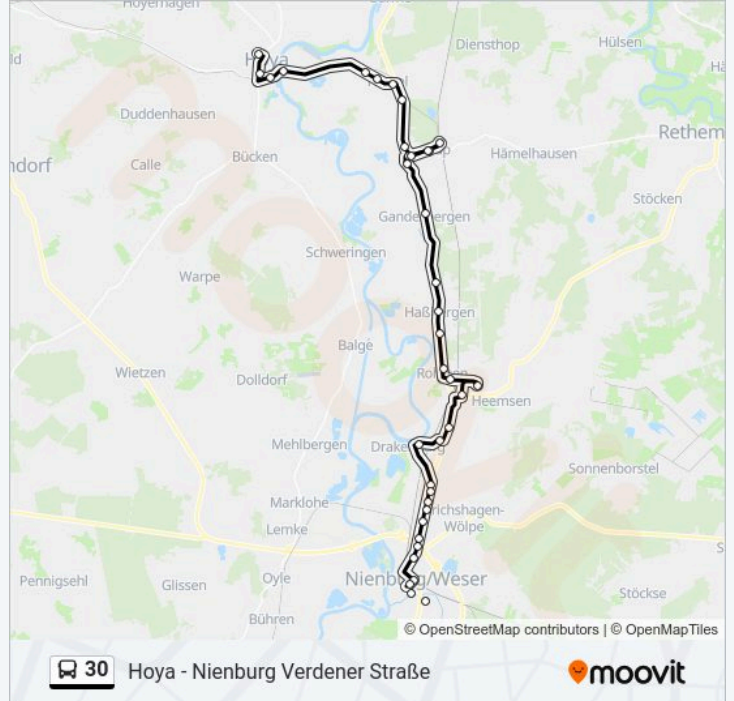

Buslinie 30 Info

Richtung: Hoya

Stationen: 37

Fahrtdauer: 55 Min

Linien Informationen:

Haßbergen Siedlung

Haßbergen Volksbank

Haßbergen Friedhof

Gandesbergen Mitte

Eystrup Kirchstraße

Eystrup Volksbank

Eystrup Rathaus

Eystrup Bahnhof

Eystrup Rathaus

Eystrup Volksbank

Eystrup Mahler Straße

Hassel(Weser) Rethemer Weg

Hassel(Weser) Gantenstraße

Hassel(Weser) Kirchstraße

Hassel(Weser) Jägerstuben

Hoya(Weser) Bürgerpark

Hoya(Weser) Bahnhof

Hoya(Weser) Volksbank

Hoya(Weser) Rudolf-Harbig-Straße

Richtung: Hoya Bf

35 Haltestellen

[LINIENPLAN ANZEIGEN](#)

Nienburg Im Meerbachbogen

Nienburg Nordertorstriftweg

Nienburg Uhrlaubstraße

Nienburg(Weser) Bahnhof/Zob

Nienburg Nordertor