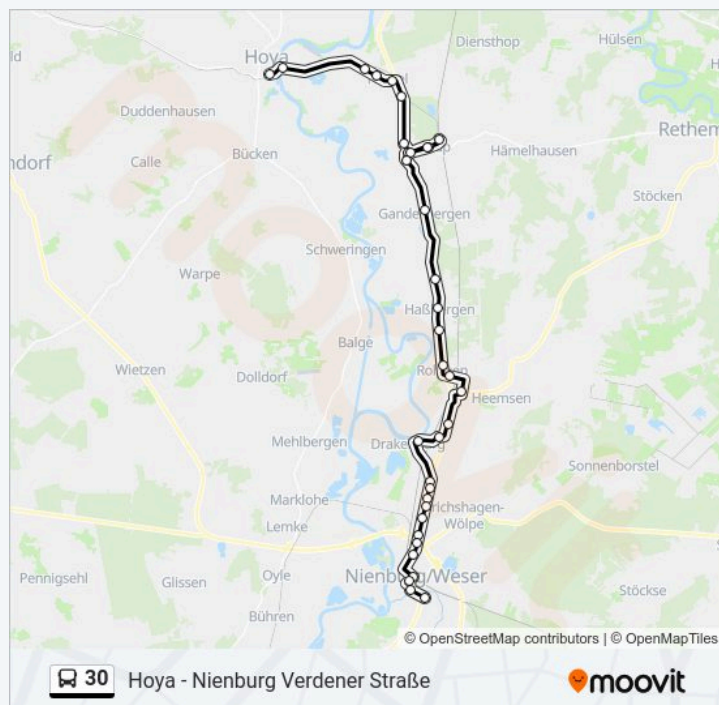

Richtung: Hoya Bf

35 Haltestellen

[LINIENPLAN ANZEIGEN](#)

Nienburg Im Meerbachbogen

Nienburg Nordertorstriftweg

Nienburg Uhrlaubstraße

Nienburg(Weser) Bahnhof/Zob

Nienburg Nordertor

Nienburg Kirche St. Michael

Nienburg Fichtestraße

Nienburg Theodor-Storm-Straße

Nienburg Bäckerstraße

Nienburg Sportplatzweg

Buslinie 30 Fahrpläne

Abfahrzeiten in Richtung Hoya Bf

Sonntag	Kein Betrieb
Montag	12:18
Dienstag	12:18
Mittwoch	12:18
Donnerstag	12:18
Freitag	12:18
Samstag	Kein Betrieb

Buslinie 30 Info

Richtung: Hoya Bf

Stationen: 35

Fahrtdauer: 55 Min

Linien Informationen:

Nienburg Holtorf Schule

Nienburg Vogelers Haus

Drakenburg Mühle