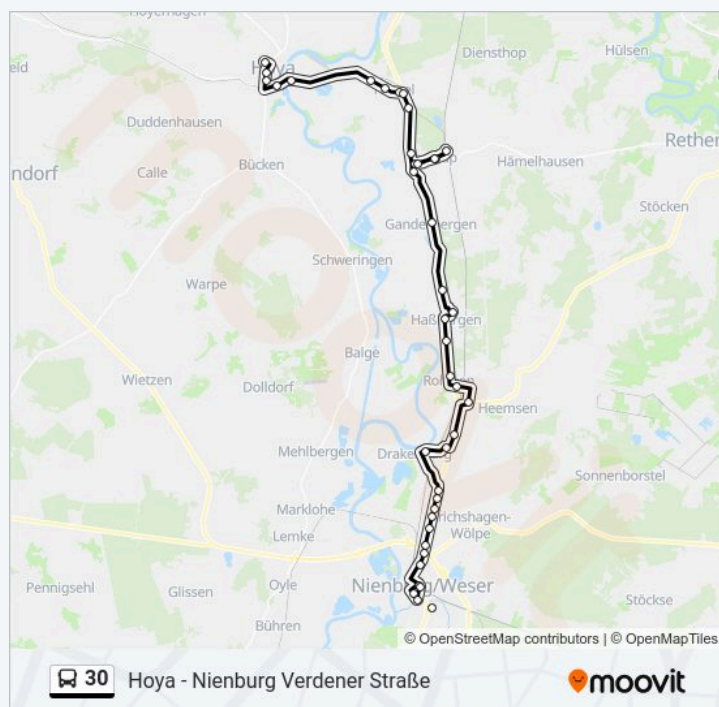

Samstag 07:00 - 15:00

Buslinie 30 Info

Richtung: Nienburg Marienstraße

Stationen: 40

Fahrtdauer: 63 Min

Linien Informationen:

Nienburg Theodor-Storm-Straße

Nienburg Fichtestraße