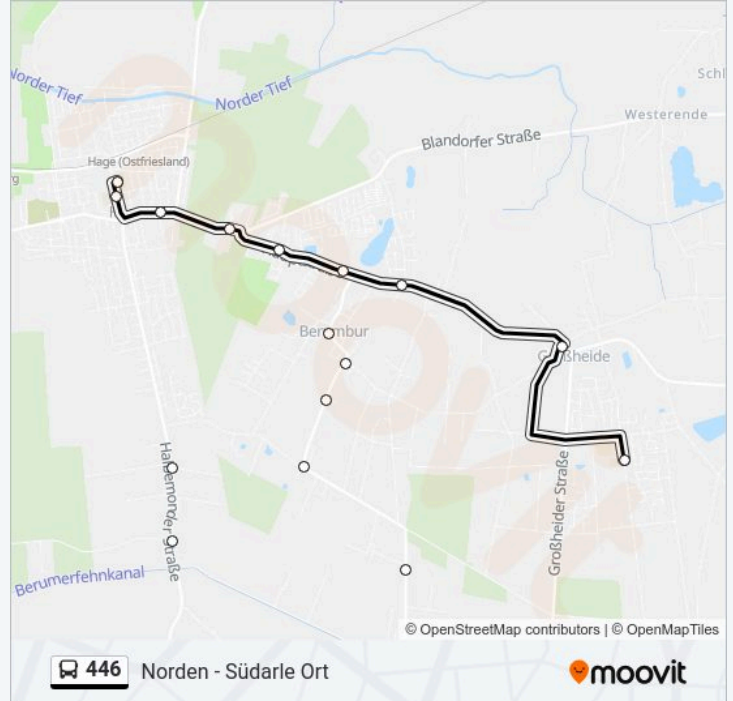

Buslinie 446 Info

Richtung: Großheide

Stationen: 33

Fahrtdauer: 27 Min

Linien Informationen:

Großheide Linienweg

Berumerfehn Hohe Brücke

Berumerfehn Dorfstraße/Verlaatsweg

Buslinie 446 Info

Richtung: Hage

Stationen: 19

Fahrtdauer: 18 Min

Linien Informationen:

Berum am Alten Amt

Hage Eschentüner

Hage Grundschule

Hage Kgs Hage

Richtung: Hage

11 Haltestellen

[LINIENPLAN ANZEIGEN](#)

- Norden(Ostfriesl) Gymnasium
- Norden(Ostfriesl) Zob/Bahnhof
- Norden(Ostfriesl) Bargebur Kirche
- Norden(Ostfriesl) Heerstraße/Rheinstraße
- Lütetsburg am Südacker
- Lütetsburg Fasanenweg
- Lütetsburg L6/Schloss
- Hage Breiter Weg
- Hage Hauptstraße/Kirche
- Hage Grundschule
- Hage Kgs Hage