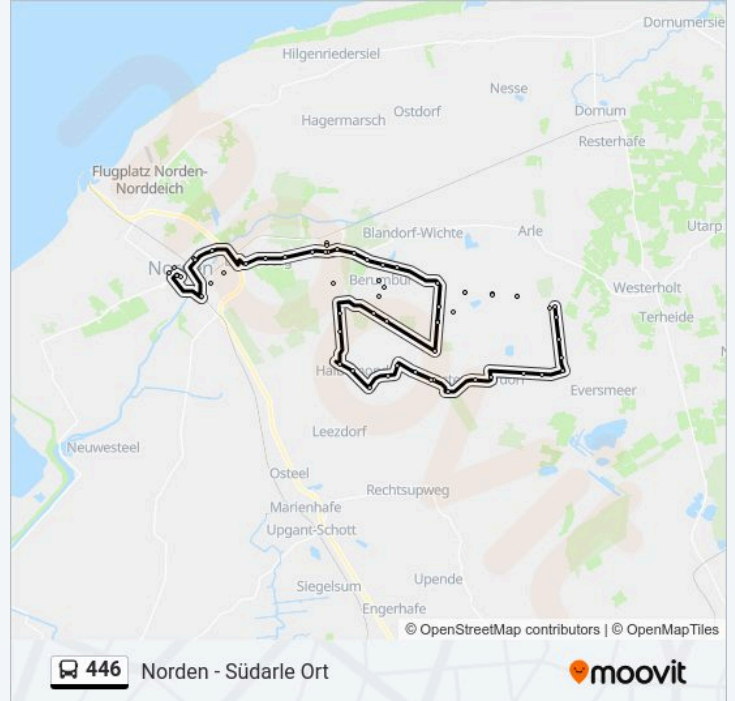

Berum am Alten Amt

Hage Eschentüner

Hage Grundschule

Hage Kgs Hage

Hage Hauptstraße/Kirche

Hage Breiter Weg

Lütetsburg L6/Schloss

Lütetsburg Fasanenweg

Lütetsburg am Südacker

Norden(Ostfriesl) Dr.-Frerich-Straße

Norden(Ostfriesl) Krankenhaus

Norden(Ostfriesl) Zob/Bahnhof

Norden(Ostfriesl) Weiterbildungszentrum

Norden(Ostfriesl) Klosterstraße

Norden(Ostfriesl) Gymnasium

Richtung: Norden

29 Haltestellen

[LINIENPLAN ANZEIGEN](#)

Norden(Ostfriesl) Zob/Bahnhof

Norden(Ostfriesl) Krankenhaus

Norden(Ostfriesl) Oberschule

Norden(Ostfriesl) Dr.-Frerich-Straße

Lütetsburg am Südacker