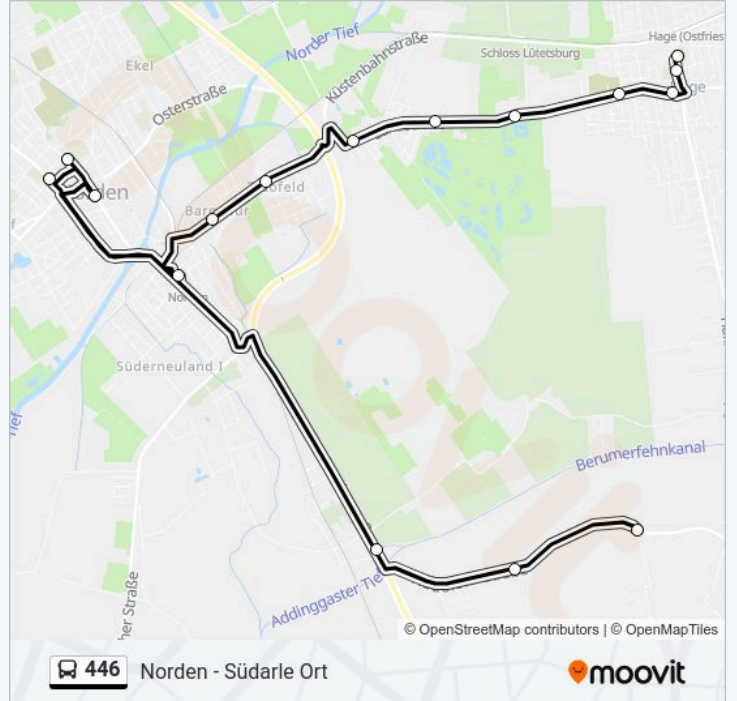

Fahrtdauer: 20 Min

Linien Informationen:

Richtung: Halbmond

16 Haltestellen

[LINIENPLAN ANZEIGEN](#)

- Hage Grundschule
- Hage Kgs Hage
- Hage Hauptstraße/Kirche
- Hage Breiter Weg
- Lütetsburg L6/Schloss
- Lütetsburg Fasanenweg
- Lütetsburg am Südacker
- Norden(Ostfriesl) Heerstraße/Rheinstraße
- Norden(Ostfriesl) Bargebur Kirche
- Norden(Ostfriesl) Zob/Bahnhof
- Norden(Ostfriesl) Weiterbildungszentrum
- Norden(Ostfriesl) Klosterstraße
- Norden(Ostfriesl) Gymnasium
- Nadörst B72/Nadörster Straße
- Halbmond am Sportplatz
- Halbmond Langer Weg

Stationen: 16

Fahrtdauer: 28 Min

Linien Informationen:

Richtung: Halbmond

5 Haltestellen

[LINIENPLAN ANZEIGEN](#)

Hage Grundschule

Hage Kgs Hage