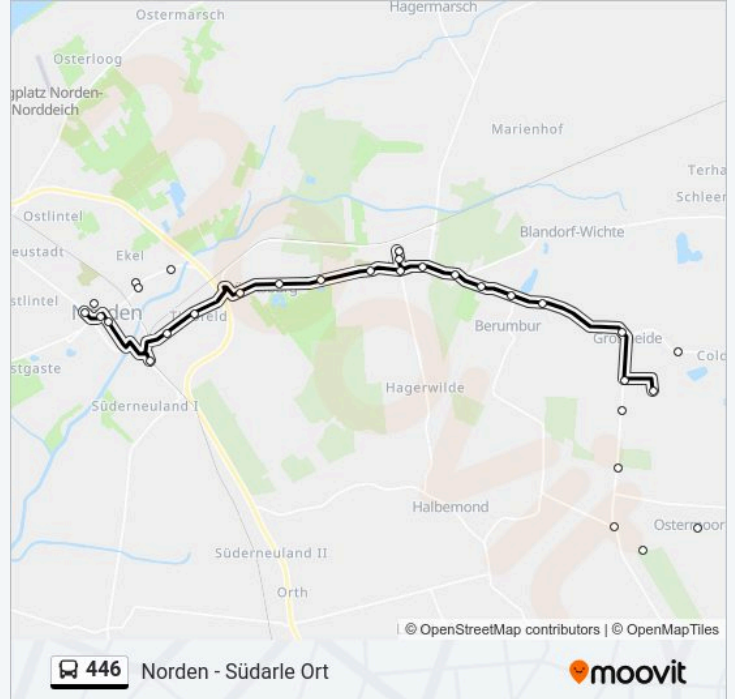

Hage Hauptstraße/Kirche

Hage Grundschule

Hage Kgs Hage

Hage Eschentüner

Berum am Alten Amt

Berumbur Siedlung

Berumbur Müller

Kleinheide Wichter Weg

Buslinie 446 Info

Richtung: Großheide

Stationen: 33

Fahrtdauer: 27 Min

Linien Informationen:

Großheide Linienweg

Berumerfehn Hohe Brücke

Berumerfehn Dorfstraße/Verlaatsweg

Ostermoordorf Dorfstraße/Röttweg

Ostermoordorf Kuhweg/Dorfstraße

Südcoldinne Königs-/Middelweg

Südarle Raiba

Südarle Linienweg

Südarle Alte Schule

Südarle Grüner Jäger

Coldinne Coldinner Straße/Middelweg

Coldinne Strücker Weg

Großheide Doornkaatsweg

Richtung: Hage

19 Haltestellen

[LINIENPLAN ANZEIGEN](#)

Nadörst B72/Nadörster Straße

Halbmond am Sportplatz

Halbmond Langer Weg