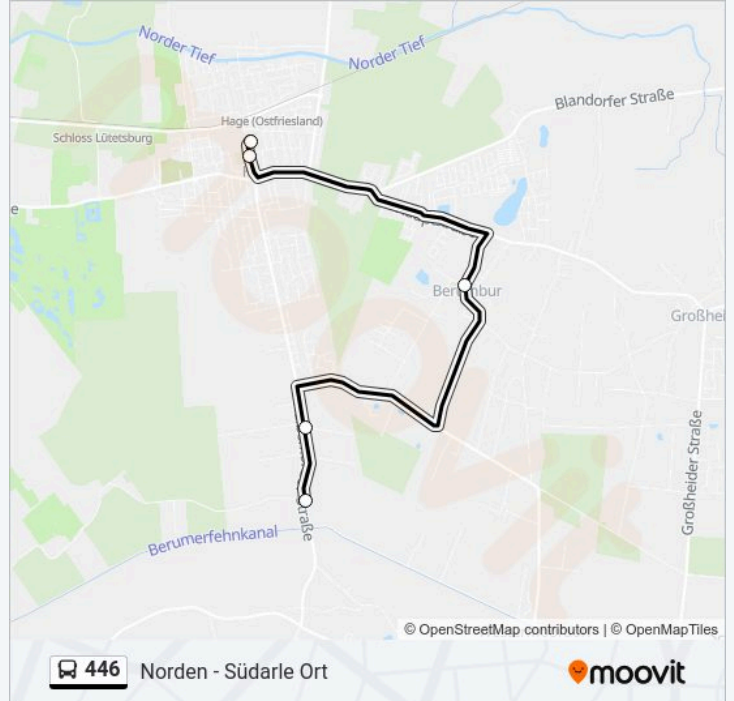

Richtung: Norden

36 Haltestellen

[LINIENPLAN ANZEIGEN](#)

- Großheide Doornkaatsweg
- Coldinne Strücker Weg
- Coldinne Coldinner Straße/Middelweg
- Südarle Kapellenweg
- Südarle Grüner Jäger
- Südarle Alte Schule
- Südarle Linienweg
- Südarle Raiba
- Südcoldinne Nordmann
- Südcoldinne Königs-/Middelweg
- Ostermoordorf Kuhweg/Dorfstraße
- Ostermoordorf Dorfstraße/Röttweg
- Berumerfehn Dorfstraße/Verlaatsweg
- Berumerfehn Hohe Brücke
- Großheide Linienweg
- Großheide Zur Tanne
- Großheide Schloßstraße
- Großheide Alter Postweg

Buslinie 446 Fahrpläne

Abfahrzeiten in Richtung Norden

Sonntag	Kein Betrieb
Montag	05:58 - 14:36
Dienstag	05:58 - 14:36
Mittwoch	05:58 - 14:36
Donnerstag	05:58 - 14:36
Freitag	05:58 - 14:36
Samstag	08:00 - 12:35

Buslinie 446 Info

Richtung: Norden

Stationen: 36

Fahrtdauer: 39 Min

Linien Informationen: