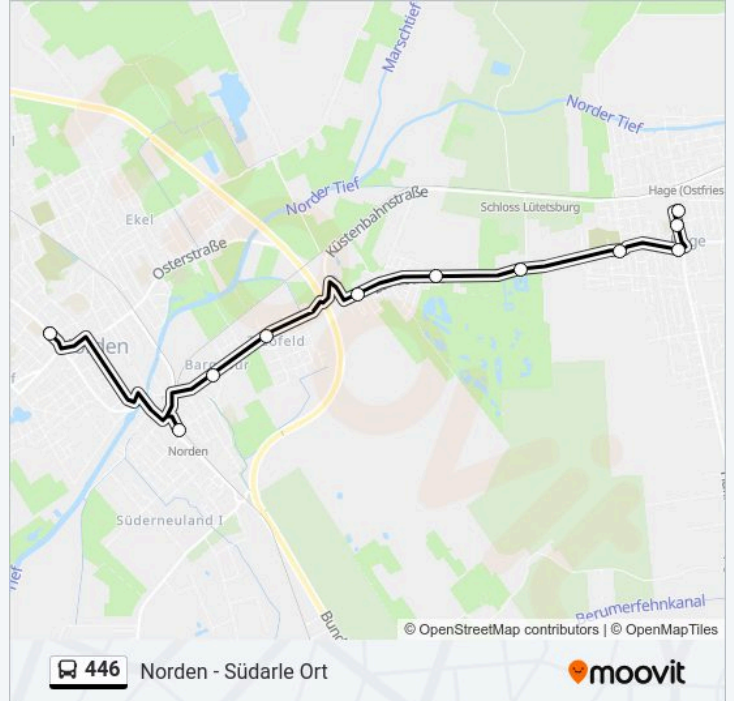

Buslinie 446 Info

Richtung: Hage

Stationen: 19

Fahrtdauer: 18 Min

Linien Informationen:

Berum am Alten Amt

Hage Eschentüner

Hage Grundschule

Hage Kgs Hage

Richtung: Hage

11 Haltestellen

[LINIENPLAN ANZEIGEN](#)

- Norden(Ostfriesl) Gymnasium
- Norden(Ostfriesl) Zob/Bahnhof
- Norden(Ostfriesl) Bargebur Kirche
- Norden(Ostfriesl) Heerstraße/Rheinstraße
- Lütetsburg am Südacker
- Lütetsburg Fasanenweg
- Lütetsburg L6/Schloss
- Hage Breiter Weg
- Hage Hauptstraße/Kirche
- Hage Grundschule
- Hage Kgs Hage

Buslinie 446 Fahrpläne

Abfahrzeiten in Richtung Hage

Sonntag	Kein Betrieb
Montag	07:50
Dienstag	07:50
Mittwoch	07:50
Donnerstag	07:50
Freitag	07:50
Samstag	Kein Betrieb

Buslinie 446 Info

Richtung: Hage

Stationen: 11

Fahrtdauer: 20 Min

Linien Informationen:

Richtung: Halbmond

16 Haltestellen

[LINIENPLAN ANZEIGEN](#)

- Hage Grundschule
- Hage Kgs Hage
- Hage Hauptstraße/Kirche
- Hage Breiter Weg
- Lütetsburg L6/Schloss
- Lütetsburg Fasanenweg
- Lütetsburg am Südacker
- Norden(Ostfriesl) Heerstraße/Rheinstraße
- Norden(Ostfriesl) Bargebur Kirche
- Norden(Ostfriesl) Zob/Bahnhof
- Norden(Ostfriesl) Weiterbildungszentrum
- Norden(Ostfriesl) Klosterstraße
- Norden(Ostfriesl) Gymnasium
- Nadörst B72/Nadörster Straße
- Halbmond am Sportplatz
- Halbmond Langer Weg