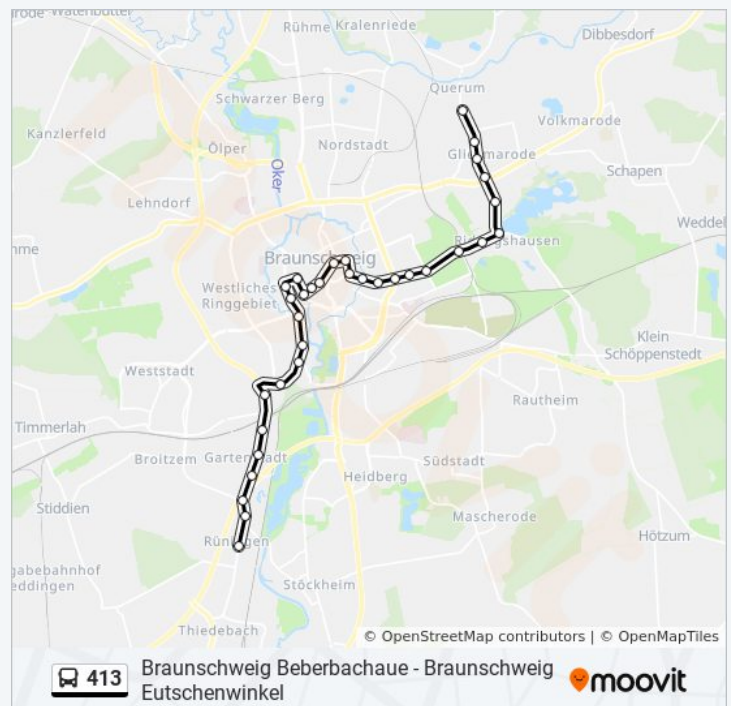

Braunschweig Thiedebacker Weg

Braunschweig Engelhardstraße

Braunschweig Dieselstraße

Braunschweig Raabestraße

Braunschweig, Hahnenkleestraße

Braunschweig Zollkamp

Braunschweig, Westerbergstraße

Braunschweig, Rhönweg

Samstag

20:33 - 21:33

Sonntag

08:33 - 21:33

Buslinie 413 Info

Richtung: Braunschweig Essener Straße

Stationen: 37

Fahrtdauer: 43 Min

Linien Informationen:

Braunschweig Joseph-Von-Fraunhofer-Straße

Bs, Pappelbergsiedlung

Braunschweig Essener Straße

Richtung: Braunschweig Essener Straße

18 Haltestellen

[LINIENPLAN ANZEIGEN](#)

Braunschweig, Beberbachau