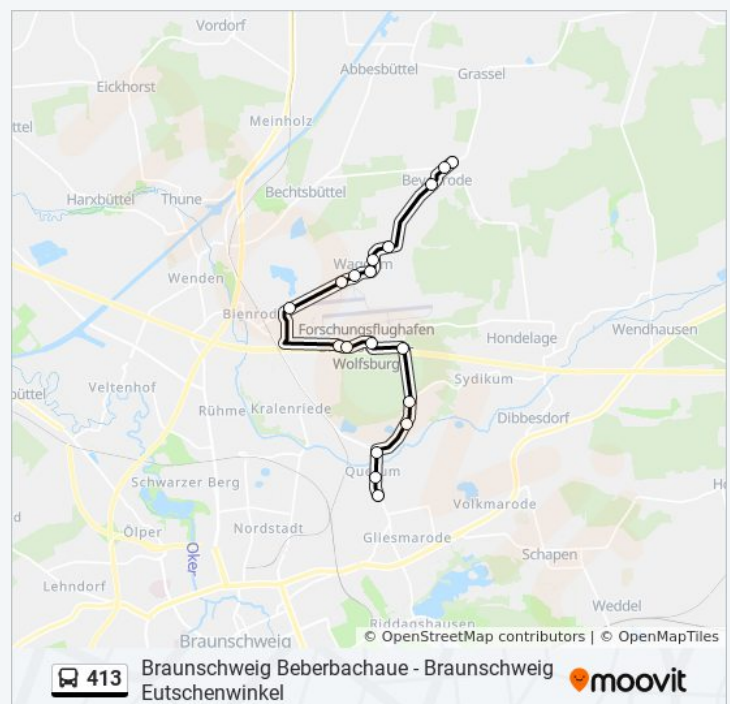

Linien Informationen:

Braunschweig Joseph-Von-Fraunhofer-Straße

Bs, Pappelbergsiedlung

Braunschweig Essener Straße

Richtung: Braunschweig Essener Straße

18 Haltestellen

[LINIENPLAN ANZEIGEN](#)

Braunschweig, Beberbachau

Braunschweig Lufffahrtbundesamt

Braunschweig Flugunfalluntersuchungsstelle

Braunschweig, Dlr

Braunschweig Eckenerstraße

Braunschweig, Peterskamp

Braunschweig am Forst

Braunschweig Zum Zoll

Braunschweig Eichhahnweg

Buslinie 413 Info

Richtung: Braunschweig Essener Straße

Stationen: 18

Fahrdauer: 20 Min

Linien Informationen:

Richtung: Braunschweig, Beberbachau

54 Haltestellen

[LINIENPLAN ANZEIGEN](#)

Buslinie 413 Fahrpläne

Abfahrzeiten in Richtung Braunschweig, Beberbachau

Braunschweig Eutschenwinkel
Braunschweig Thiedebacher Weg
Braunschweig Engelhardstraße
Braunschweig Dieselstraße
Braunschweig Raabestraße
Braunschweig, Hahnenkleestraße
Braunschweig Zollkamp
Braunschweig, Westerbergstraße
Braunschweig, Rhönweg
Braunschweig, Im Seumel
Braunschweig Marienberger Straße
Braunschweig am Klosterkamp
Braunschweig, Otto-Von-Guericke-St
Braunschweig, Messegelände
Braunschweig Theodor-Heuss-Straße
Braunschweig, Holzhof (Volkswagen-Halle)
Braunschweig, Südstraße
Braunschweig, Güldenstraße
Braunschweig, Altstadtmarkt
Braunschweig, Fr.-Wilhelm-Platz
Braunschweig, Fr.-Wilhelm-Str.
Braunschweig, Münzstraße
Braunschweig, Rathaus
Braunschweig, Staatstheater
Braunschweig, Kasernenstraße
Braunschweig, Jasperallee
Braunschweig, Kastanienallee
Braunschweig Hartgerstraße
Braunschweig, Pr.-Albrecht-Park
Braunschweig Nußberg
Braunschweig Stresemannstraße
Braunschweig, Kreuzteich
Braunschweig Julius-Kühn-Institut