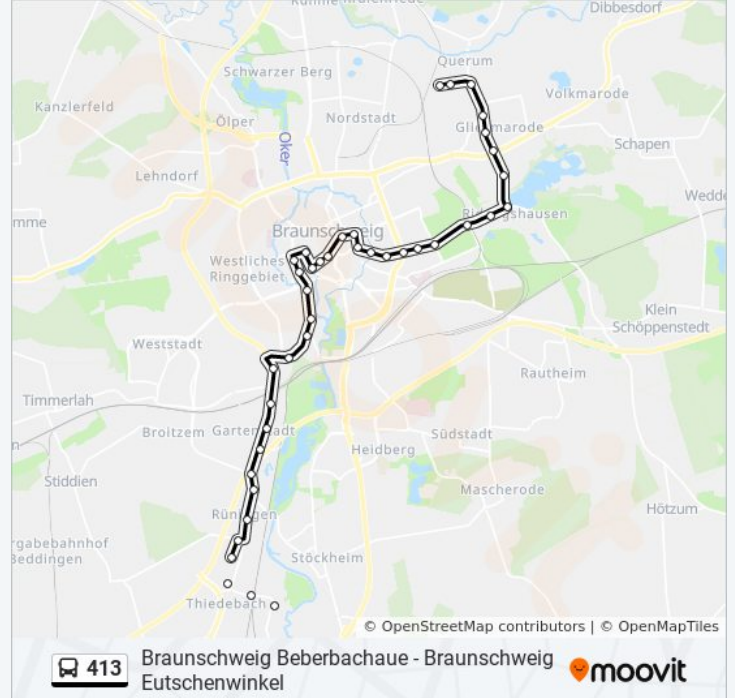

Stationen: 39

Fahrtdauer: 42 Min

Linien Informationen:

Braunschweig am Klosterkamp

Braunschweig, Otto-Von-Guericke-St

Braunschweig, Messegelände

Braunschweig Theodor-Heuss-Straße

Braunschweig, Holzhof (Volkswagen-Halle)

Braunschweig, Kasernenstraße

Braunschweig, Jasperallee

Braunschweig, Kastanienallee

Braunschweig Hartgerstraße

Braunschweig, Pr.-Albrecht-Park

Braunschweig Nußberg

Braunschweig Stresemannstraße

Braunschweig, Kreuzteich

Braunschweig Julius-Kühn-Institut

Braunschweig, Messeweg

Braunschweig Joseph-Von-Fraunhofer-Straße

Bs, Pappelbergsiedlung

Braunschweig Essener Straße

Braunschweig Westfalenplatz

Braunschweig Duisburger Straße

Braunschweig Thiedebacker Weg

Braunschweig Engelhardstraße

Braunschweig Dieselstraße

Braunschweig Raabestraße

Braunschweig, Hahnenkleestraße

Braunschweig Zollkamp

Braunschweig, Westerbergstraße

Braunschweig, Rhönweg