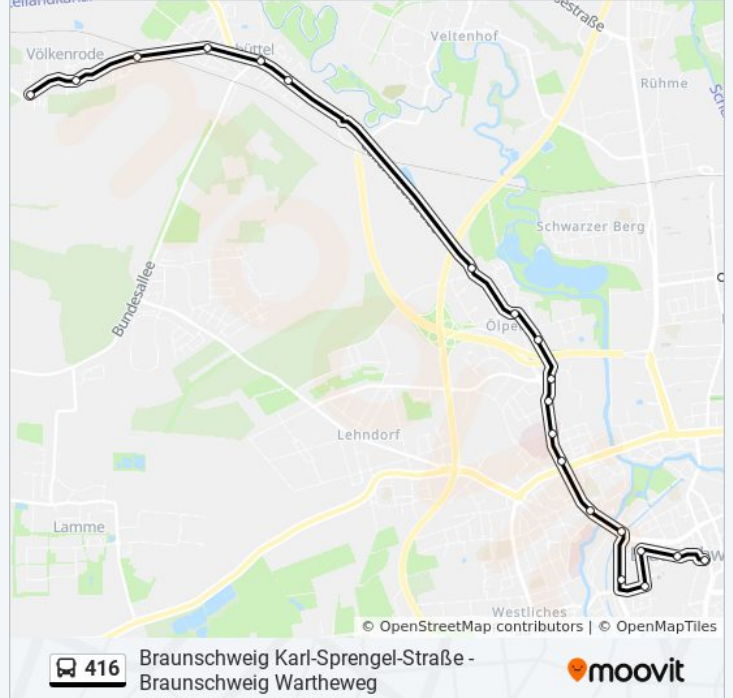

Verwende Moovit, um die nächste Station der Buslinie 416 zu finden und um zu erfahren wann die nächste Buslinie 416 kommt.

Richtung: Braunschweig Karl-Sprengel-Straße

38 Haltestellen

[LINIENPLAN ANZEIGEN](#)

Braunschweig Wartheweg
Braunschweig Rodelandweg
Braunschweig, Steinriedendamm
Braunschweig Michelfelderplatz
Braunschweig, Tostmannplatz
Braunschweig Schuntersiedlung
Braunschweig, Siegfriedstraße
Braunschweig, Burgundenplatz
Braunschweig, Nibelungenplatz
Braunschweig Nordanger
Braunschweig am Bülden
Braunschweig Nordstraße
Braunschweig, Hans-Sommer-Str.
Braunschweig, Gliesmaroder Straße
Braunschweig, Jasperallee
Braunschweig, Kasernenstraße
Braunschweig, Staatstheater
Braunschweig, Rathaus
Braunschweig, Packhof
Braunschweig, Hintern Brüdern

Buslinie 416 Info**Richtung:** Braunschweig Karl-Sprengel-Straße**Stationen:** 38**Fahrdauer:** 45 Min**Linien Informationen:**

- Braunschweig, Altstadtmarkt
- Braunschweig, Güldenstraße
- Braunschweig, Radeklint
- Braunschweig, Maschstraße
- Braunschweig, Amalienplatz/Weißes Ross
- Braunschweig Klinikum Celler Straße
- Braunschweig Bei Dem Gerichte
- Braunschweig Varrentrappstraße
- Braunschweig Biberweg
- Braunschweig am Mühlengraben
- Braunschweig Bockshornweg
- Braunschweig Zum Wiesengrund
- Braunschweig Schlesierweg
- Braunschweig am Grasplatz
- Braunschweig am Bruchkamp
- Braunschweig Gosekamp
- Braunschweig, Hartriegelweg
- Braunschweig Karl-Sprengel-Straße

Richtung: Braunschweig Wartheweg

38 Haltestellen

[LINIENPLAN ANZEIGEN](#)

- Braunschweig Karl-Sprengel-Straße
- Braunschweig, Hartriegelweg
- Braunschweig Gosekamp
- Braunschweig am Bruchkamp
- Braunschweig am Grasplatz
- Braunschweig Schlesierweg
- Braunschweig Zum Wiesengrund
- Braunschweig Bockshornweg
- Braunschweig am Mühlengraben
- Braunschweig Biberweg
- Braunschweig Varrentrappstraße