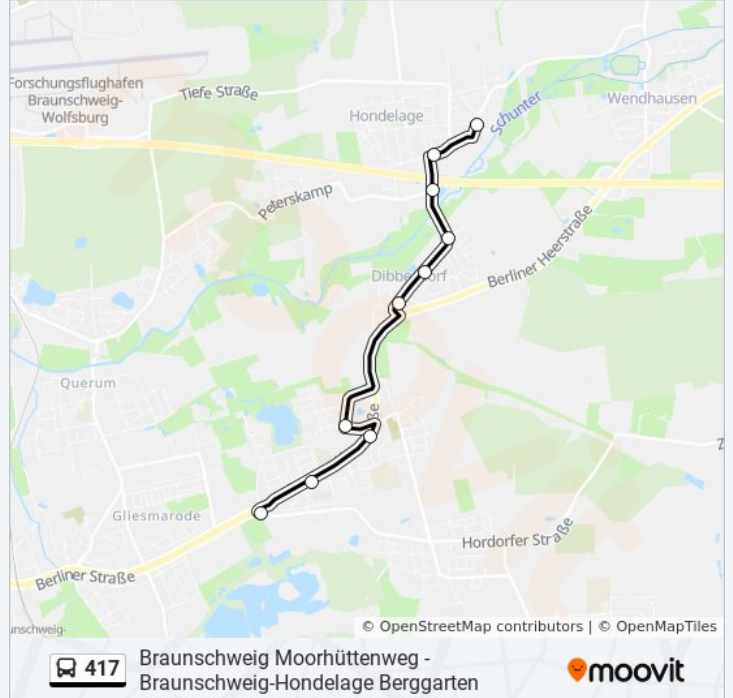

### Richtung: Braunschweig, Moorhüttenweg

14 Haltestellen

[LINIENPLAN ANZEIGEN](#)

Braunschweig-Hondelage Dammstraße Ost

Braunschweig-Hondelage Dammstraße

Braunschweig-Hondelage Danziger Straße

Braunschweig-Hondelage Troppaustraße

### Richtung: Braunschweig-Hondelage Dammstraße Ost

10 Haltestellen

[LINIENPLAN ANZEIGEN](#)

Braunschweig, Moorhüttenweg  
 Braunschweig am Remenhof  
 Braunschweig, Steinkamp  
 Braunschweig Ziegelwiese  
 Braunschweig, am Markt  
 Braunschweig-Dibbesdorf Schönebergstraße  
 Braunschweig-Dibbesdorf Wiesengrund  
 Braunschweig-Hondelage Neddernkamp  
 Braunschweig-Hondelage Oberkamp  
 Braunschweig-Hondelage Dammstraße Ost

### Buslinie 417 Fahrpläne

Abfahrzeiten in Richtung Braunschweig-Hondelage  
Dammstraße Ost

Montag	05:17 - 08:17
Dienstag	Kein Betrieb
Mittwoch	Kein Betrieb
Donnerstag	Kein Betrieb
Freitag	05:17 - 08:17
Samstag	05:47 - 07:47
Sonntag	05:17 - 08:17

### Buslinie 417 Info

**Richtung:** Braunschweig-Hondelage Dammstraße  
Ost

**Stationen:** 10

**Fahrdauer:** 9 Min

**Linien Informationen:**

Buslinie 417 Offline Fahrpläne und Netzkarten stehen auf [moovitapp.com](https://moovitapp.com) zur Verfügung. Verwende den [Moovit App](https://moovitapp.com), um Live Bus Abfahrten, Zugfahrpläne oder U-Bahn Fahrplanzeiten zu sehen, sowie Schritt für Schritt Wegangaben für alle öffentlichen Verkehrsmittel in Bremen & niedersachsen zu erhalten.