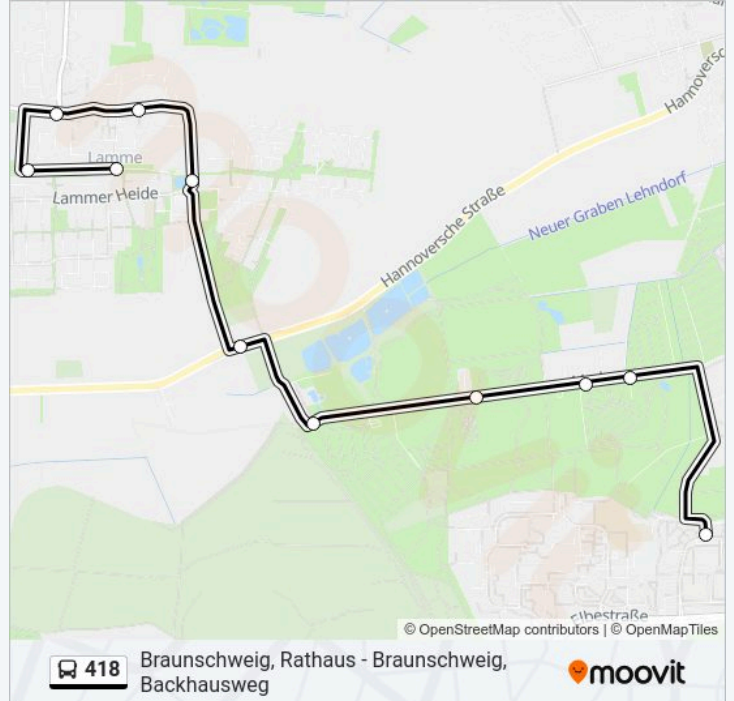

 418

Braunschweig, Rathaus - Braunschweig, Backhausweg

[Hol Dir Die App](#)

Die Buslinie 418 (Braunschweig, Rathaus - Braunschweig, Backhausweg) hat 6 Routen

(1) Braunschweig Peenestraße: 07:19 - 07:23(2) Braunschweig Schwarzer Kamp: 00:00(3) Braunschweig, Backhausweg: 06:55 - 18:25(4) Braunschweig, Raffteichbad: 18:55 - 19:25(5) Braunschweig, Rathaus: 04:58 - 23:43(6) Westpark: 05:15 - 23:30

Verwende Moovit, um die nächste Station der Buslinie 418 zu finden und um zu erfahren wann die nächste Buslinie 418 kommt.

Richtung: Braunschweig Peenestraße

11 Haltestellen

[LINIENPLAN ANZEIGEN](#)

Braunschweig, Backhausweg
Braunschweig, Hohkamp
Braunschweig, Rodedamm
Braunschweig Neudammstraße
Braunschweig , Lammer Heide
Braunschweig Raffturm
Braunschweig, Raffteichbad
Braunschweig Kröppelberg
Braunschweig Reuchlinstraße
Braunschweig Strombeckstraße
Braunschweig Peenestraße

Buslinie 418 Info**Richtung:** Braunschweig Peenestraße**Stationen:** 11**Fahrtdauer:** 11 Min**Linien Informationen:**

Richtung: Braunschweig Schwarzer Kamp

11 Haltestellen

[LINIENPLAN ANZEIGEN](#)

Braunschweig, Rathaus

Braunschweig, Backhausweg

Richtung: Braunschweig, Raffteichbad

15 Haltestellen

[LINIENPLAN ANZEIGEN](#)

Braunschweig, Rathaus

Braunschweig, Packhof

Braunschweig, Hintern Brüdern

Braunschweig, Altstadtmarkt