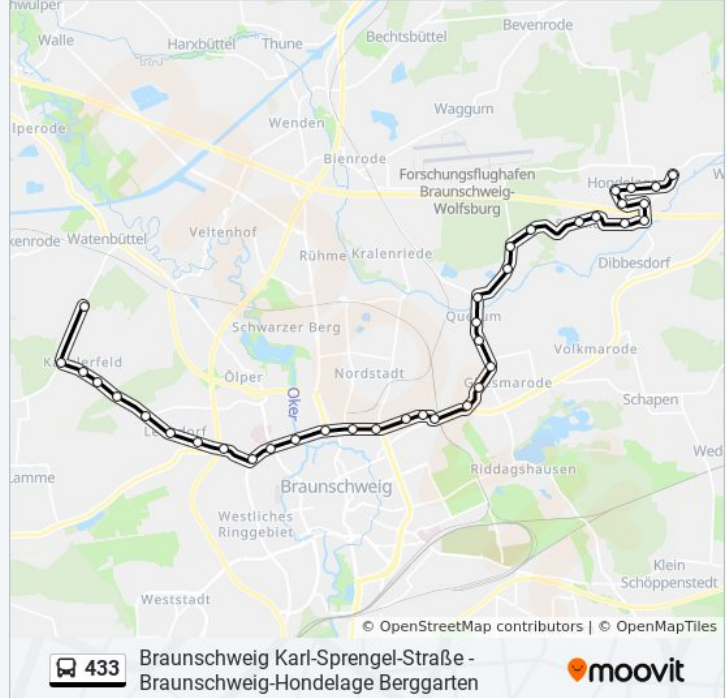

### Buslinie 433 Info

**Richtung:** Kanzlerfeld PtB

**Stationen:** 37

**Fahrtdauer:** 47 Min

**Linien Informationen:**

Braunschweig, Bhf. Gliesmarode  
Braunschweig Beethovenstraße  
Braunschweig Richard-Strauß-Weg  
Braunschweig, Bültenweg  
Braunschweig, Pockelsstraße  
Braunschweig, Hamburger Straße  
Braunschweig, Maschplatz  
Braunschweig, Amalienplatz/Weißes Ross  
Braunschweig, Rudolfplatz  
Braunschweig, Hildesheimer Str.  
Braunschweig, Ottweilerstraße  
Braunschweig, Saarplatz  
Bs, Saarbrückener Straße  
Bs, Von Pawelsches Holz  
Braunschweig, Pfeleidererstraße  
Braunschweig, Paracelsusstraße  
Braunschweig Bundesallee  
Braunschweig Ptb