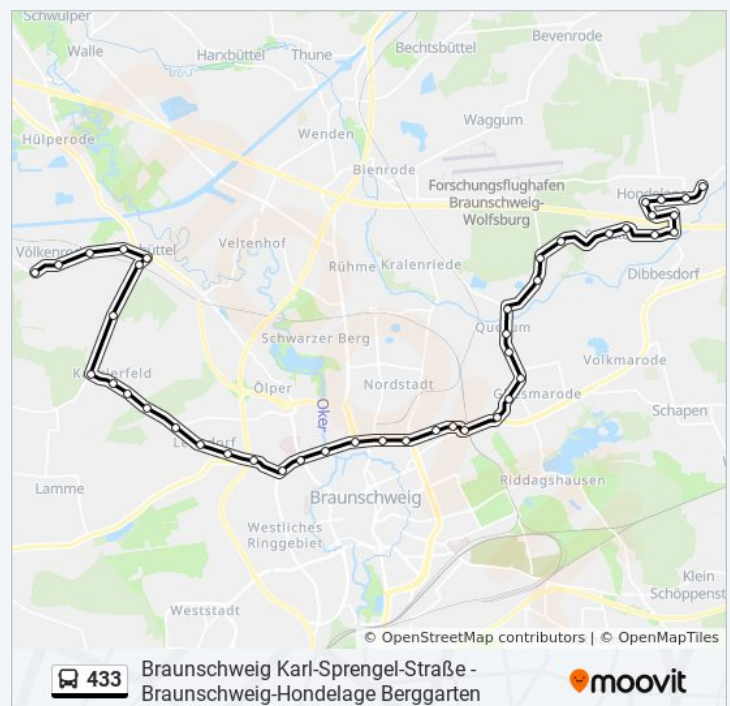

Abfahrzeiten in Richtung Braunschweig Karl-Sprengel-Straße

Montag	Kein Betrieb
Dienstag	06:09 - 18:09
Mittwoch	06:09 - 18:09
Donnerstag	06:09 - 18:09
Freitag	Kein Betrieb
Samstag	Kein Betrieb
Sonntag	Kein Betrieb

**Buslinie 433 Info**

**Richtung:** Braunschweig Karl-Sprengel-Straße

**Stationen:** 43

**Fahrdauer:** 55 Min

**Linien Informationen:**

Bs, Von Pawelsches Holz  
Braunschweig, Pfliedererstraße  
Braunschweig, Paracelsusstraße  
Braunschweig Bundesallee  
Braunschweig Ptb  
Braunschweig Neuruppinstraße  
Braunschweig am Grasplatz  
Braunschweig am Bruchkamp  
Braunschweig Gosekamp  
Braunschweig, Hartriegelweg  
Braunschweig Karl-Sprengel-Straße

### Richtung: Braunschweig, Berggarten

44 Haltestellen

[LINIENPLAN ANZEIGEN](#)

Braunschweig Karl-Sprengel-Straße  
Braunschweig, Hartriegelweg  
Braunschweig Gosekamp  
Braunschweig am Bruchkamp  
Braunschweig am Grasplatz  
Braunschweig Neuruppinstraße  
Braunschweig Ptb  
Braunschweig Bundesallee  
Braunschweig, Paracelsusstraße  
Braunschweig, Pfliedererstraße  
Bs, Von Pawelsches Holz  
Bs, Saarbrückener Straße  
Braunschweig, Saarplatz  
Braunschweig, Ottweilerstraße  
Braunschweig, Hildesheimer Str.  
Braunschweig, Rudolfplatz  
Braunschweig, Amalienplatz/Weißes Ross  
Braunschweig, Maschplatz