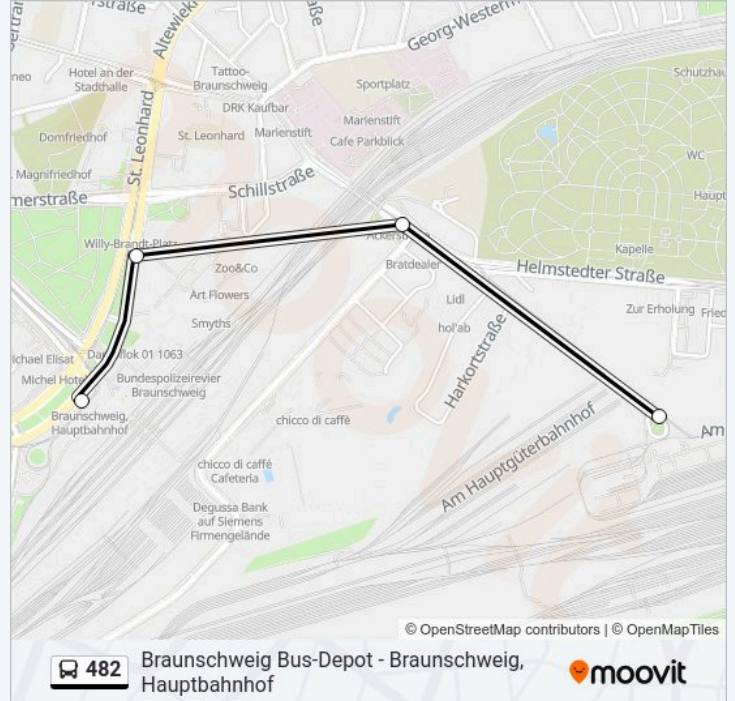

Verwende Moovit, um die nächste Station der Buslinie 482 zu finden und um zu erfahren wann die nächste Buslinie 482 kommt.

**Richtung: Braunschweig, Bsvg Tram-Depot**

4 Haltestellen

[LINIENPLAN ANZEIGEN](#)

Braunschweig, Hauptbahnhof

Braunschweig, Willy-Brandt-Platz

Braunschweig, Ackerstraße

Braunschweig, Bsvg Tram-Depot

**Buslinie 482 Fahrpläne**

Abfahrzeiten in Richtung Braunschweig, Bsvg Tram-Depot

Sonntag	Kein Betrieb
Montag	06:54 - 07:54
Dienstag	06:54 - 07:54
Mittwoch	06:54 - 07:54
Donnerstag	06:54 - 07:54
Freitag	06:54 - 07:54
Samstag	Kein Betrieb

**Buslinie 482 Info****Richtung:** Braunschweig, Bsvg Tram-Depot**Stationen:** 4**Fahrdauer:** 5 Min**Linien Informationen:**

## Richtung: Braunschweig, Hauptbahnhof

6 Haltestellen

[LINIENPLAN ANZEIGEN](#)

Braunschweig Bus-Depot

Braunschweig, Helmstedter Str.

Braunschweig, Bsvg Tram-Depot

Braunschweig, Ackerstraße

Braunschweig, Willy-Brandt-Platz