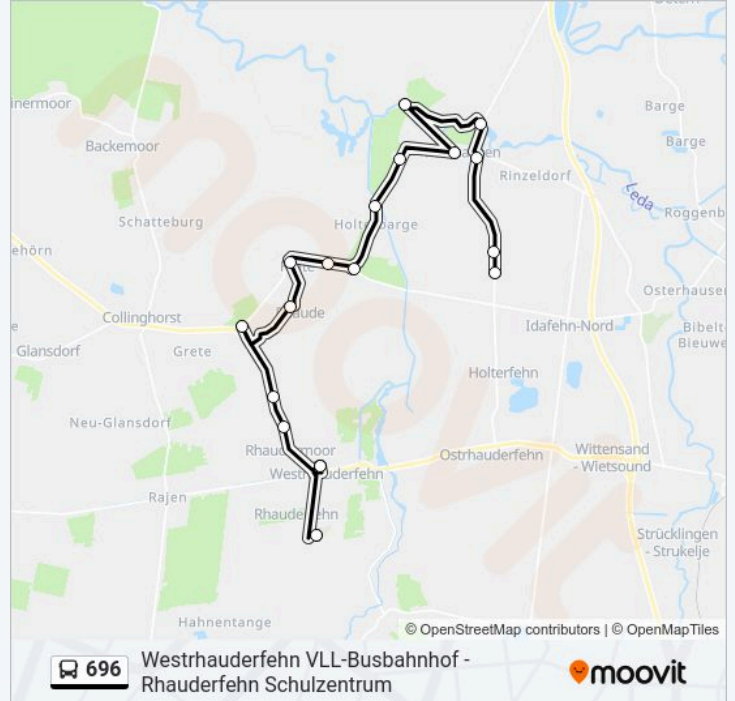

Richtung: Rhauderfehn Schulzentrum

Stationen: 19

Fahrdauer: 55 Min

Linien Informationen:

Richtung: Westrhauderfehn VII-Busbahnhof

18 Haltestellen

[LINIENPLAN ANZEIGEN](#)

- Potshausen Nordstraße/Moorweg
- Potshausen Nordstraße/Fasanenweg
- Potshausen Nordstraße/Rinzeldorfer Straße
- Potshausen Haus Leda
- Amelsbarg Schöpfwerk
- Potshausen Potshausener Straße/Holter Landstraße
- Potshausen L 21/Kok-Hof
- Holterbarge Rabenbrücke
- Holte(Rhauderfehn) Kolonistenweg/Wendeplatz
- Holte(Rhauderfehn) Holter Landstraße 32/39
- Holte(Rhauderfehn) Dorfgemeinschaftshaus
- Rhaude Rhauder Mühlenweg/Dorfstraße
- Marienheil
- Rhaudermoor B 438/Kamphuser Weg
- Rhaudermoor B438/Moorhuser Straße
- Westrhauderfehn VII-Busbahnhof
- Rhauderfehn Schulzentrum
- Westrhauderfehn VII-Busbahnhof

Buslinie 696 Fahrpläne

Abfahrzeiten in Richtung Westrhauderfehn VII-Busbahnhof

Sonntag	Kein Betrieb
Montag	07:43
Dienstag	07:43
Mittwoch	07:43
Donnerstag	07:43
Freitag	07:43
Samstag	Kein Betrieb

Buslinie 696 Info

Richtung: Westrhauderfehn VII-Busbahnhof

Stationen: 18

Fahrtdauer: 40 Min

Linien Informationen:

Richtung: Westrhauderfehn VII-Busbahnhof

20 Haltestellen

[LINIENPLAN ANZEIGEN](#)

- Westrhauderfehn VII-Busbahnhof
- Rhauderfehn Schulzentrum
- Westrhauderfehn 1. Südwieke/Bgm.-Eilts-Straße
- Rhaudermoor B438/Moorhuser Straße
- Rhaudermoor B 438/Kamphuser Weg
- Marienheil
- Rhaude Rhauder Mühlenweg/Dorfstraße
- Holte(Rhauderfehn) Dorfgemeinschaftshaus
- Holte(Rhauderfehn) Holter Landstraße 32/39
- Holte(Rhauderfehn) Kolonistenweg/Wendeplatz
- Holterbarge Rabenbrücke
- Potshausen L 21/Kok-Hof
- Potshausen Potshauer Straße/Holter Landstraße
- Amelsbarg Schöpfwerk
- Potshausen Haus Leda
- Terheide Wendeplatz
- Potshausen Nordstraße/Rinzeldorfer Straße
- Potshausen Nordstraße/Fasanenweg