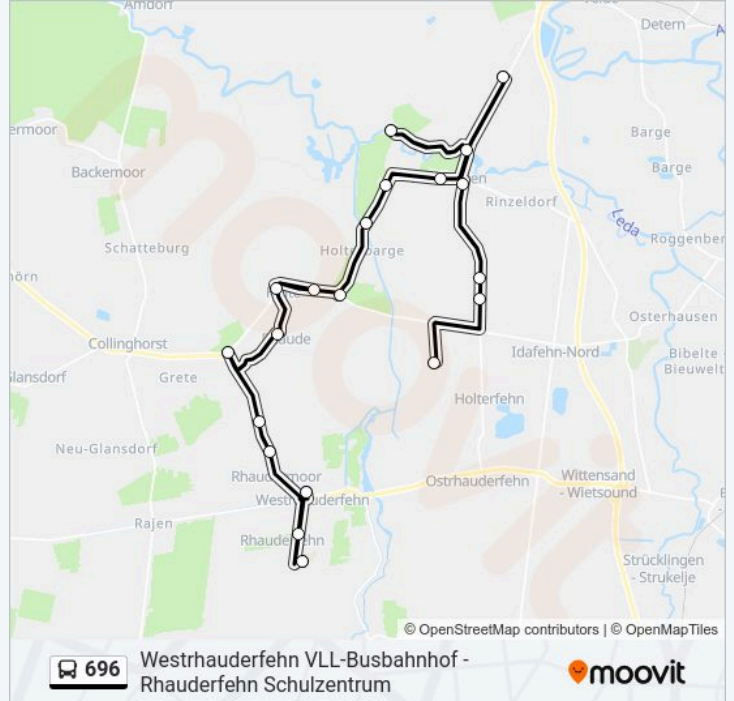

Richtung: Rhauderfehn Schulzentrum

19 Haltestellen

[LINIENPLAN ANZEIGEN](#)

- Westrhauderfehn VII-Busbahnhof
- Potshausen Nordstraße/Moorweg
- Potshausen Nordstraße/Fasanenweg
- Potshausen Nordstraße/Rinzeldorfer Straße
- Terheide Wendeplatz
- Potshausen Haus Leda
- Amelsberg Schöpfwerk
- Potshausen Potshausener Straße/Holter Landstraße
- Potshausen L 21/Kok-Hof
- Holterbarge Rabenbrücke
- Holte(Rhauderfehn) Kolonistenweg/Wendeplatz
- Holte(Rhauderfehn) Holter Landstraße 32/39
- Holte(Rhauderfehn) Dorfgemeinschaftshaus
- Rhaude Rhauder Mühlenweg/Dorfstraße
- Marienheil
- Rhaudermoor B 438/Kamphuser Weg
- Rhaudermoor B438/Moorhuser Straße
- Westrhauderfehn VII-Busbahnhof

Buslinie 696 Fahrpläne

Abfahrzeiten in Richtung Rhauderfehn Schulzentrum

Sonntag	Kein Betrieb
Montag	06:18
Dienstag	06:18
Mittwoch	06:18
Donnerstag	06:18
Freitag	06:18
Samstag	Kein Betrieb

Buslinie 696 Info

Richtung: Rhauderfehn Schulzentrum

Stationen: 19

Fahrdauer: 55 Min

Linien Informationen: