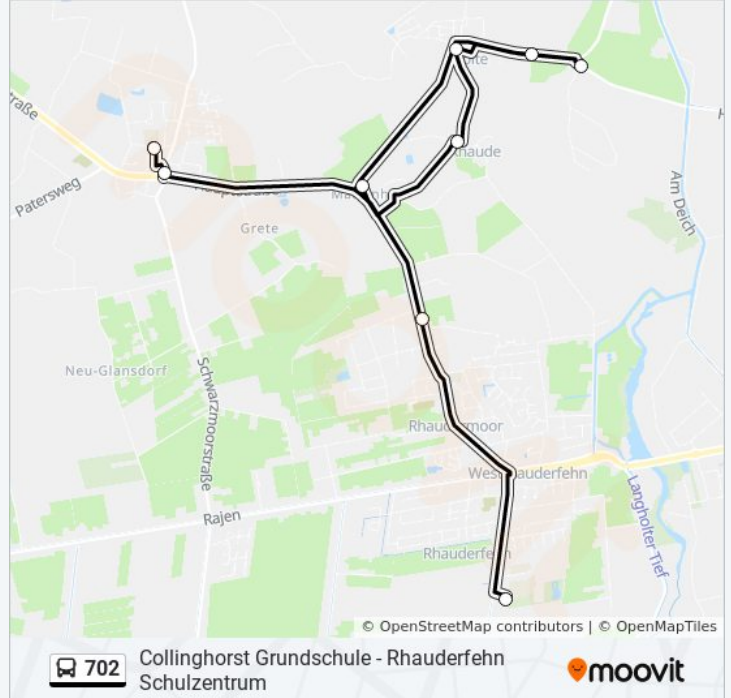

 702

Collinghorst Grundschule - Rhaderfehn Schulzentrum

[Hol Dir Die App](#)

Die Buslinie 702 (Collinghorst Grundschule - Rhaderfehn Schulzentrum) hat 3 Routen

(1) Collinghorst Grundschule: 07:12(2) Rhaderfehn Schulzentrum: 12:45(3) Westrhaderfehn VII-Busbahnhof: 11:32

Verwende Moovit, um die nächste Station der Buslinie 702 zu finden und um zu erfahren wann die nächste Buslinie 702 kommt.

Richtung: Collinghorst Grundschule

9 Haltestellen

[LINIENPLAN ANZEIGEN](#)

Westrhaderfehn VII-Busbahnhof
Rhadermoor B 438/Kamphuser Weg
Holte(Rhaderfehn) Kolonistenweg/Wendeplatz
Holte(Rhaderfehn) Holter Landstraße 32/39
Holte(Rhaderfehn) Dorfgemeinschaftshaus
Rhaude Rhader Mühlenweg/Dorfstraße
Marienheil
Collinghorst Backemoorer Straße 6
Collinghorst Grundschule

Richtung: Rhauderfehn Schulzentrum

10 Haltestellen

[LINIENPLAN ANZEIGEN](#)

- Collinghorst Grundschule
- Collinghorst Backemoorer Straße 6
- Marienheil
- Rhaude Rhauder Mühlenweg/Dorfstraße
- Holte(Rhauderfehn) Dorfgemeinschaftshaus
- Holte(Rhauderfehn) Holter Landstraße 32/39
- Holte(Rhauderfehn) Kolonistenweg/Wendeplatz
- Rhaudermoor B 438/Kamphuser Weg
- Westrhauderfehn VII-Busbahnhof
- Rhauderfehn Schulzentrum

Richtung: Rhauderfehn Schulzentrum

Stationen: 10

Fahrdauer: 25 Min

Linien Informationen:

Richtung: Westrhauderfehn VII-Busbahnhof

10 Haltestellen

[LINIENPLAN ANZEIGEN](#)

- Westrhauderfehn VII-Busbahnhof
- Collinghorst Grundschule
- Collinghorst Backemoorer Straße 6
- Marienheil
- Rhaude Rhauder Mühlenweg/Dorfstraße
- Holte(Rhauderfehn) Dorfgemeinschaftshaus
- Holte(Rhauderfehn) Holter Landstraße 32/39
- Holte(Rhauderfehn) Kolonistenweg/Wendeplatz
- Rhaudermoor B 438/Kamphuser Weg
- Westrhauderfehn VII-Busbahnhof